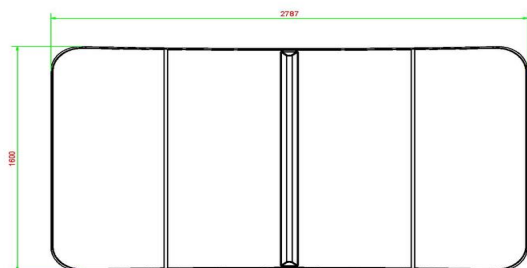

Wat maakt de spel tafels van HeBlad zo sterk?

Onze voetvolleybaltafels zijn, net als onze tafeltennistafels en andere spel- en speeltafels, gemaakt van beton en uit één stuk gegoten. De tafels zijn zeer geschikt voor buiten, speciaal gemaakt om alle weersomstandigheden te doorstaan. De blauwe lak maakt de tafel een lust voor het oog en makkelijk in onderhoud. Het tafelblad is licht gebogen en heeft de afmetingen 274 x 152 cm.

Een uitnodigende, degelijke blikvanger op uw terrein met garantie op jarenlang spelplezier.

Levering voetvolleybal tafel

Omdat de speltafels van HeBlad in eigen beheer worden gemaakt en getransporteerd, is een snelle levering gegarandeerd. Wij leveren altijd binnen vier werkweken, en meestal zelfs al binnen 11 werkdagen. Dus wanneer u besluit om deze fantastische, blauwe voetvolleybaltafel te bestellen, zal deze zeer snel worden geplaatst. Bekijk voor het plannen van een plaatsing onze leveringsvoorwaarden.

****Bij aanschaf van een HeBlad voetvolleybaltafel wordt gratis een voetbal meegeleverd.**

Wij adviseren de voetvolleybaltafel te plaatsen op een obstakelvrije ruimte van 10 x 8 meter. Behendige voetballers hebben ook voldoende aan een kleinere vrije ruimte.

Onze producten worden geleverd vanuit onze fabriek in Nederland.

HeBlad
www.HeBlad.com
VV.BL

±1385 KG

Spécifications Voetvolleybaltafel Blauw

Code de produit	VV.BL	Hauteur de la table	76 cm
Couleur	Bleu - RAL 5005	Hauteur du filet	14,75 cm
Dimensions plateau de jeu (L x l)	274 x 152 cm	Poids	1385 kg
Dimensions bas de plateau de jeu	278 x 156 cm	Écartement entre les pieds	183 cm (la distance de centre à centre)
Épaisseur plateau	8,4 cm		