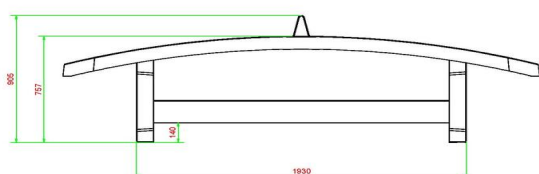

Omdat de speltafels van HeBlad in eigen beheer worden gemaakt en getransporteerd, is een snelle levering gegarandeerd. Wij leveren altijd binnen vier werkweken, en meestal zelfs al binnen 11 werkdagen. Dus wanneer u besluit om deze fantastische, blauwe voetvolleybaltafel te bestellen, zal deze zeer snel worden geplaatst. Bekijk voor het plannen van een plaatsing onze leveringsvoorwaarden.

****Bij aanschaf van een HeBlad voetvolleybaltafel wordt gratis een voetbal meegeleverd.**

Wij adviseren de voetvolleybaltafel te plaatsen op een obstakelvrije ruimte van 10 x 8 meter. Behendige voetballers hebben ook voldoende aan een kleinere vrije ruimte.

Onze producten worden geleverd vanuit onze fabriek in Nederland.

HeBlad
www.HeBlad.com
VV.BL

±1385 KG

Spécifications Voetvolleybaltafel Blauw

Code de produit	VV.BL	Hauteur de la table	76 cm
Couleur	Bleu - RAL 5005	Hauteur du filet	14,75 cm
Dimensions plateau de jeu (L x l)	274 x 152 cm	Poids	1385 kg
Dimensions bas de plateau de jeu	278 x 156 cm	Écartement entre les pieds	183 cm (la distance de centre à centre)
Épaisseur plateau	8,4 cm		