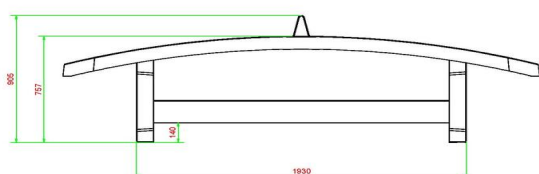

Een uitnodigende, degelijke blikvanger op uw terrein met garantie op jarenlang spelplezier.

Levering voetvolleybal tafel

Omdat de speltafels van HeBlad in eigen beheer worden gemaakt en getransporteerd, is een snelle levering gegarandeerd. Wij leveren altijd binnen vier werkweken, en meestal zelfs al binnen 11 werkdagen. Dus wanneer u besluit om deze fantastische, blauwe voetvolleybaltafel te bestellen, zal deze zeer snel worden geplaatst. Bekijk voor het plannen van een plaatsing onze leveringsvoorwaarden.

****Bij aanschaf van een HeBlad voetvolleybaltafel wordt gratis een voetbal meegeleverd.**

Wij adviseren de voetvolleybaltafel te plaatsen op een obstakelvrije ruimte van 10 x 8 meter. Behendige voetballers hebben ook voldoende aan een kleinere vrije ruimte.

Onze producten worden geleverd vanuit onze fabriek in Nederland.

HeBlad
www.HeBlad.com
VV.BL

±1385 KG

Spécifications Voetvolleybaltafel Blauw

Code de produit	VV.BL	Hauteur de la table	76 cm
Couleur	Bleu - RAL 5005	Hauteur du filet	14,75 cm
Dimensions plateau de jeu (L x l)	274 x 152 cm	Poids	1385 kg
Dimensions bas de plateau de jeu	278 x 156 cm	Écartement entre les pieds	183 cm (la distance de centre à centre)
Épaisseur plateau	8,4 cm		