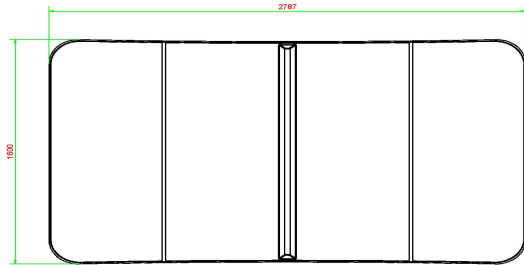

Wat maakt de spel tafels van HeBlad zo sterk?

Onze voetvolleybaltafels zijn, net als onze tafeltennistafels en andere spel- en speeltafels, gemaakt van beton en uit één stuk gegoten. De tafels zijn zeer geschikt voor buiten, speciaal gemaakt om alle weersomstandigheden te doorstaan. De blauwe lak maakt de tafel een lust voor het oog en makkelijk in onderhoud. Het tafelblad is licht gebogen en heeft de afmetingen 274 x 152 cm.

Omdat de speltafels van HeBlad in eigen beheer worden gemaakt en getransporteerd, is een snelle levering gegarandeerd. Wij leveren altijd binnen vier werkweken, en meestal zelfs al binnen 11 werkdagen. Dus wanneer u besluit om deze fantastische, blauwe voetvolleybaltafel te bestellen, zal deze zeer snel worden geplaatst. Bekijk voor het plannen van een plaatsing onze leveringsvoorwaarden.

****Bij aanschaf van een HeBlad voetvolleybaltafel wordt gratis een voetbal meegeleverd.**

Wij adviseren de voetvolleybaltafel te plaatsen op een obstakelvrije ruimte van 10 x 8 meter. Behendige voetballers hebben ook voldoende aan een kleinere vrije ruimte.

Onze producten worden geleverd vanuit onze fabriek in Nederland.

HeBlad
www.HeBlad.com
VV.BL
±1385 KG

Spécifications Voetvolleybaltafel Blauw

Code de produit	VV.BL	Hauteur de la table	76 cm
Couleur	Bleu - RAL 5005	Hauteur du filet	14,75 cm
Dimensions plateau de jeu (L x l)	274 x 152 cm	Poids	1385 kg
Dimensions bas de plateau de jeu	278 x 156 cm	Écartement entre les pieds	183 cm (la distance de centre à centre)
Épaisseur plateau	8,4 cm		