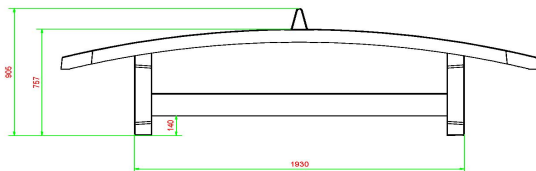

Omdat de speltafels van HeBlad in eigen beheer worden gemaakt en getransporteerd, is een snelle levering gegarandeerd. Wij leveren altijd binnen vier werkweken, en meestal zelfs al binnen 11 werkdagen. Dus wanneer u besluit om deze fantastische, blauwe voetvolleybaltafel te bestellen, zal deze zeer snel worden geplaatst. Bekijk voor het plannen van een plaatsing onze leveringsvoorwaarden.

****Bij aanschaf van een HeBlad voetvolleybaltafel wordt gratis een voetbal meegeleverd.**

Wij adviseren de voetvolleybaltafel te plaatsen op een obstakelvrije ruimte van 10 x 8 meter. Behendige voetballers hebben ook voldoende aan een kleinere vrije ruimte.

Onze producten worden geleverd vanuit onze fabriek in Nederland.

HeBlad
www.HeBlad.com
VV.BL
±1385 KG

Spécifications Voetvolleybaltafel Blauw

Code de produit	VV.BL	Hauteur de la table	76 cm
Couleur	Bleu - RAL 5005	Hauteur du filet	14,75 cm
Dimensions plateau de jeu (L x l)	274 x 152 cm	Poids	1385 kg
Dimensions bas de plateau de jeu	278 x 156 cm	Écartement entre les pieds	183 cm (la distance de centre à centre)
Épaisseur plateau	8,4 cm		