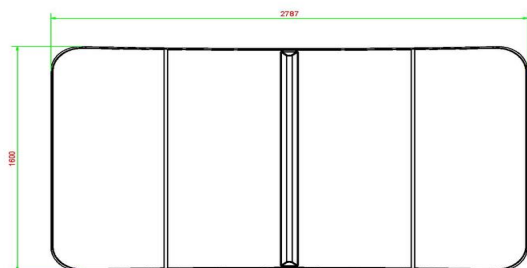

Wat maakt de spel tafels van HeBlad zo sterk?

Onze voetvolleybaltafels zijn, net als onze tafeltennistafels en andere spel- en speeltafels, gemaakt van beton en uit één stuk gegoten. De tafels zijn zeer geschikt voor buiten, speciaal gemaakt om alle weersomstandigheden te doorstaan. De blauwe lak maakt de tafel een lust voor het oog en makkelijk in onderhoud. Het tafelblad is licht gebogen en heeft de afmetingen 274 x 152 cm.

Omdat de speltafels van HeBlad in eigen beheer worden gemaakt en getransporteerd, is een snelle levering gegarandeerd. Wij leveren altijd binnen vier werkweken, en meestal zelfs al binnen 11 werkdagen. Dus wanneer u besluit om deze fantastische, blauwe voetvolleybaltafel te bestellen, zal deze zeer snel worden geplaatst. Bekijk voor het plannen van een plaatsing onze leveringsvoorwaarden.

****Bij aanschaf van een HeBlad voetvolleybaltafel wordt gratis een voetbal meegeleverd.**

Wij adviseren de voetvolleybaltafel te plaatsen op een obstakelvrije ruimte van 10 x 8 meter. Behendige voetballers hebben ook voldoende aan een kleinere vrije ruimte.

Onze producten worden geleverd vanuit onze fabriek in Nederland.

HeBlad
www.HeBlad.com
VV.BL

±1385 KG

Spécifications Voetvolleybaltafel Blauw

Code de produit	VV.BL	Hauteur de la table	76 cm
Couleur	Bleu - RAL 5005	Hauteur du filet	14,75 cm
Dimensions plateau de jeu (L x l)	274 x 152 cm	Poids	1385 kg
Dimensions bas de plateau de jeu	278 x 156 cm	Écartement entre les pieds	183 cm (la distance de centre à centre)
Épaisseur plateau	8,4 cm		