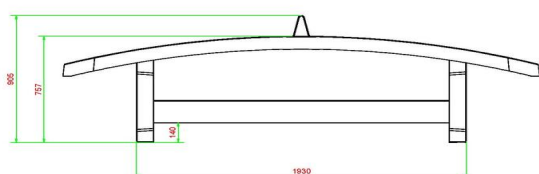

Onze voetvolleybaltafels / Teqball tafel zijn daar geen uitzondering op en dat ziet u aan de specificaties.

- Uit één stuk gegoten van beton, voor extra kracht.
- Ideaal voor gebruik buiten en bestand tegen alle weersomstandigheden.
- Afmetingen: 274 x 152 x 8,4 centimeter.
- Kan gebruikt worden voor het beoefenen van verscheidene spellen.
- Groen geverfd met het uiterlijk van een tafeltennistafel.

Hoeveel meter nodig voor betonnen speltafel?

U heeft natuurlijk wel wat ruimte nodig voor de tafel en het speelveld er omheen. Wij adviseren de voetvolleybaltafel te plaatsen op een obstakelvrije ruimte van 10 x 8 meter. Behendige voetballers hebben ook voldoende aan een kleinere vrije ruimte. Combineer deze speltafel met een bankje, een andere speltafel of een product uit een van onze andere categorieën voor extra plezier!

Onze producten worden geleverd vanuit onze fabriek in Nederland.

HeBlad
www.HeBlad.com
VV.GR

±1385 KG

Spécifications Voetvolleybaltafel Groen

Code de produit	VV.GR	Hauteur de la table	76 cm
Couleur	Vert - RAL 6009	Hauteur du filet	14,75 cm
Dimensions plateau de jeu (L x l)	274 x 152 cm	Poids	1385 kg
Dimensions bas de plateau de jeu	278 x 156 cm	Écartement entre les pieds	183 cm (la distance de centre à centre)
Épaisseur plateau	8,4 cm		