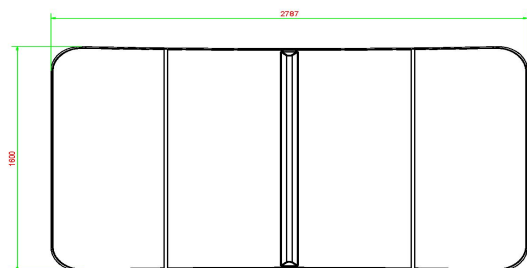

Onze voetvolleybaltafels / Teqball tafel zijn daar geen uitzondering op en dat ziet u aan de specificaties.

- Uit één stuk gegoten van beton, voor extra kracht.
- Ideaal voor gebruik buiten en bestand tegen alle weersomstandigheden.
- Afmetingen: 274 x 152 x 8,4 centimeter.
- Kan gebruikt worden voor het beoefenen van verscheidene spellen.
- Groen geverfd met het uiterlijk van een tafeltennistafel.

Hoeveel meter nodig voor betonnen speltafel?

U heeft natuurlijk wel wat ruimte nodig voor de tafel en het speelveld er omheen. Wij adviseren de voetvolleybaltafel te plaatsen op een obstakelvrije ruimte van 10 x 8 meter. Behendige voetballers hebben ook voldoende aan een kleinere vrije ruimte. Combineer deze speltafel met een bankje, een andere speltafel of een product uit een van onze andere categorieën voor extra plezier!

Onze producten worden geleverd vanuit onze fabriek in Nederland.

HeBlad
www.HeBlad.com
VV.GR

±1385 KG

Spécifications Voetvolleybaltafel Groen

Code de produit	VV.GR	Hauteur de la table	76 cm
Couleur	Vert - RAL 6009	Hauteur du filet	14,75 cm
Dimensions plateau de jeu (L x l)	274 x 152 cm	Poids	1385 kg
Dimensions bas de plateau de jeu	278 x 156 cm	Écartement entre les pieds	183 cm (la distance de centre à centre)
Épaisseur plateau	8,4 cm		