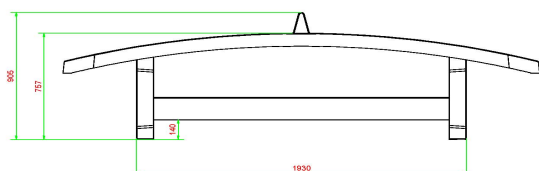

Onze voetvolleybaltafels / Teqball tafel zijn daar geen uitzondering op en dat ziet u aan de specificaties.

- Uit één stuk gegoten van beton, voor extra kracht.
- Ideaal voor gebruik buiten en bestand tegen alle weersomstandigheden.
- Afmetingen: 274 x 152 x 8,4 centimeter.
- Kan gebruikt worden voor het beoefenen van verscheidene spellen.
- Groen geverfd met het uiterlijk van een tafeltennistafel.

Hoeveel meter nodig voor betonnen speltafel?

U heeft natuurlijk wel wat ruimte nodig voor de tafel en het speelveld er omheen. Wij adviseren de voetvolleybaltafel te plaatsen op een obstakelvrije ruimte van 10 x 8 meter. Behendige voetballers hebben ook voldoende aan een kleinere vrije ruimte. Combineer deze speltafel met een bankje, een andere speltafel of een product uit een van onze andere categorieën voor extra plezier!

Onze producten worden geleverd vanuit onze fabriek in Nederland.

HeBlad
www.HeBlad.com
VV.GR

±1385 KG

Spécifications Voetvolleybaltafel Groen

Code de produit	VV.GR	Hauteur de la table	76 cm
Couleur	Vert - RAL 6009	Hauteur du filet	14,75 cm
Dimensions plateau de jeu (L x l)	274 x 152 cm	Poids	1385 kg
Dimensions bas de plateau de jeu	278 x 156 cm	Écartement entre les pieds	183 cm (la distance de centre à centre)
Épaisseur plateau	8,4 cm		