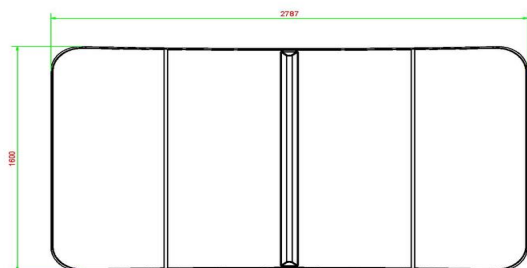

Onze voetvolleybaltafels / Teqball tafel zijn daar geen uitzondering op en dat ziet u aan de specificaties.

- Uit één stuk gegoten van beton, voor extra kracht.
- Ideaal voor gebruik buiten en bestand tegen alle weersomstandigheden.
- Afmetingen: 274 x 152 x 8,4 centimeter.
- Kan gebruikt worden voor het beoefenen van verscheidene spellen.
- Groen geverfd met het uiterlijk van een tafeltennistafel.

Hoeveel meter nodig voor betonnen speltafel?

U heeft natuurlijk wel wat ruimte nodig voor de tafel en het speelveld er omheen. Wij adviseren de voetvolleybaltafel te plaatsen op een obstakelvrije ruimte van 10 x 8 meter. Behendige voetballers hebben ook voldoende aan een kleinere vrije ruimte. Combineer deze speltafel met een bankje, een andere speltafel of een product uit een van onze andere categorieën voor extra plezier!

Onze producten worden geleverd vanuit onze fabriek in Nederland.

HeBlad
www.HeBlad.com
VV.GR

±1385 KG

Spécifications Voetvolleybaltafel Groen

Code de produit	VV.GR	Hauteur de la table	76 cm
Couleur	Vert - RAL 6009	Hauteur du filet	14,75 cm
Dimensions plateau de jeu (L x l)	274 x 152 cm	Poids	1385 kg
Dimensions bas de plateau de jeu	278 x 156 cm	Écartement entre les pieds	183 cm (la distance de centre à centre)
Épaisseur plateau	8,4 cm		