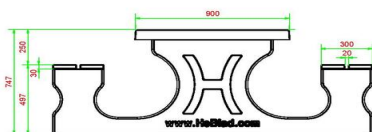

HeBlad
www.HeBlad.com
PS.DL.GT.111

± 780 KG.

Spécifications Multi-Spellentafel (1-1-1) DeLuxe

Code de produit	PS.DL.GT.111	Hauteur de la table	75 cm
Couleur	Béton naturel	Hauteur d'assise	50 cm
Dimensions (L x l x h)	210 x 193 x 75 cm	Matériau d'assise	Bambou
Dimensions du plateau de table (L x l)	210 x 90 cm	Écartement entre les pieds	111 cm (la distance de centre à centre)
Dimensions du jeu	41,5 x 41,5 cm	Poids	780 kg
Épaisseur du plateau de table	cm