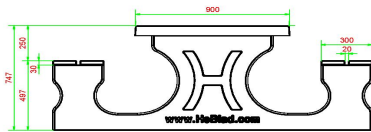

HeBlad
www.HeBlad.com
PS.DL.GT.111
± 780 KG.

Spécifications Multi-Spellentafel (1-1-1) DeLuxe

Code de produit	PS.DL.GT.111	Hauteur de la table	75 cm
Couleur	Béton naturel	Hauteur d'assise	50 cm
Dimensions (L x l x h)	210 x 193 x 75 cm	Matériau d'assise	Bambou
Dimensions du plateau de table (L x l)	210 x 90 cm	Écartement entre les pieds	111 cm (la distance de centre à centre)
Dimensions du jeu	41,5 x 41,5 cm	Poids	780 kg
Épaisseur du plateau de table	2 cm