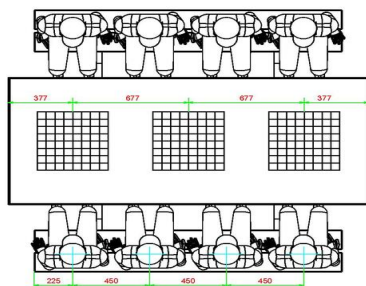

HeBlad
www.HeBlad.com
PS.DL.GT.111

± 780 KG.

Spécifications Multi-Spellentafel (1-1-1) DeLuxe

Code de produit	PS.DL.GT.111	Hauteur de la table	75 cm
Couleur	Béton naturel	Hauteur d'assise	50 cm
Dimensions (L x l x h)	210 x 193 x 75 cm	Matériau d'assise	Bambou
Dimensions du plateau de table (L x l)	210 x 90 cm	Écartement entre les pieds	111 cm (la distance de centre à centre)
Dimensions du jeu	41,5 x 41,5 cm	Poids	780 kg
Épaisseur du plateau de table	cm