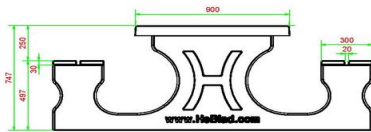

Onze producten worden geleverd vanuit onze fabriek in Nederland.

HeBlad
www.HeBlad.com
PS.DL.GT.111

± 780 KG.

Specificaties Multi-Spellentafel (1-1-1) DeLuxe

Productcode	PS.DL.GT.111	Hoogte tafelblad	75 cm
Kleur	Naturel Beton	Zithoogte	50 cm
Afmetingen (L x B x H)	210 x 193 x 75 cm	Materiaal zitvlak	Bamboe
Afmetingen tafelblad (L x B)	210 x 90 cm	Pootafstand	111 cm (hart op hart)
Afmetingen spel	41,5 x 41,5 cm	Gewicht	780 kg
Dikte tafelblad	7 cm		