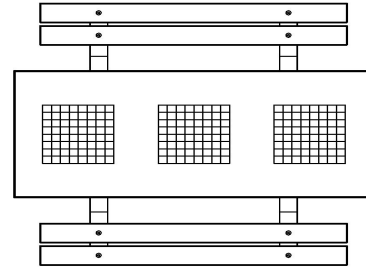

HeBlad
www.HeBlad.com
PS.DL.GT.111
± 780 KG.

Spécifications Multi-Spellentafel (1-1-1) DeLuxe

Code de produit	PS.DL.GT.111	Hauteur de la table	75 cm
Couleur	Béton naturel	Hauteur d'assise	50 cm
Dimensions (L x l x h)	210 x 193 x 75 cm	Matériau d'assise	Bambou
Dimensions du plateau de table (L x l)	210 x 90 cm	Écartement entre les pieds	111 cm (la distance de centre à centre)
Dimensions du jeu	41,5 x 41,5 cm	Poids	780 kg
Épaisseur du plateau de table	2 cm