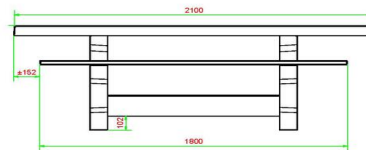

Bestel schaaktafel met schaakset gemakkelijk online

Bij aankoop van spel tafels krijgt u per schaakblad één set schaakstukken meegeleverd. Hierdoor kunt u meteen genieten van uw spel tafels. Heeft u interesse in de spel tafels van HeBlad? Bestel dan gemakkelijk, snel en veilig uw speltafel op onze website. Het aanbod is gevarieerd. U ziet direct de prijs van uw order.

Onze producten worden geleverd vanuit onze fabriek in Nederland.

HeBlad
www.HeBlad.com
PS.DL.GT.111

± 780 KG.

Specificaties Multi-Spellentafel (1-1-1) DeLuxe

Productcode	PS.DL.GT.111	Hoogte tafelblad	75 cm
Kleur	Naturel Beton	Zithoogte	50 cm
Afmetingen (L x B x H)	210 x 193 x 75 cm	Materiaal zitvlak	Bamboe
Afmetingen tafelblad (L x B)	210 x 90 cm	Pootafstand	111 cm (hart op hart)
Afmetingen spel	41,5 x 41,5 cm	Gewicht	780 kg
Dikte tafelblad	7 cm		