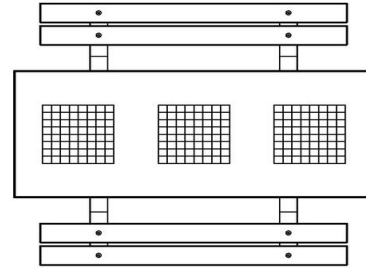

Combineer schaaktafel met andere speltafel

U kunt gemakkelijk verschillende producten uit onze collectie met elkaar combineren om een grotere buitenruimte aan te kleden. Denk bij voorbeeld aan een pingongtafel of voetvolleybal tafel voor actief plezier. Met een extra picknicktafel of bankje is er voor ieder wat wils en creëert u een aantrekkelijke plek om samen te komen.

Bestel schaaktafel met schaakset gemakkelijk online

Bij aankoop van spel tafels krijgt u per schaakblad één set schaakstukken meegeleverd. Hierdoor kunt u meteen genieten van uw spel tafels. Heeft u interesse in de spel tafels van HeBlad? Bestel dan gemakkelijk, snel en veilig uw speltafel op onze website. Het aanbod is gevarieerd. U ziet direct de prijs van uw order.

Onze producten worden geleverd vanuit onze fabriek in Nederland.

HeBlad
www.HeBlad.com
PS.DL.GT.111

± 780 KG.

Specificaties Multi-Spellentafel (1-1-1) DeLuxe

Productcode	PS.DL.GT.111	Hoogte tafelblad	75 cm
Kleur	Naturel Beton	Zithoogte	50 cm
Afmetingen (L x B x H)	210 x 193 x 75 cm	Materiaal zitvlak	Bamboe
Afmetingen tafelblad (L x B)	210 x 90 cm	Pootafstand	111 cm (hart op hart)
Afmetingen spel	41,5 x 41,5 cm	Gewicht	780 kg
Dikte tafelblad	7 cm		