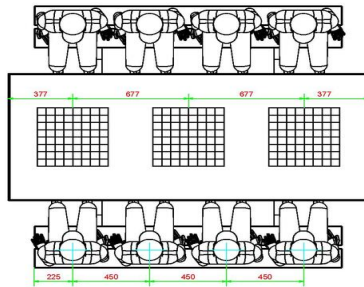

Onze producten worden geleverd vanuit onze fabriek in Nederland.

HeBlad
www.HeBlad.com
PS.DL.GT.111

± 780 KG.

Specificaties Multi-Spellentafel (1-1-1) DeLuxe

Productcode	PS.DL.GT.111	Hoogte tafelblad	75 cm
Kleur	Naturel Beton	Zithoogte	50 cm
Afmetingen (L x B x H)	210 x 193 x 75 cm	Materiaal zitvlak	Bamboe
Afmetingen tafelblad (L x B)	210 x 90 cm	Pootafstand	111 cm (hart op hart)
Afmetingen spel	41,5 x 41,5 cm	Gewicht	780 kg
Dikte tafelblad	7 cm		