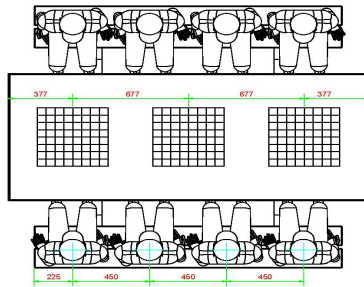

HeBlad
www.HeBlad.com
PS.DL.GT.111
± 780 KG.

Spécifications Multi-Spellentafel (1-1-1) DeLuxe

Code de produit	PS.DL.GT.111	Hauteur de la table	75 cm
Couleur	Béton naturel	Hauteur d'assise	50 cm
Dimensions (L x l x h)	210 x 193 x 75 cm	Matériau d'assise	Bambou
Dimensions du plateau de table (L x l)	210 x 90 cm	Écartement entre les pieds	111 cm (la distance de centre à centre)
Dimensions du jeu	41,5 x 41,5 cm	Poids	780 kg
Épaisseur du plateau de table	2 cm