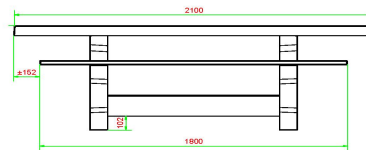

HeBlad
www.HeBlad.com
PS.DL.GT.111
± 780 KG.

Spécifications Multi-Spellentafel (1-1-1) DeLuxe

Code de produit	PS.DL.GT.111	Hauteur de la table	75 cm
Couleur	Béton naturel	Hauteur d'assise	50 cm
Dimensions (L x l x h)	210 x 193 x 75 cm	Matériau d'assise	Bambou
Dimensions du plateau de table (L x l)	210 x 90 cm	Écartement entre les pieds	111 cm (la distance de centre à centre)
Dimensions du jeu	41,5 x 41,5 cm	Poids	780 kg
Épaisseur du plateau de table	2 cm