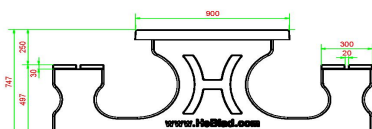

Uitleg code:

- 1 = Schaakspel
- 2 = Damspel
- 3 = Ludospel

Per spel wordt 1 set meegeleverd (schaakstukken, damstenen en Ludo pionnen)

De spellentafel is ook leverbaar in antraciet beton. U kunt bij de spellentafel zelf kiezen welk spelblad u op welke plek ingestort wilt hebben. Heeft u liever een andere indeling? Neem dan contact met ons op.

Onze producten worden geleverd vanuit onze fabriek in Nederland.

HeBlad
www.HeBlad.com
PS.DL.GT.132

± 780 KG.

Spécifications Multi-Spellentafel (1-3-2) DeLuxe

Code de produit	PS.DL.GT.132	Hauteur de la table	75 cm
Couleur	Béton naturel	Hauteur d'assise	50 cm
Dimensions (L x l x h)	210 x 193 x 75 cm	Matériau d'assise	Bambou
Dimensions du plateau de table (L x l)	210 x 90 cm	Écartement entre les pieds	111 cm (la distance de centre à centre)
Dimensions du jeu	41,5 x 41,5 cm	Poids	780 kg
Épaisseur du plateau de table	cm		