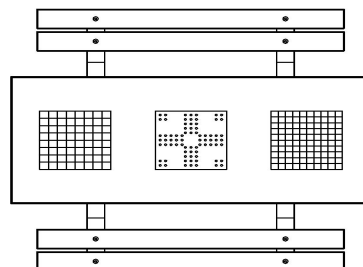

Uitleg code:

- 1 = Schaakspel
- 2 = Damspel
- 3 = Ludospel

Per spel wordt 1 set meegeleverd (schaakstukken, damstenen en Ludo pionnen)

De spellentafel is ook leverbaar in antraciet beton. U kunt bij de spellentafel zelf kiezen welk spelblad u op welke plek ingestort wilt hebben. Heeft u liever een andere indeling? Neem dan contact met ons op.

Onze producten worden geleverd vanuit onze fabriek in Nederland.

HeBlad
www.HeBlad.com
PS.DL.GT.132

± 780 KG.

Spécifications Multi-Spellentafel (1-3-2) DeLuxe

Code de produit	PS.DL.GT.132	Hauteur de la table	75 cm
Couleur	Béton naturel	Hauteur d'assise	50 cm
Dimensions (L x l x h)	210 x 193 x 75 cm	Matériau d'assise	Bambou
Dimensions du plateau de table (L x l)	210 x 90 cm	Écartement entre les pieds	111 cm (la distance de centre à centre)
Dimensions du jeu	41,5 x 41,5 cm	Poids	780 kg
Épaisseur du plateau de table	cm		