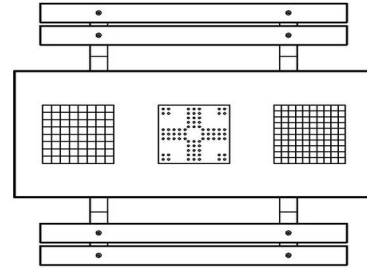

HeBlad
www.HeBlad.com
PS.DL.GT.132

± 780 KG.

Spécifications Multi-Spellentafel (1-3-2) DeLuxe

Code de produit	PS.DL.GT.132	Hauteur de la table	75 cm
Couleur	Béton naturel	Hauteur d'assise	50 cm
Dimensions (L x l x h)	210 x 193 x 75 cm	Matériau d'assise	Bambou
Dimensions du plateau de table (L x l)	210 x 90 cm	Écartement entre les pieds	111 cm (la distance de centre à centre)
Dimensions du jeu	41,5 x 41,5 cm	Poids	780 kg
Épaisseur du plateau de table	2 cm