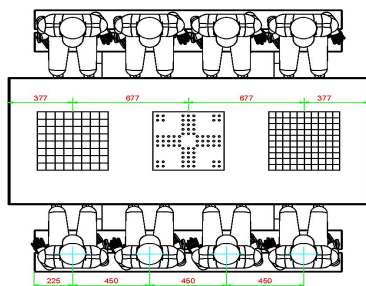

Onze producten worden geleverd vanuit onze fabriek in Nederland.

HeBlad
www.HeBlad.com
PS.DL.GT.132

± 780 KG.

Spécifications Multi-Spellentafel (1-3-2) DeLuxe

Code de produit	PS.DL.GT.132	Hauteur de la table	75 cm
Couleur	Béton naturel	Hauteur d'assise	50 cm
Dimensions (L x l x h)	210 x 193 x 75 cm	Matériau d'assise	Bambou
Dimensions du plateau de table (L x l)	210 x 90 cm	Écartement entre les pieds	111 cm (la distance de centre à centre)
Dimensions du jeu	41,5 x 41,5 cm	Poids	780 kg
Épaisseur du plateau de table	cm		