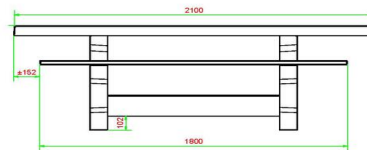

HeBlad
www.HeBlad.com
PS.DL.GT.132

± 780 KG.

Spécifications Multi-Spellentafel (1-3-2) DeLuxe

Code de produit	PS.DL.GT.132	Hauteur de la table	75 cm
Couleur	Béton naturel	Hauteur d'assise	50 cm
Dimensions (L x l x h)	210 x 193 x 75 cm	Matériau d'assise	Bambou
Dimensions du plateau de table (L x l)	210 x 90 cm	Écartement entre les pieds	111 cm (la distance de centre à centre)
Dimensions du jeu	41,5 x 41,5 cm	Poids	780 kg
Épaisseur du plateau de table	2 cm