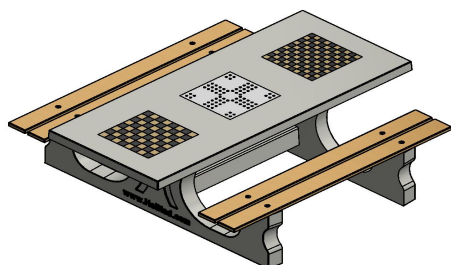

Hoogwaardige kwaliteit

Onze Multi-Spellentafels worden gemiddeld geleverd binnen 10 dagen. Deze zet u neer en zal u vele jaren dienstdoen. U hoeft niet bang te zijn dat deze gestolen zal worden want de tafel is zwaar en gemaakt uit één stuk. Diefstal is niet mogelijk en omwaaien ook niet. Net als al onze andere producten, is ook deze spellentafel van hoogwaardige kwaliteit.

Uitleg code:

- 1 = Schaakspel
- 2 = Damspel
- 3 = Ludospel

Per spel wordt 1 set meegeleverd (schaakstukken, damstenen en Ludo pionnen)

De spellentafel is ook leverbaar in antraciet beton. U kunt bij de spellentafel zelf kiezen welk spelblad u op welke plek ingestort wilt hebben. Heeft u liever een andere indeling? Neem dan contact met ons op.

Onze producten worden geleverd vanuit onze fabriek in Nederland.

HeBlad
www.HeBlad.com
PS.DL.GT.132

± 780 KG.

Spécifications Multi-Spellentafel (1-3-2) DeLuxe

Code de produit	PS.DL.GT.132	Hauteur de la table	75 cm
Couleur	Béton naturel	Hauteur d'assise	50 cm
Dimensions (L x l x h)	210 x 193 x 75 cm	Matériau d'assise	Bambou
Dimensions du plateau de table (L x l)	210 x 90 cm	Écartement entre les pieds	111 cm (la distance de centre à centre)
Dimensions du jeu	41,5 x 41,5 cm	Poids	780 kg
Épaisseur du plateau de table	cm		