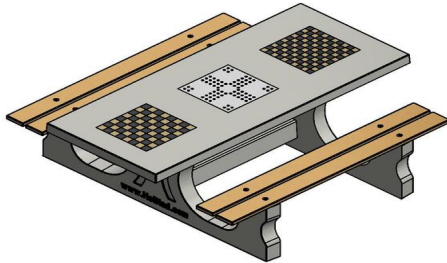

HeBlad
www.HeBlad.com
PS.DL.GT.132

± 780 KG.

Spécifications Multi-Spellentafel (1-3-2) DeLuxe

Code de produit	PS.DL.GT.132	Hauteur de la table	75 cm
Couleur	Béton naturel	Hauteur d'assise	50 cm
Dimensions (L x l x h)	210 x 193 x 75 cm	Matériau d'assise	Bambou
Dimensions du plateau de table (L x l)	210 x 90 cm	Écartement entre les pieds	111 cm (la distance de centre à centre)
Dimensions du jeu	41,5 x 41,5 cm	Poids	780 kg
Épaisseur du plateau de table	2 cm