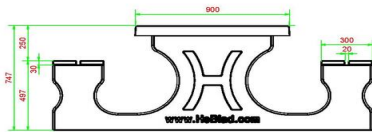

HeBlad
www.HeBlad.com
PS.DL.GT.132

± 780 KG.

Spécifications Multi-Spellentafel (1-3-2) DeLuxe

Code de produit	PS.DL.GT.132	Hauteur de la table	75 cm
Couleur	Béton naturel	Hauteur d'assise	50 cm
Dimensions (L x l x h)	210 x 193 x 75 cm	Matériau d'assise	Bambou
Dimensions du plateau de table (L x l)	210 x 90 cm	Écartement entre les pieds	111 cm (la distance de centre à centre)
Dimensions du jeu	41,5 x 41,5 cm	Poids	780 kg
Épaisseur du plateau de table	2 cm