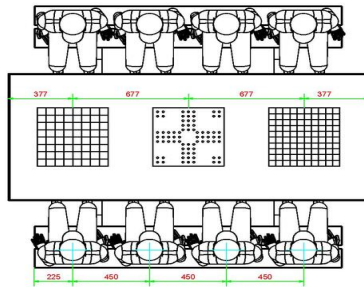

HeBlad
www.HeBlad.com
PS.DL.GT.132

± 780 KG.

Spécifications Multi-Spellentafel (1-3-2) DeLuxe

Code de produit	PS.DL.GT.132	Hauteur de la table	75 cm
Couleur	Béton naturel	Hauteur d'assise	50 cm
Dimensions (L x l x h)	210 x 193 x 75 cm	Matériau d'assise	Bambou
Dimensions du plateau de table (L x l)	210 x 90 cm	Écartement entre les pieds	111 cm (la distance de centre à centre)
Dimensions du jeu	41,5 x 41,5 cm	Poids	780 kg
Épaisseur du plateau de table	2 cm