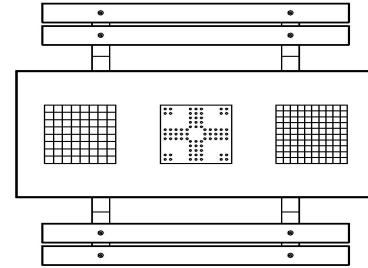

Welke varianten heeft de Multi spellentafel?

Naast de Multi spellentafel antraciet beton, heeft u bij ons ook de mogelijkheid om te kiezen voor de Multi spellentafel naturel beton DeLuxe. Dezelfde spellen worden geïntegreerd in het tafelblad, ook de zittingen zijn van bamboe en het materiaal is eveneens stevig beton. Alleen de kleur is anders. Natuurlijk kunt u

ook de beide tafels combineren voor een mooie kleurige opvulling van uw terrein.

Geeft u de voorkeur aan een minder grote tafel, maar wilt u wel een spellentafel? Dan heeft u bij HeBlad een groot assortiment om uit te kiezen. Wat dacht u van de schaaktafel, ludotafel of damtafel als los product? Deze tafels zijn verkrijgbaar in twee- of vier-persoonsuitvoering en in de kleuren naturel beton, antraciet beton of antraciet gelakt.

Onze producten worden geleverd vanuit onze fabriek in Nederland.

HeBlad
www.HeBlad.com
PS.DLAB.GT.132

± 780 KG.

Specificaties Multi-Spellentafel (1-3-2) DeLuxe Antraciet-Beton

Productcode	PS.DLAB.GT.132	Hoogte tafelblad	75 cm
Kleur	Antraciet-Beton	Zithoogte	50 cm
Afmetingen (L x B x H)	210 x 193 x 75 cm	Materiaal zitvlak	Bamboe
Afmetingen tafelblad (L x B)	210 x 90 cm	Pootafstand	111 cm (hart op hart)
Afmetingen spel	41,5 x 41,5 cm	Gewicht	780 kg