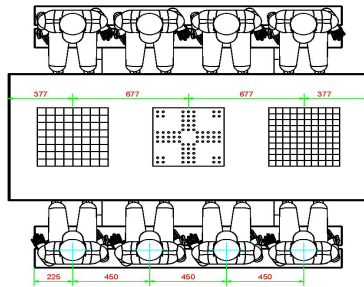

Onze producten worden geleverd vanuit onze fabriek in Nederland.

HeBlad
www.HeBlad.com
PS.DLAB.GT.132

± 780 KG.

Specificaties Multi-Spellentafel (1-3-2) DeLuxe Antraciet-Beton

Productcode	PS.DLAB.GT.132	Hoogte tafelblad	75 cm
Kleur	Antraciet-Beton	Zithoogte	50 cm
Afmetingen (L x B x H)	210 x 193 x 75 cm	Materiaal zitvlak	Bamboe
Afmetingen tafelblad (L x B)	210 x 90 cm	Pootafstand	111 cm (hart op hart)
Afmetingen spel	41,5 x 41,5 cm	Gewicht	780 kg