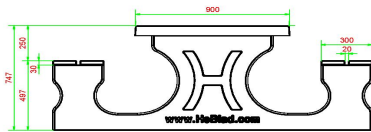

ook de beide tafels combineren voor een mooie kleurige opvulling van uw terrein.

Geeft u de voorkeur aan een minder grote tafel, maar wilt u wel een spellentafel? Dan heeft u bij HeBlad een groot assortiment om uit te kiezen. Wat dacht u van de schaaktafel, ludotafel of damtafel als los product? Deze tafels zijn verkrijgbaar in twee- of vier-persoonsuitvoering en in de kleuren naturel beton, antraciet beton of antraciet gelakt.

Onze producten worden geleverd vanuit onze fabriek in Nederland.

HeBlad
www.HeBlad.com
PS.DLAB.GT.132

± 780 KG.

Specificaties Multi-Spellentafel (1-3-2) DeLuxe Antraciet-Beton

Productcode	PS.DLAB.GT.132	Hoogte tafelblad	75 cm
Kleur	Antraciet-Beton	Zithoogte	50 cm
Afmetingen (L x B x H)	210 x 193 x 75 cm	Materiaal zitvlak	Bamboe
Afmetingen tafelblad (L x B)	210 x 90 cm	Pootafstand	111 cm (hart op hart)
Afmetingen spel	41,5 x 41,5 cm	Gewicht	780 kg