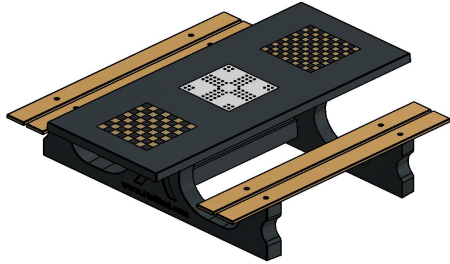

HeBlad
www.HeBlad.com
PS.DLAB.GT.132

± 780 KG.

Specificaties Multi-Spellentafel (1-3-2) DeLuxe Antraciet-Beton

Productcode	PS.DLAB.GT.132	Hoogte tafelblad	75 cm
Kleur	Antraciet-Beton	Zithoogte	50 cm
Afmetingen (L x B x H)	210 x 193 x 75 cm	Materiaal zitvlak	Bamboe
Afmetingen tafelblad (L x B)	210 x 90 cm	Pootafstand	111 cm (hart op hart)
Afmetingen spel	41,5 x 41,5 cm	Gewicht	780 kg

Gerelateerde producten

Onze producten worden geleverd vanuit onze fabriek in Nederland.