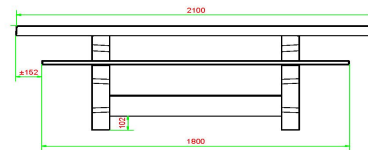

ook de beide tafels combineren voor een mooie kleurige opvulling van uw terrein.

Geeft u de voorkeur aan een minder grote tafel, maar wilt u wel een spellentafel? Dan heeft u bij HeBlad een groot assortiment om uit te kiezen. Wat dacht u van de schaaktafel, ludotafel of damtafel als los product? Deze tafels zijn verkrijgbaar in twee- of vier-persoonsuitvoering en in de kleuren naturel beton, antraciet beton of antraciet gelakt.

Onze producten worden geleverd vanuit onze fabriek in Nederland.

HeBlad
www.HeBlad.com
PS.DLAB.GT.132

± 780 KG.

Specificaties Multi-Spellentafel (1-3-2) DeLuxe Antraciet-Beton

Productcode	PS.DLAB.GT.132	Hoogte tafelblad	75 cm
Kleur	Antraciet-Beton	Zithoogte	50 cm
Afmetingen (L x B x H)	210 x 193 x 75 cm	Materiaal zitvlak	Bamboe
Afmetingen tafelblad (L x B)	210 x 90 cm	Pootafstand	111 cm (hart op hart)
Afmetingen spel	41,5 x 41,5 cm	Gewicht	780 kg