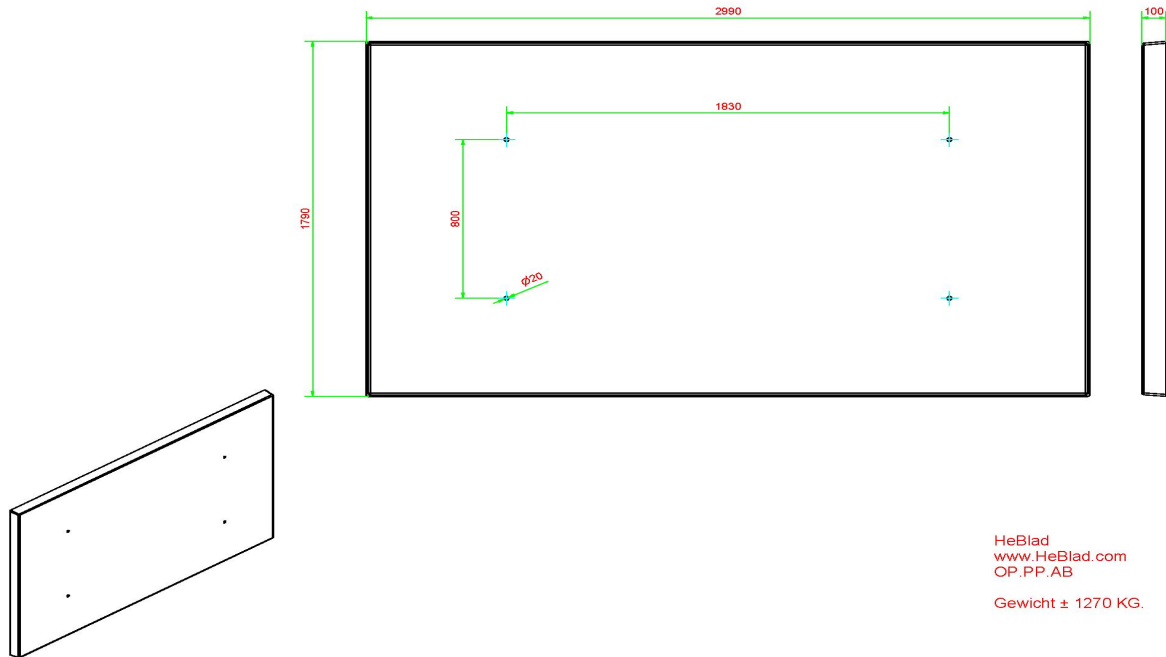

Onderplaat voor pingpongtafels en voetvollybaltafel

Met een formaat van 179 x 299 x 10 cm houdt u de ruimte onder de tafel vrij van ongewenst gras en onkruid. De kleur antraciet beton geeft een chique uitstraling en is gemaakt van hetzelfde materiaal als de andere antraciet betonnen producten van HeBlad. Dat maakt de onderplaat zeer geschikt voor plaatsing onder de pingpongtafel antraciet beton en de pingpongtafel afgerond antraciet beton. Vanwege de afmeting kunt u ook kiezen om de onderplaat antraciet beton juist te gebruiken als contrast voor de pingpongtafels naturel of de pingpongtafel antraciet gelakt.

#### Levering van de onderplaat

De onderplaat is uit één stuk vervaardigd en wordt geleverd met een kraan. Bekijk daarom altijd vooraf of uw locatie voldoet aan de leveringsvoorwaarden of neem contact met ons op.

## Spécifications Onderplaat Pingpongtafel Antraciet-Beton

Code de produit	OP.PP.AB	Finition plaque de fond	Béton lisse
Couleur	Béton anthracite	Installation de levage	Manchons à vis M16 (2 pièces par coté long)
Dimensions (L x l x h)	299 x 179 x 10 cm	Préparation de montage	trous de passage pour boulon M16
Poids	1270 kg		