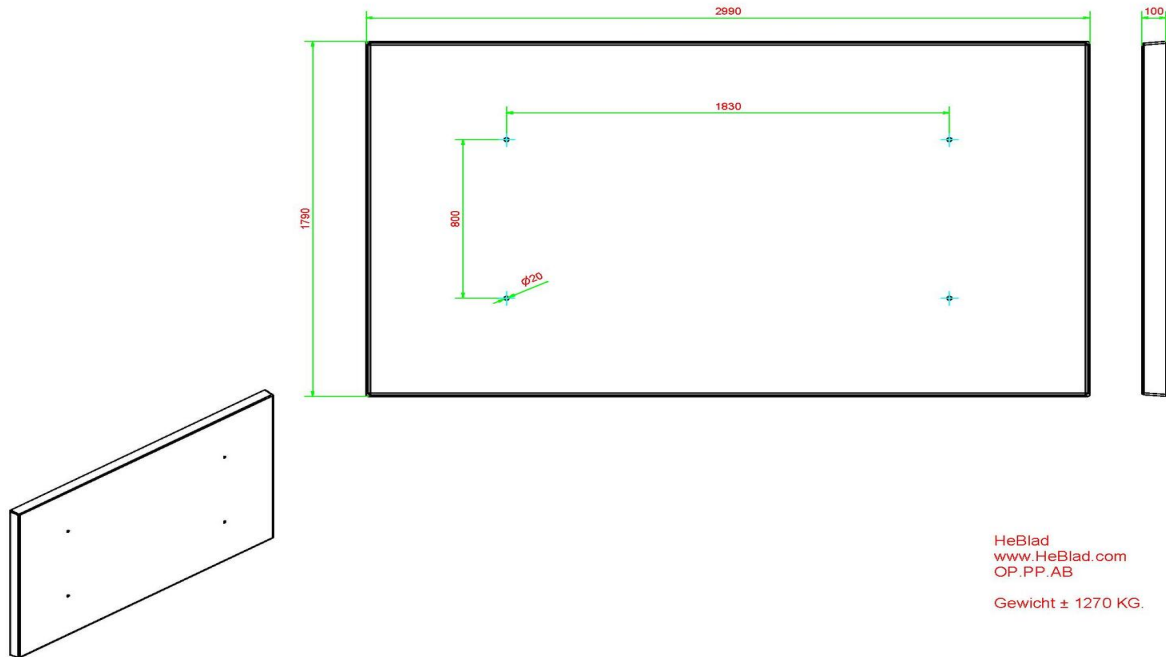

Onderplaat voor pingpongtafels en voetvollybaltafel

Met een formaat van 179 x 299 x 10 cm houdt u de ruimte onder de tafel vrij van ongewenst gras en onkruid. De kleur antraciet beton geeft een chique uitstraling en is gemaakt van hetzelfde materiaal als de andere antraciet betonnen producten van HeBlad. Dat maakt de onderplaat zeer geschikt voor plaatsing onder de pingpongtafel antraciet beton en de pingpongtafel afgerond antraciet beton. Vanwege de afmeting kunt u ook kiezen om de onderplaat antraciet beton juist te gebruiken als contrast voor de pingpongtafels naturel of de pingpongtafel antraciet gelakt.

Dez onderplaat wordt ook toegepast onder een voetvolleybaltafel van HeBlad.

Levering van de onderplaat

De onderplaat is uit één stuk vervaardigd en wordt geleverd met een kraan. Bekijk daarom altijd vooraf of uw locatie voldoet aan de leveringsvoorwaarden of neem contact met ons op.

Onze producten worden geleverd vanuit onze fabriek in Nederland.

HeBlad
www.HeBlad.com
OP.PP.AB

Gewicht ± 1270 KG.

Spécifications Onderplaat Pingpongtafel Antraciet-Beton

Code de produit	OP.PP.AB	Finition plaque de fond	Béton lisse
Couleur	Béton anthracite	Installation de levage	Manchons à vis M16 (2 pièces par coté long)
Dimensions (L x l x h)	299 x 179 x 10 cm	Préparation de montage	trous de passage pour boulon M16
Poids	1270 kg		