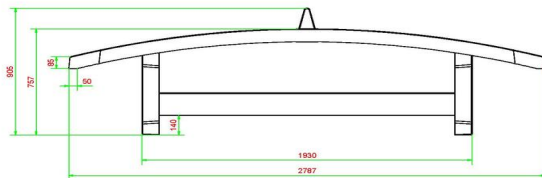

HeBlad
www.HeBlad.com
VV.NT
±1385 KG

Spécifications Voetvolleybaltafel Naturel Beton

Code de produit	VV.NT	Hauteur de la table	76 cm
Couleur	Béton naturel	Hauteur du filet	14,75 cm
Dimensions plateau de jeu (L x l)	274 x 152 cm	Poids	1385 kg
Dimensions bas de plateau de jeu	278 x 156 cm	Écartement entre les pieds	183 cm (la distance de centre à centre)
Épaisseur plateau	8,4 cm