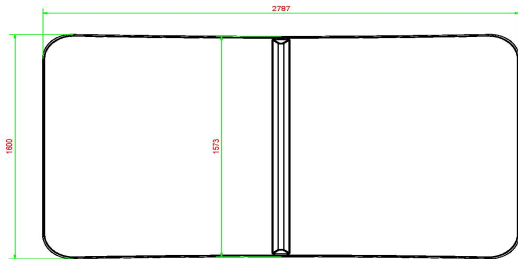

De specificaties van de voetvolleybal tafel beton

Onze voetvolleybal tafels zijn gemaakt om lang mee te gaan. Dat is te zien aan de specificaties:

- Gegoten uit één stuk beton voor extra stevigheid.
- Bestand tegen alle weersinvloeden.
- Uitgevoerd in naturel beton, maar antraciet beton is ook verkrijgbaar.
- Afmetingen 274 x 152x8,4 centimeter.

****Bij aanschaf van een HeBlad voetvolleybaltafel wordt gratis een voetbal meegeleverd.**

Wij adviseren de voetvolleybaltafel te plaatsen op een obstakelvrije ruimte van 10 x 8 meter.

Behendige voetballers hebben ook voldoende aan een kleinere vrije ruimte.

Onze producten worden geleverd vanuit onze fabriek in Nederland.

HeBlad
www.HeBlad.com
VV.NT
±1385 KG

Spécifications Voetvolleybaltafel Naturel Beton

Code de produit	VV.NT	Hauteur de la table	76 cm
Couleur	Béton naturel	Hauteur du filet	14,75 cm
Dimensions plateau de jeu (L x l)	274 x 152 cm	Poids	1385 kg
Dimensions bas de plateau de jeu	278 x 156 cm	Écartement entre les pieds	183 cm (la distance de centre à centre)
Épaisseur plateau	8,4 cm		