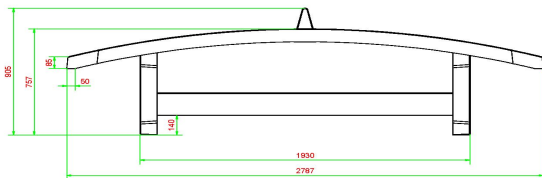

De specificaties van de voetvolleybal tafel beton

Onze voetvolleybal tafels zijn gemaakt om lang mee te gaan. Dat is te zien aan de specificaties:

- Gegoten uit één stuk beton voor extra stevigheid.
- Bestand tegen alle weersinvloeden.
- Uitgevoerd in naturel beton, maar antraciet beton is ook verkrijgbaar.
- Afmetingen 274 x 152x8,4 centimeter.

****Bij aanschaf van een HeBlad voetvolleybaltafel wordt gratis een voetbal meegeleverd.**

Wij adviseren de voetvolleybaltafel te plaatsen op een obstakelvrije ruimte van 10 x 8 meter.

Behendige voetballers hebben ook voldoende aan een kleinere vrije ruimte.

Onze producten worden geleverd vanuit onze fabriek in Nederland.

HeBlad
www.HeBlad.com
VV.NT
±1385 KG

Spécifications Voetvolleybaltafel Naturel Beton

Code de produit	VV.NT	Hauteur de la table	76 cm
Couleur	Béton naturel	Hauteur du filet	14,75 cm
Dimensions plateau de jeu (L x l)	274 x 152 cm	Poids	1385 kg
Dimensions bas de plateau de jeu	278 x 156 cm	Écartement entre les pieds	183 cm (la distance de centre à centre)
Épaisseur plateau	8,4 cm		