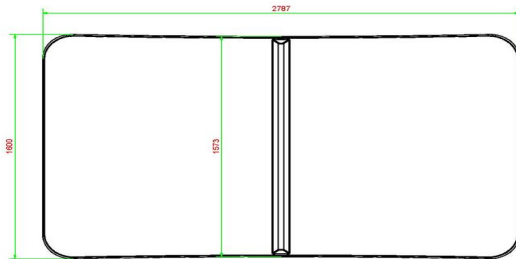

HeBlad
www.HeBlad.com
VV.NT
±1385 KG

Spécifications Voetvolleybaltafel Naturel Beton

Code de produit	VV.NT	Hauteur de la table	76 cm
Couleur	Béton naturel	Hauteur du filet	14,75 cm
Dimensions plateau de jeu (L x l)	274 x 152 cm	Poids	1385 kg
Dimensions bas de plateau de jeu	278 x 156 cm	Écartement entre les pieds	183 cm (la distance de centre à centre)
Épaisseur plateau	8,4 cm		

Produits associés

Onze producten worden geleverd vanuit onze fabriek in Nederland.