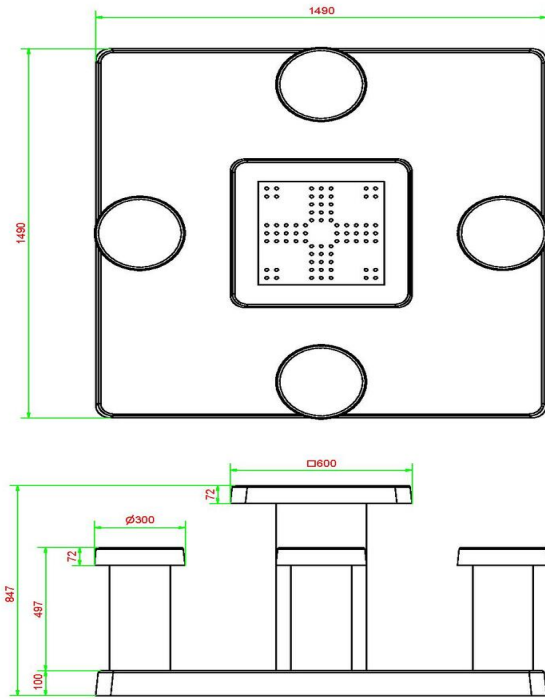

HeBlad
www.HeBlad.com
GT.LD.AB4

± 900 KG.

Spécifications Ludo-tafel Antraciet-Beton

Code de produit	GT.LD.AB4	<meta charset="UTF-8" />Épaisseur du plateau de t
Couleur	Béton anthracite	Hauteur de la table 75 cm
Dimensions (<meta charset="UTF-8" /> 85 cm x h) &nb	50 cm	Hauteur de la p
Dimensions du plateau de table (L x l)	60 x 60 cm	Dimensions plaque de fond (L x l x h)
Dimensions du jeu	41,5 x 41,5 cm	Poids 900 kg