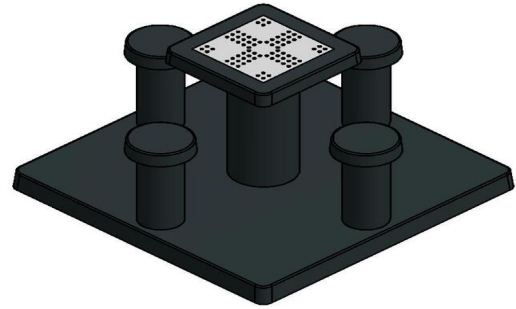

Met het combineren van verschillende speltafels verbreedt u de spelmogelijkheden voor uw bezoekers. Voor de hippe sporters is voetvolley een uitdaging en de vertrouwde pingongtafels zijn altijd een succes.

Extra zitgelegenheid naast de ludo-tafel antraciet beton

Misschien is uw accommodatie meer gebaat bij extra ruimte om te zitten naast het spelen van het ludo-spel. Recreanten en wandelaars zullen een prachtige picknickset zeker waarderen en de banken van HeBlad zijn zo stevig dat ze ook uw terrein veilig kunnen houden.

HeBlad
www.HeBlad.com
GT.LD.AB4

± 900 KG.

Spécifications Ludo-tafel Antraciet-Beton

Code de produit	GT.LD.AB4	<meta charset="UTF-8" />Épaisseur du plateau de t
Couleur	Béton anthracite	Hauteur de la table 75 cm
Dimensions (<meta charset="UTF-8" /> 85 cm x h) &nb	50 cm	Hauteur de la p
Dimensions du plateau de table (L x l)	60 x 60 cm	Dimensions plaque de fond (L x l x h)
Dimensions du jeu	41,5 x 41,5 cm	Poids 900 kg