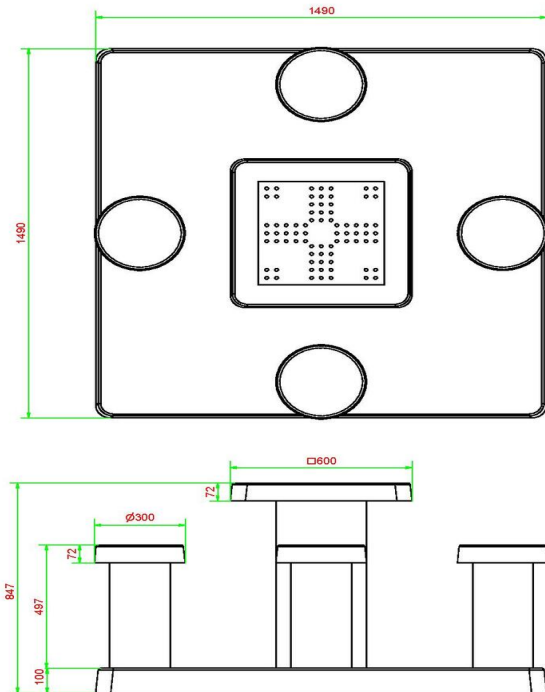

HeBlad
www.HeBlad.com
GT.LD.4

± 900 KG.

Specificaties Ludo-tafel Naturel Beton

Productcode	GT.LD.4	Dikte tafelblad	7 cm
Kleur	Naturel Beton	Hoogte tafelblad	75 cm
Afmetingen (L x B x H)	149 x 149 x 85 cm	Zithoogte	50 cm
Afmetingen tafelblad (L x B)	60 x 60 cm	Afmetingen onderplaat (L x B x H)	149 x 149 x 10 cm
Afmetingen spel	41,5 x 41,5 cm	Gewicht	900 kg

Gerelateerde producten

Onze producten worden geleverd vanuit onze fabriek in Nederland.