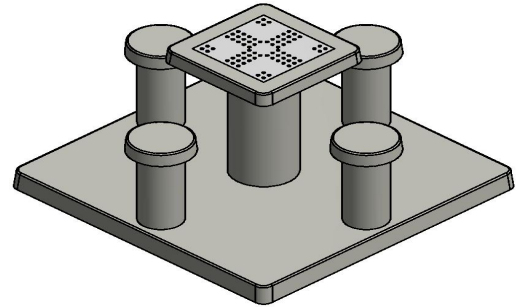

HeBlad
www.HeBlad.com
GT.LD.4

± 900 KG.

Spécifications Ludo-tafel Naturel Beton

Code de produit	GT.LD.4	Épaisseur du plateau de table	75 cm
Couleur	Béton naturel	Hauteur de la table	75 cm
Dimensions (L x l x h)	149 x 149 x 85 cm	Hauteur d'assise	50 cm
Dimensions du plateau de table (L x l)	60 x 60 cm	Dimensions plaque de fond (L x l x h)	149 x 149 x 10 cm
Dimensions du jeu	41,5 x 41,5 cm	Poids	900 kg

Produits associés

Onze producten worden geleverd vanuit onze fabriek in Nederland.