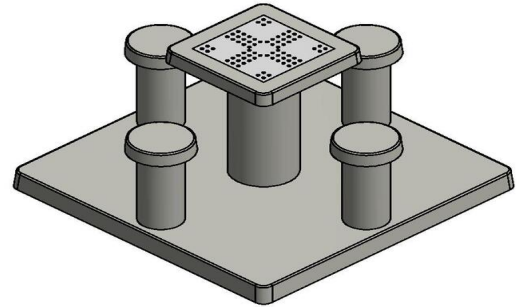

HeBlad
www.HeBlad.com
GT.LD.4

± 900 KG.

Specificaties Ludo-tafel Naturel Beton

Productcode	GT.LD.4	Dikte tafelblad	7 cm
Kleur	Naturel Beton	Hoogte tafelblad	75 cm
Afmetingen (L x B x H)	149 x 149 x 85 cm	Zithoogte	50 cm
Afmetingen tafelblad (L x B)	60 x 60 cm	Afmetingen onderplaat (L x B x H)	149 x 149 x 10 cm
Afmetingen spel	41,5 x 41,5 cm	Gewicht	900 kg

Gerelateerde producten

Onze producten worden geleverd vanuit onze fabriek in Nederland.