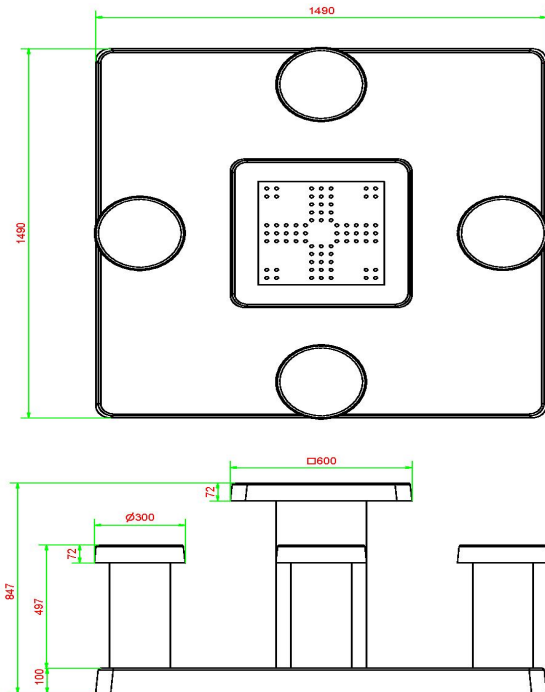

HeBlad
www.HeBlad.com
GT.LD.4

± 900 KG.

Spécifications Ludo-tafel Naturel Beton

Code de produit	GT.LD.4	Épaisseur du plateau de table	75 cm
Couleur	Béton naturel	Hauteur de la table	75 cm
Dimensions (L x l x h)	149 x 149 x 85 cm	Hauteur d'assise	50 cm
Dimensions du plateau de table (L x l)	60 x 60 cm	Dimensions plaque de fond (L x l x h)	149 x 149 x 10 cm
Dimensions du jeu	41,5 x 41,5 cm	Poids	900 kg

Produits associés

Onze producten worden geleverd vanuit onze fabriek in Nederland.