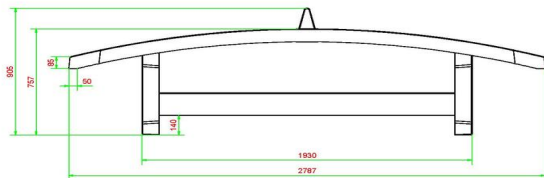

HeBlad
www.HeBlad.com
VV.AB
±1385 KG

Spécifications Voetvolleybaltafel Antraciet-Beton

Code de produit	VV.AB	Hauteur de la table	76 cm
Couleur	Béton anthracite	Hauteur du filet	14,75 cm
Dimensions plateau de jeu (L x l)	274 x 152 cm	Poids	1385 kg
Dimensions bas de plateau de jeu	278 x 156 cm	Écartement entre les pieds	183 cm (la distance de centre à centre)
Épaisseur plateau	8,4 cm