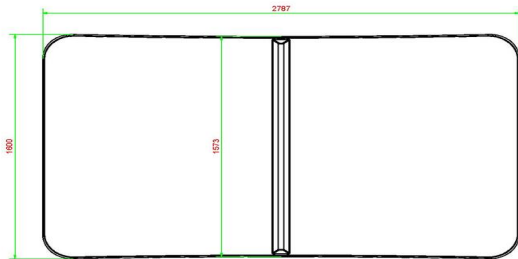

HeBlad
www.HeBlad.com
VV.AB
±1385 KG

Spécifications Voetvolleybaltafel Antraciet-Beton

Code de produit	VV.AB	Hauteur de la table	76 cm
Couleur	Béton anthracite	Hauteur du filet	14,75 cm
Dimensions plateau de jeu (L x l)	274 x 152 cm	Poids	1385 kg
Dimensions bas de plateau de jeu	278 x 156 cm	Écartement entre les pieds	183 cm (la distance de centre à centre)
Épaisseur plateau	8,4 cm		

Produits associés

Onze producten worden geleverd vanuit onze fabriek in Nederland.