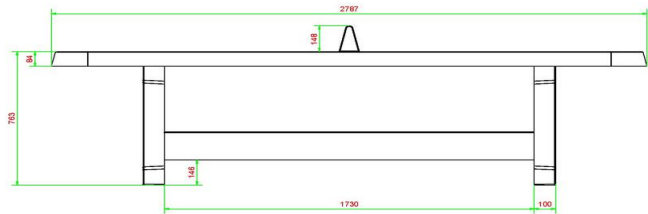

Varianten tafeltennistafels

Bent u op zoek naar een betonnen tafeltennistafel met afgeronde hoeken, maar kiest u liever een andere kleur? Overweeg dan de blauwe en de naturel uitvoering. Of ziet u liever een andere vorm? Dat kan! Naast de afgeronde hoeken, hebben we ook de klassieke uitvoering zonder afgeronde hoeken en zelfs ook een elegante ronde versie. In alle gevallen kiest u met de producten van HeBlad voor een duurzaam product. Neem gerust contact met ons op voor al uw vragen over onze producten!

Onze producten worden geleverd vanuit onze fabriek in Nederland.

HeBlad
www.HeBlad.com
PP.AR.AB

Gewicht ± 1360 KG

Spécifications Pingpongtafel Afgerond Antraciet-Beton

Code de produit	PP.AR.AB	Hauteur de la table	76 cm
Couleur	Béton anthracite	Hauteur du filet	14,75 cm
Dimensions plateau de jeu (L x l)	274 x 152 cm	Poids	1360 kg
Dimensions bas de plateau de jeu	279 x 157 cm	Écartement entre les pieds	183 cm (la distance de centre à centre)
Épaisseur plateau	8,4 cm		