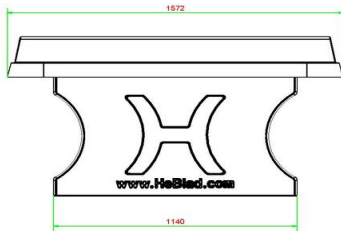

Varianten tafeltennistafels

Bent u op zoek naar een betonnen tafeltennistafel met afgeronde hoeken, maar kiest u liever een andere kleur? Overweeg dan de blauwe en de naturel uitvoering. Of ziet u liever een andere vorm? Dat kan! Naast de afgeronde hoeken, hebben we ook de klassieke uitvoering zonder afgeronde hoeken en zelfs ook een elegante ronde versie. In alle gevallen kiest u met de producten van HeBlad voor een duurzaam product. Neem gerust contact met ons op voor al uw vragen over onze producten!

Rolstoelgebruikers enthousiast over HeBlad tafeltennistafel

De betonnen tafeltennistafel met afgeronde hoeken is niet alleen een lust voor het oog, maar ook een toonbeeld van gebruiksgemak. Het robuuste ontwerp biedt jarenlang speelplezier en is verrassend vriendelijk voor rolstoelgebruikers. De hoogte en ruimte onder het blad zorgen ervoor dat spelers in een rolstoel net zo eenvoudig kunnen deelnemen als iedere andere speler. Zo wordt tafeltennis een sport voor iedereen.

Onze producten worden geleverd vanuit onze fabriek in Nederland.

HeBlad
www.HeBlad.com
PP.AR.AB

Gewicht ± 1360 KG

Spécifications Pingpongtafel Afgerond Antraciet-Beton

Code de produit	PP.AR.AB	Hauteur de la table	76 cm
Couleur	Béton anthracite	Hauteur du filet	14,75 cm
Dimensions plateau de jeu (L x l)	274 x 152 cm	Poids	1360 kg
Dimensions bas de plateau de jeu	279 x 157 cm	Écartement entre les pieds	183 cm (la distance de centre à centre)
Épaisseur plateau	8,4 cm		