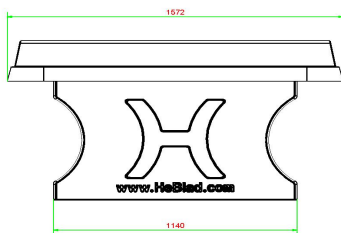

HeBlad
www.HeBlad.com
PP.AR.AB

Gewicht ± 1360 KG

Spécifications Pingpongtafel Afgerond Antraciet-Beton

Code de produit	PP.AR.AB	Hauteur de la table	76 cm
Couleur	Béton anthracite	Hauteur du filet	14,75 cm
Dimensions plateau de jeu (L x l)	274 x 152 cm	Poids	1360 kg
Dimensions bas de plateau de jeu	279 x 157 cm	Écartement entre les pieds	183 cm (la distance de centre à centre)
Épaisseur plateau	8,4 cm