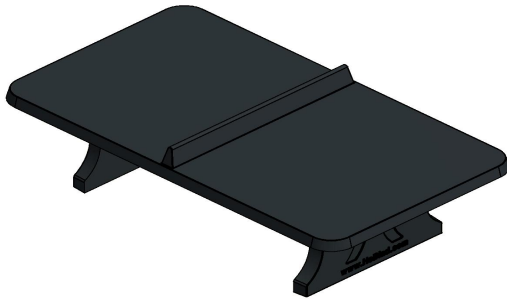

HeBlad
www.HeBlad.com
PP.AR.AB

Gewicht ± 1360 KG

Spécifications Pingpongtafel Afgerond Antraciet-Beton

Code de produit	PP.AR.AB	Hauteur de la table	76 cm
Couleur	Béton anthracite	Hauteur du filet	14,75 cm
Dimensions plateau de jeu (L x l)	274 x 152 cm	Poids	1360 kg
Dimensions bas de plateau de jeu	279 x 157 cm	Écartement entre les pieds	183 cm (la distance de centre à centre)
Épaisseur plateau	8,4 cm		

Produits associés

Onze producten worden geleverd vanuit onze fabriek in Nederland.