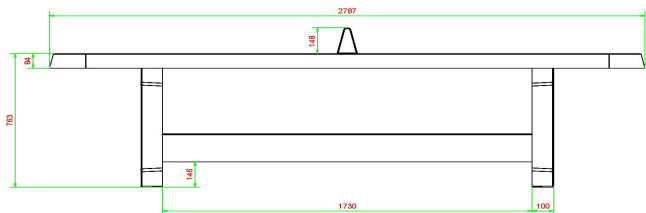

HeBlad
www.HeBlad.com
PP.AR.AB

Gewicht ± 1360 KG

Spécifications Pingpongtafel Afgerond Antraciet-Beton

Code de produit	PP.AR.AB	Hauteur de la table	76 cm
Couleur	Béton anthracite	Hauteur du filet	14,75 cm
Dimensions plateau de jeu (L x l)	274 x 152 cm	Poids	1360 kg
Dimensions bas de plateau de jeu	279 x 157 cm	Écartement entre les pieds	183 cm (la distance de centre à centre)
Épaisseur plateau	8,4 cm		

Produits associés

Onze producten worden geleverd vanuit onze fabriek in Nederland.