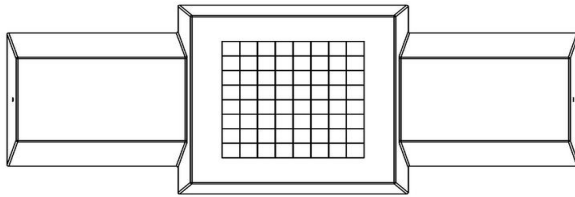

HeBlad
www.HeBlad.com
BB.CH.AB
Gewicht ± 1140 KG.

Spécifications Schaakbank Antraciet-Beton

Code de produit	BB.CH.AB	Hauteur d'assise	50 cm
Couleur	Béton anthracite	Hauteur de la table	70 cm
Dimensions (L x l x h) &nb	1960 x 673 x 687	Poids	1140 kg
Dimensions du jeu	41,5 x 41,5 cm	Nombre d'assises	2