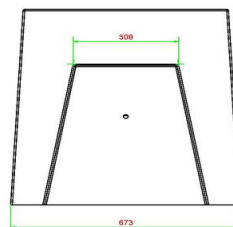

HeBlad
www.HeBlad.com
BB.CH.AB

Gewicht ± 1140 KG.

Spécifications Schaakbank Antraciet-Beton

Code de produit	BB.CH.AB	Hauteur d'assise	50 cm
Couleur	Béton anthracite	Hauteur de la table	70 cm
Dimensions (L x l x h)	167 x 67 x 70 cm	Poids	1140 kg
Dimensions du jeu	41,5 x 41,5 cm	Nombre d'assises	2