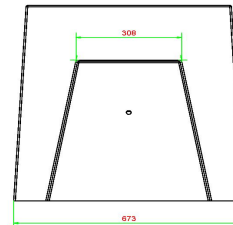

HeBlad
www.HeBlad.com
BB.CH.AB
Gewicht ± 1140 KG.

Spécifications Schaakbank Antraciet-Beton

Code de produit	BB.CH.AB	Hauteur d'assise	50 cm
Couleur	Béton anthracite	Hauteur de la table	70 cm
Dimensions (L x l x h)	167 x 67 x 70 cm	Poids	1140 kg
Dimensions du jeu	41,5 x 41,5 cm	Nombre d'assises	2