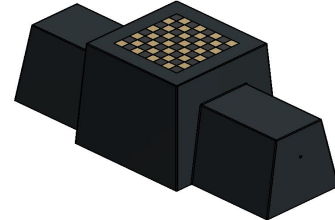

Plaats de betonnen schaakbank en creëer een ontmoetingsplek voor jong en oud. Omdat het speelblad op tafelhoogte is gemaakt en voorzien is van schaakvlakken, is deze bank perfect om een potje schaken te spelen met de meegeleverde schaakstukken. Ontmoet en daag elkaar uit. De bankhoogte is 50 cm, de ideale zithoogte om een rustmomentje te pakken tijdens een wandeling, om bij te praten met een vriend(in) of om een boek te lezen in de buitenlucht. Zitcomfort in een mooie antraciet betonnen uitvoering.

Een picknickset naast betonnen schaakbank

Breid de antraciet betonnen schaakbank uit met een of meerdere picknicksets, om meer zitruimte te kunnen bieden aan bezoekers of passanten. Combineer met dezelfde kleur of laat juist de diversiteit aan kleuren overheersen.

HeBlad
www.HeBlad.com
BB.CH.AB
Gewicht ± 1140 KG.

Spécifications Schaakbank Antraciet-Beton

Code de produit	BB.CH.AB	Hauteur d'assise	50 cm
Couleur	Béton anthracite	Hauteur de la table	70 cm
Dimensions (L x l x h)	167 x 67 x 70 cm	Poids	1140 kg
Dimensions du jeu	41,5 x 41,5 cm	Nombre d'assises	2