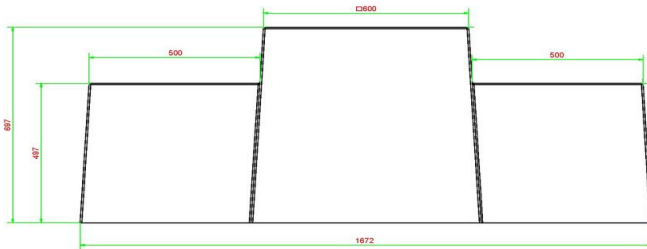

HeBlad
www.HeBlad.com
BB.CH.AB
Gewicht ± 1140 KG.

Spécifications Schaakbank Antraciet-Beton

Code de produit	BB.CH.AB	Hauteur d'assise	50 cm
Couleur	Béton anthracite	Hauteur de la table	70 cm
Dimensions (L x l x h) &nb	1960 x 673 x 687	Poids	1140 kg
Dimensions du jeu	41,5 x 41,5 cm	Nombre d'assises	2