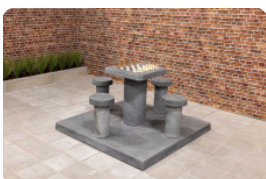

Produits associés

GT.CH.AB4