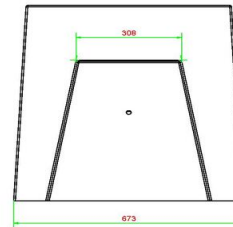

HeBlad
www.HeBlad.com
BB.CH.AB
Gewicht ± 1140 KG.

Spécifications Schaakbank Antraciet-Beton

Code de produit	BB.CH.AB	Hauteur d'assise	50 cm
Couleur	Béton anthracite	Hauteur de la table	70 cm
Dimensions (L x l x h) &nb	1960 x 673 x 687	Poids	1140 kg
Dimensions du jeu	41,5 x 41,5 cm	Nombre d'assises	2