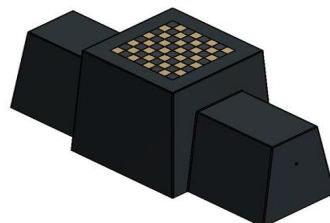

Plaats de betonnen schaakbank en creëer een ontmoetingsplek voor jong en oud. Omdat het speelblad op tafelhoogte is gemaakt en voorzien is van schaakvlakken, is deze bank perfect om een potje schaken te spelen met de meegeleverde schaakstukken. Ontmoet en daag elkaar uit. De bankhoogte is 50 cm, de ideale zithoogte om een rustmomentje te pakken tijdens een wandeling, om bij te praten met een vriend(in) of om een boek te lezen in de buitenlucht. Zitcomfort in een mooie antraciet betonnen uitvoering.

Een picknickset naast betonnen schaakbank

Breid de antraciet betonnen schaakbank uit met een of meerdere picknicksets, om meer zitruimte te kunnen bieden aan bezoekers of passanten. Combineer met dezelfde kleur of laat juist de diversiteit aan kleuren overheersen.

HeBlad
www.HeBlad.com
BB.CH.AB

Gewicht ± 1140 KG.

Spécifications Schaakbank Antraciet-Beton

Code de produit	BB.CH.AB	Hauteur d'assise	50 cm
Couleur	Béton anthracite	Hauteur de la table	70 cm
Dimensions (L x l x h)	167 x 67 x 70 cm	Poids	1140 kg
Dimensions du jeu	41,5 x 41,5 cm	Nombre d'assises	2