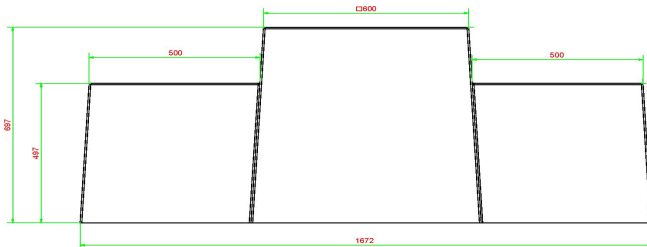

HeBlad
www.HeBlad.com
BB.CH.AB
Gewicht ± 1140 KG.

Spécifications Schaakbank Antraciet-Beton

Code de produit	BB.CH.AB	Hauteur d'assise	50 cm
Couleur	Béton anthracite	Hauteur de la table	70 cm
Dimensions (L x l x h)	167 x 67 x 70 cm	Poids	1140 kg
Dimensions du jeu	41,5 x 41,5 cm	Nombre d'assises	2