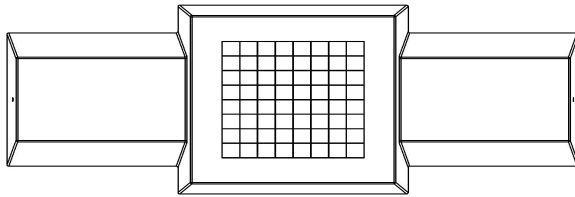

HeBlad
www.HeBlad.com
BB.CH.AB
Gewicht ± 1140 KG.

Spécifications Schaakbank Antraciet-Beton

Code de produit	BB.CH.AB	Hauteur d'assise	50 cm
Couleur	Béton anthracite	Hauteur de la table	70 cm
Dimensions (L x l x h)	167 x 67 x 70 cm	Poids	1140 kg
Dimensions du jeu	41,5 x 41,5 cm	Nombre d'assises	2