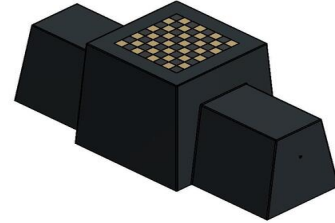

Plaats de betonnen schaakbank en creëer een ontmoetingsplek voor jong en oud. Omdat het speelblad op tafelhoogte is gemaakt en voorzien is van schaakvlakken, is deze bank perfect om een potje schaken te spelen met de meegeleverde schaakstukken. Ontmoet en daag elkaar uit. De bankhoogte is 50 cm, de ideale zithoogte om een rustmomentje te pakken tijdens een wandeling, om bij te praten met een vriend(in) of om een boek te lezen in de buitenlucht. Zitcomfort in een mooie antraciet betonnen uitvoering.

Een picknickset naast betonnen schaakbank

Breid de antraciet betonnen schaakbank uit met een of meerdere picknicksets, om meer zitruimte te kunnen bieden aan bezoekers of passanten. Combineer met dezelfde kleur of laat juist de diversiteit aan kleuren overheersen.

HeBlad
www.HeBlad.com
BB.CH.AB
Gewicht ± 1140 KG.

Spécifications Schaakbank Antraciet-Beton

Code de produit	BB.CH.AB	Hauteur d'assise	50 cm
Couleur	Béton anthracite	Hauteur de la table	70 cm
Dimensions (L x l x h) &nb	1960 x 673 x 687	Poids	1140 kg
Dimensions du jeu	41,5 x 41,5 cm	Nombre d'assises	2