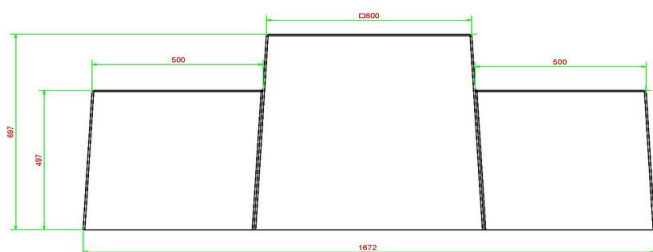

HeBlad
www.HeBlad.com
BB.CH.AB

Gewicht ± 1140 KG.

Spécifications Schaakbank Antraciet-Beton

Code de produit	BB.CH.AB	Hauteur d'assise	50 cm
Couleur	Béton anthracite	Hauteur de la table	70 cm
Dimensions (L x l x h)	167 x 67 x 70 cm	Poids	1140 kg
Dimensions du jeu	41,5 x 41,5 cm	Nombre d'assises	2