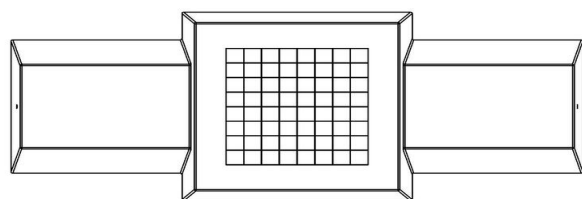

HeBlad
www.HeBlad.com
BB.CH.AB

Gewicht ± 1140 KG.

Spécifications Schaakbank Antraciet-Beton

Code de produit	BB.CH.AB	Hauteur d'assise	50 cm
Couleur	Béton anthracite	Hauteur de la table	70 cm
Dimensions (L x l x h)	167 x 67 x 70 cm	Poids	1140 kg
Dimensions du jeu	41,5 x 41,5 cm	Nombre d'assises	2