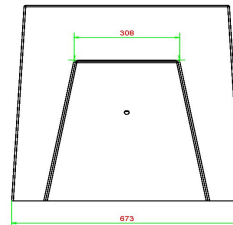

HeBlad
www.HeBlad.com
BB.CH

Gewicht ± 1140 KG.

Spécifications Schaakbank Naturel Beton

Code de produit	BB.CH	Hauteur d'assise	50 cm
Couleur	Béton naturel	Hauteur de la table	70 cm
Dimensions (L x l x h)	167 x 67 x 70 cm	Poids	1140 kg
Dimensions du jeu	41,5 x 41,5 cm	Nombre d'assises	2