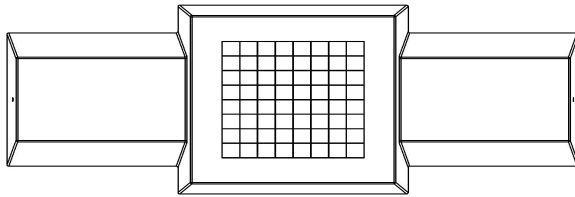

HeBlad
www.HeBlad.com
BB.CH

Gewicht ± 1140 KG.

Spécifications Schaakbank Naturel Beton

Code de produit	BB.CH	Hauteur d'assise	50 cm
Couleur	Béton naturel	Hauteur de la table	70 cm
Dimensions (L x l x h)	167 x 67 x 70 cm	Poids	1140 kg
Dimensions du jeu	41,5 x 41,5 cm	Nombre d'assises	2