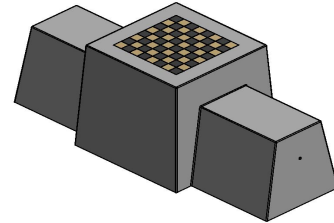

HeBlad
www.HeBlad.com
BB.CH

Gewicht ± 1140 KG.

Spécifications Schaakbank Naturel Beton

Code de produit	BB.CH	Hauteur d'assise	50 cm
Couleur	Béton naturel	Hauteur de la table	70 cm
Dimensions (L x l x h)	167 x 67 x 70 cm	Poids	1140 kg
Dimensions du jeu	41,5 x 41,5 cm	Nombre d'assises	2