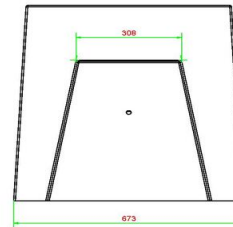

HeBlad
www.HeBlad.com
BB.CH

Gewicht ± 1140 KG.

Spécifications Schaakbank Naturel Beton

Code de produit	BB.CH	Hauteur d'assise	50 cm
Couleur	Béton naturel	Hauteur de la table	70 cm
Dimensions (L x l x h)	167 x 67 x 70 cm	Poids	1140 kg
Dimensions du jeu	41,5 x 41,5 cm	Nombre d'assises	2