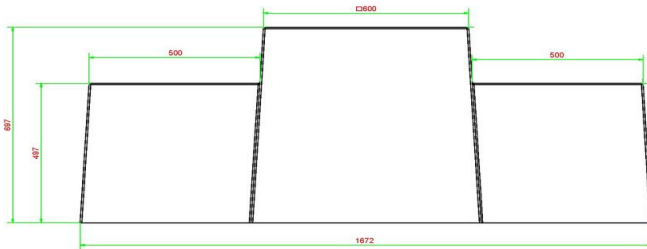

HeBlad
www.HeBlad.com
BB.CH

Gewicht ± 1140 KG.

Spécifications Schaakbank Naturel Beton

Code de produit	BB.CH	Hauteur d'assise	50 cm
Couleur	Béton naturel	Hauteur de la table	70 cm
Dimensions (L x l x h)	167 x 67 x 70 cm	Poids	1140 kg
Dimensions du jeu	41,5 x 41,5 cm	Nombre d'assises	2

Produits associés

Onze producten worden geleverd vanuit onze fabriek in Nederland.