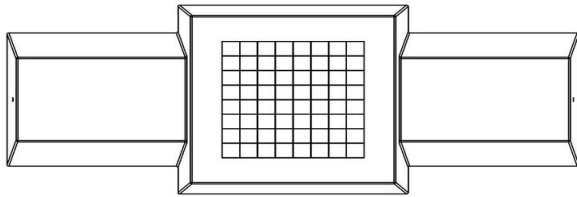

HeBlad
www.HeBlad.com
BB.CH

Gewicht ± 1140 KG.

Spécifications Schaakbank Naturel Beton

Code de produit	BB.CH	Hauteur d'assise	50 cm
Couleur	Béton naturel	Hauteur de la table	70 cm
Dimensions (L x l x h)	167 x 67 x 70 cm	Poids	1140 kg
Dimensions du jeu	41,5 x 41,5 cm	Nombre d'assises	2