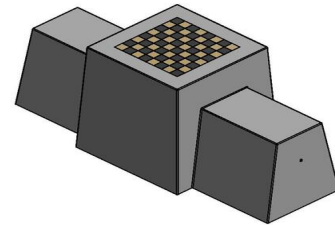

HeBlad
www.HeBlad.com
BB.CH

Gewicht ± 1140 KG.

Spécifications Schaakbank Naturel Beton

Code de produit	BB.CH	Hauteur d'assise	50 cm
Couleur	Béton naturel	Hauteur de la table	70 cm
Dimensions (L x l x h)	167 x 67 x 70 cm	Poids	1140 kg
Dimensions du jeu	41,5 x 41,5 cm	Nombre d'assises	2