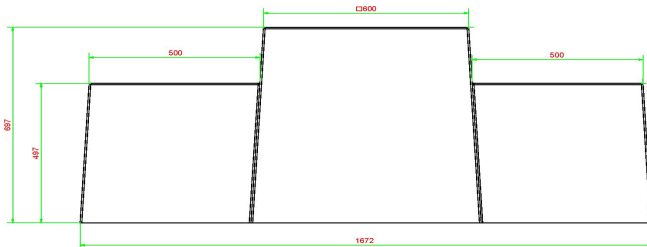

HeBlad
www.HeBlad.com
BB.CH

Gewicht ± 1140 KG.

Spécifications Schaakbank Naturel Beton

Code de produit	BB.CH	Hauteur d'assise	50 cm
Couleur	Béton naturel	Hauteur de la table	70 cm
Dimensions (L x l x h)	167 x 67 x 70 cm	Poids	1140 kg
Dimensions du jeu	41,5 x 41,5 cm	Nombre d'assises	2

Produits associés

Onze producten worden geleverd vanuit onze fabriek in Nederland.