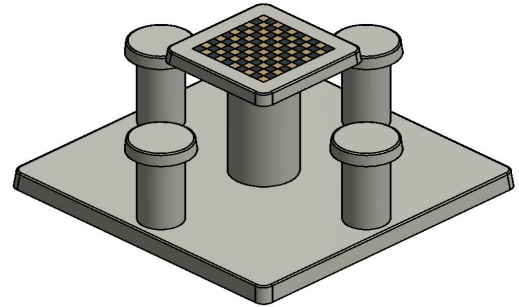

HeBlad
www.HeBlad.com
GT.CK.4

± 900 KG.

Specificaties Damtafel Naturel Beton 4 persoons

Productcode	GT.CK.4	Dikte tafelblad	7 cm
Kleur	Naturel Beton	Hoogte tafelblad	75 cm
Afmetingen (L x B x H)	149 x 149 x 85 cm	Zithoogte	50 cm
Afmetingen tafelblad (L x B)	60 x 60 cm	Afmetingen onderplaat (L x B x H)	149 x 149 x 10 cm
Afmetingen spel	41,5 x 41,5 cm	Gewicht	900 kg

Gerelateerde producten

Onze producten worden geleverd vanuit onze fabriek in Nederland.