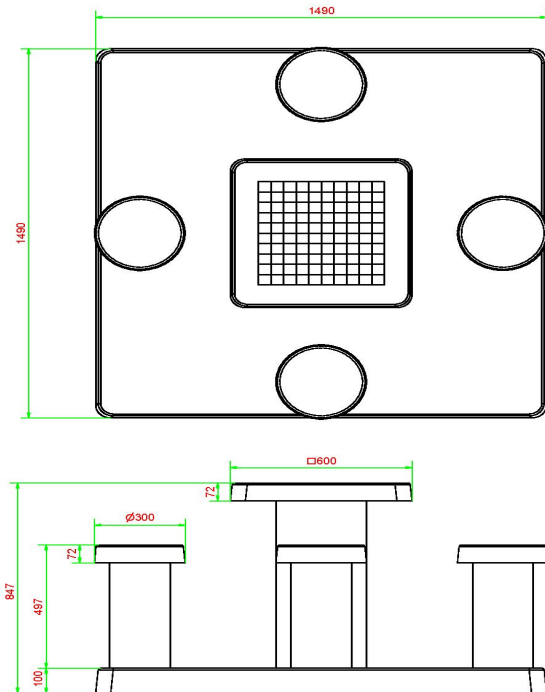

HeBlad
www.HeBlad.com
GT.CK.4

± 900 KG.

Specificaties Damtafel Naturel Beton 4 persoons

Productcode	GT.CK.4	Dikte tafelblad	7 cm
Kleur	Naturel Beton	Hoogte tafelblad	75 cm
Afmetingen (L x B x H)	149 x 149 x 85 cm	Zithoogte	50 cm
Afmetingen tafelblad (L x B)	60 x 60 cm	Afmetingen onderplaat (L x B x H)	149 x 149 x 10 cm
Afmetingen spel	41,5 x 41,5 cm	Gewicht	900 kg

Gerelateerde producten

Onze producten worden geleverd vanuit onze fabriek in Nederland.