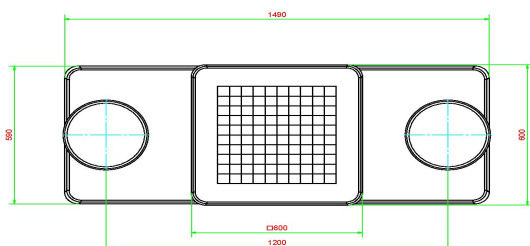

HeBlad
www.HeBlad.com
GT.CK.2
Gewicht ± 490 KG.

Spécifications Damtafel Naturel Beton 2 persons

Code de produit	GT.CK.2	Épaisseur du plateau de table	7 cm
Couleur	Béton naturel	Hauteur de la table	75 cm
Dimensions (L x l x h)	149 x 59 x 85 cm	Hauteur d'assise	50 cm
Dimensions du plateau de table (L x l)	60 x 60 cm	Dimensions plaque de fond (L x l x h)	120 x 60 x 10 cm
Dimensions du jeu	41,5 x 41,5 cm	Poids	425 kg

Produits associés

Onze producten worden geleverd vanuit onze fabriek in Nederland.