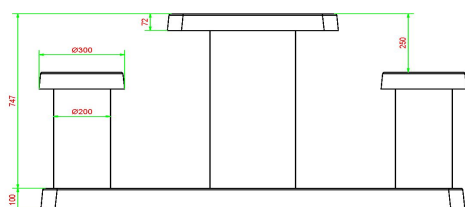

HeBlad
www.HeBlad.com
GT.CK.2
Gewicht ± 490 KG.

Spécifications Damtafel Naturel Beton 2 persons

Code de produit	GT.CK.2	Épaisseur du plateau de table	7 cm
Couleur	Béton naturel	Hauteur de la table	75 cm
Dimensions (L x l x h)	149 x 59 x 85 cm	Hauteur d'assise	50 cm
Dimensions du plateau de table (L x l)	60 x 60 cm	Dimensions plaque de fond (L x l x h)	120 x 60 x 10 cm
Dimensions du jeu	41,5 x 41,5 cm	Poids	425 kg