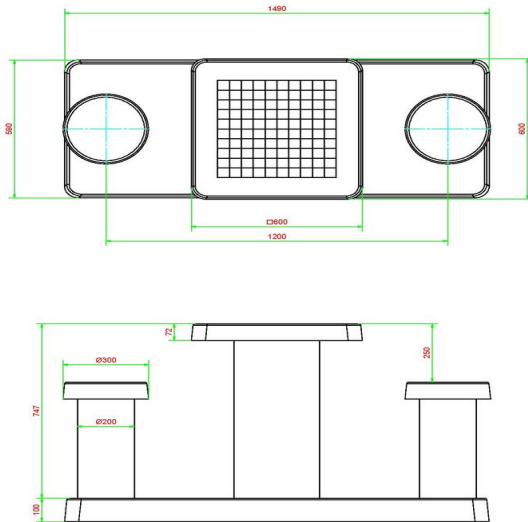

HeBlad
www.HeBlad.com
GT.CK.2
Gewicht ± 490 KG.

Spécifications Damtafel Naturel Beton 2 persons

Code de produit	GT.CK.2	Épaisseur du plateau de table	7 cm
Couleur	Béton naturel	Hauteur de la table	75 cm
Dimensions (L x l x h)	149 x 59 x 85 cm	Hauteur d'assise	50 cm
Dimensions du plateau de table (L x l)	60 x 60 cm	Dimensions plaque de fond (L x l x h)	120 x 60 x 10 cm
Dimensions du jeu	41,5 x 41,5 cm	Poids	425 kg

Produits associés

Onze producten worden geleverd vanuit onze fabriek in Nederland.