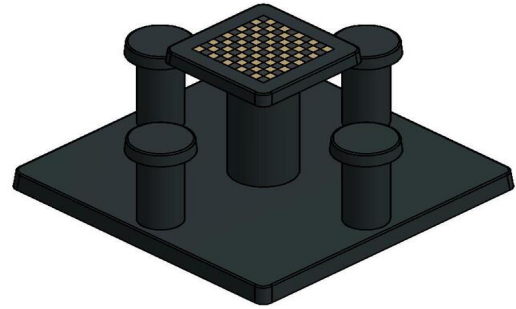

HeBlad
www.HeBlad.com
GT.CK.AB4

± 900 KG.

Spécifications Damtafel Antraciet-Beton 4 persoons

Code de produit	GT.CK.AB4	<meta charset="UTF-8" />Épaisseur du plateau de t
Couleur	Béton anthracite	Hauteur de la table 75 cm
Dimensions (<meta charset="UTF-8" /> 85 x 115 cm h) &nb	Hauteur assise 50 cm	
Dimensions du plateau de table (L x l)	60 x 60 cm	Dimensions plaque de fond (L x l x h) 149 x 149 x 10 cm
Dimensions du jeu	41,5 x 41,5 cm	Poids 900 kg

Produits associés

Onze producten worden geleverd vanuit onze fabriek in Nederland.