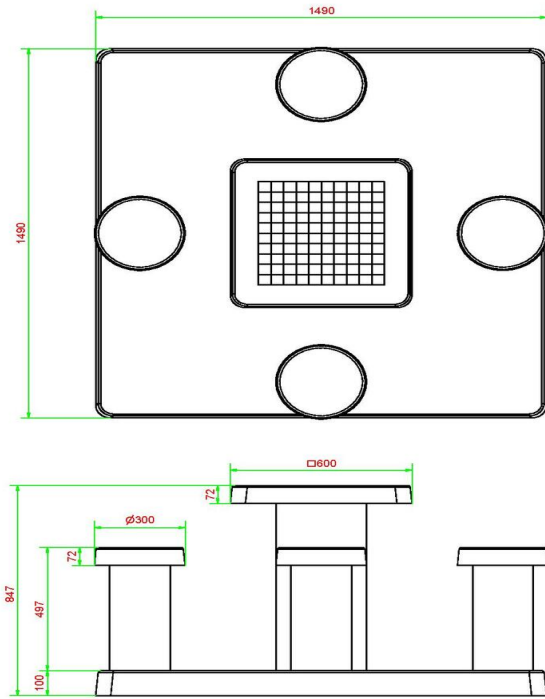

Onze producten worden geleverd vanuit onze fabriek in Nederland.

HeBlad
www.HeBlad.com
GT.CK.AB4

± 900 KG.

Spécifications Damtafel Antraciet-Beton 4 persoons

Code de produit	GT.CK.AB4	<meta charset="UTF-8" />Épaisseur du plateau de t
Couleur	Béton anthracite	Hauteur de la table 75 cm
Dimensions (<meta charset="UTF-8" /> 85 x 115 cm h) &nb	Hauteur assise 50 cm	
Dimensions du plateau de table (L x l)	60 x 60 cm	Dimensions plaque de fond (L x l x h) 149 x 149 x 10 cm
Dimensions du jeu	41,5 x 41,5 cm	Poids 900 kg