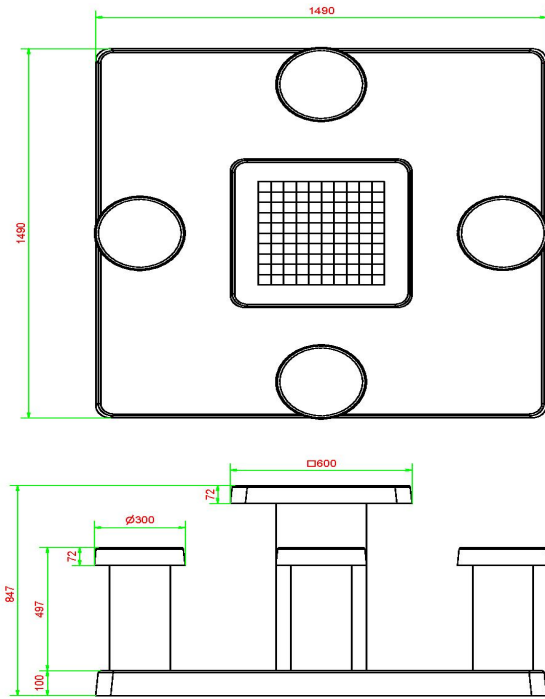

Onze producten worden geleverd vanuit onze fabriek in Nederland.

HeBlad
www.HeBlad.com
GT.CK.AB4

± 900 KG.

Spécifications Damtafel Antraciet-Beton 4 persoons

Code de produit	GT.CK.AB4	Épaisseur du plateau de table	75 cm
Couleur	Béton anthracite	Hauteur de la table	75 cm
Dimensions (L x l x h)	149 x 149 x 85 cm	Hauteur d'assise	50 cm
Dimensions du plateau de table (L x l)	60 x 60 cm	Dimensions plaque de fond (L x l x h)	149 x 149 x 10 cm
Dimensions du jeu	41,5 x 41,5 cm	Poids	900 kg