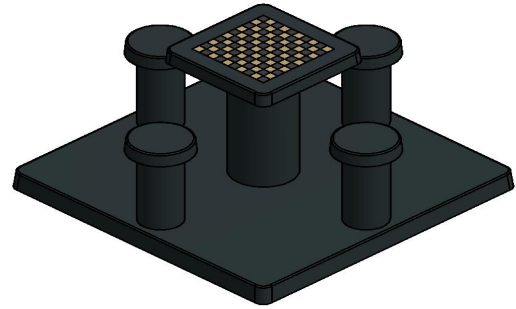

HeBlad
www.HeBlad.com
GT.CK.AB4

± 900 KG.

Spécifications Damtafel Antraciet-Beton 4 persoons

Code de produit	GT.CK.AB4	Épaisseur du plateau de table	75 cm
Couleur	Béton anthracite	Hauteur de la table	75 cm
Dimensions (L x l x h)	149 x 149 x 85 cm	Hauteur d'assise	50 cm
Dimensions du plateau de table (L x l)	60 x 60 cm	Dimensions plaque de fond (L x l x h)	149 x 149 x 10 cm
Dimensions du jeu	41,5 x 41,5 cm	Poids	900 kg

Produits associés

Onze producten worden geleverd vanuit onze fabriek in Nederland.