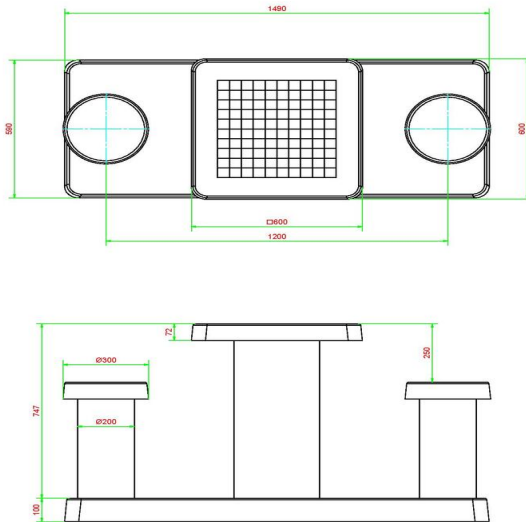

Damtafel Antraciet-Beton 2 persoons

Code de produit: GT.CK.AB2

Damtafel antraciet beton

Slank, subtiel maar stevig. Deze damtafel in antraciet beton is gemaakt voor twee personen. De tafel is uitgerust met een geïntegreerd damspel en de benodigde set damstenen krijgt u gratis meegeleverd. Omdat de hoogte van de tafel 75 cm is, is deze perfect afgestemd op de hoogte van de zitjes van 50 cm. Dit zijn standaard zit- en tafelhoogtes, dus u kunt heerlijk zitten om te dammen of om gewoon een praatje te maken. Schaakt u liever dan dat u damt? Deze damtafel is ook te bestellen als schaaktafel antraciet beton 2 persoons. Vergeet zeker niet de andere speltafels en banken van HeBlad te bekijken, de keuze is enorm.

Onze producten worden geleverd vanuit onze fabriek in Nederland.

HeBlad
www.HeBlad.com
GT.CK.AB2
Gewicht ± 490 KG.

Spécifications Damtafel Antraciet-Beton 2 persoons

Code de produit	GT.CK.AB2	Épaisseur du plateau de table	7 cm
Couleur	Béton anthracite	Hauteur de la table	75 cm
Dimensions (L x l x h)	149 x 59 x 85 cm	Hauteur d'assise	50 cm
Dimensions du plateau de table (L x l)	60 x 60 cm	Dimensions plaque de fond (L x l x h)	1200 x 60 x 10 cm
Dimensions du jeu	41,5 x 41,5 cm	Poids	425 kg