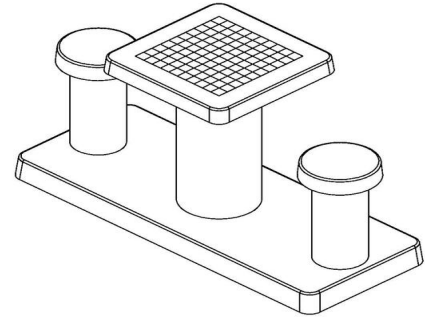

Onze producten worden geleverd vanuit onze fabriek in Nederland.

HeBlad
www.HeBlad.com
GT.CK.AB2
Gewicht ± 490 KG.

Spécifications Damtafel Antraciet-Beton 2 persoons

Code de produit	GT.CK.AB2	Épaisseur du plateau de table	7 cm
Couleur	Béton anthracite	Hauteur de la table	75 cm
Dimensions (L x l x h)	149 x 59 x 85 cm	Hauteur d'assise	50 cm
Dimensions du plateau de table (L x l)	60 x 60 cm	Dimensions plaque de fond (L x l x h)	1200 x 60 x 10 cm
Dimensions du jeu	41,5 x 41,5 cm	Poids	425 kg