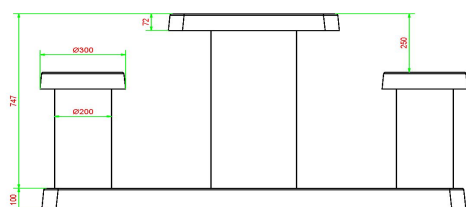

HeBlad
www.HeBlad.com
GT.CK.AB2
Gewicht ± 490 KG.

Spécifications Damtafel Antraciet-Beton 2 persoons

Code de produit	GT.CK.AB2	Épaisseur du plateau de table	75 cm
Couleur	Béton anthracite	Hauteur de la table	75 cm
Dimensions (L x l x h)	149 x 59 x 85 cm	Hauteur d'assise	50 cm
Dimensions du plateau de table (L x l)	60 x 60 cm	Dimensions plaque de fond (L x l x h)	1200 x 650 x 10 cm
Dimensions du jeu	41,5 x 41,5 cm	Poids	425 kg