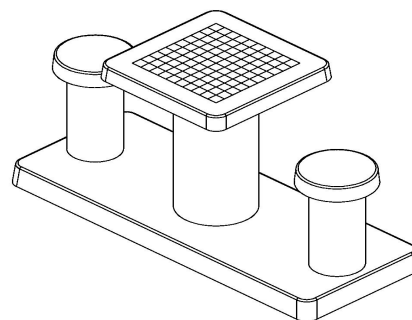

HeBlad
www.HeBlad.com
GT.CK.AB2
Gewicht ± 490 KG.

Spécifications Damtafel Antraciet-Beton 2 persoons

Code de produit	GT.CK.AB2	Épaisseur du plateau de table	75 cm
Couleur	Béton anthracite	Hauteur de la table	75 cm
Dimensions (L x l x h)	149 x 59 x 85 cm	Hauteur d'assise	50 cm
Dimensions du plateau de table (L x l)	60 x 60 cm	Dimensions plaque de fond (L x l x h)	1200 x 650 x 10 cm
Dimensions du jeu	41,5 x 41,5 cm	Poids	425 kg

Produits associés

Onze producten worden geleverd vanuit onze fabriek in Nederland.