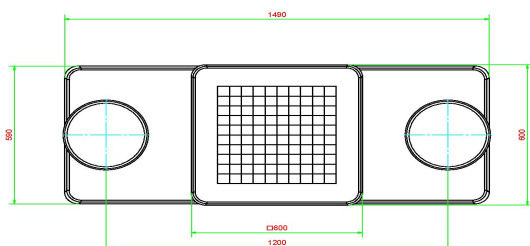

HeBlad
www.HeBlad.com
GT.CK.AB2
Gewicht ± 490 KG.

Spécifications Damtafel Antraciet-Beton 2 persoons

Code de produit	GT.CK.AB2	Épaisseur du plateau de table	75 cm
Couleur	Béton anthracite	Hauteur de la table	75 cm
Dimensions (L x l x h)	149 x 59 x 85 cm	Hauteur d'assise	50 cm
Dimensions du plateau de table (L x l)	60 x 60 cm	Dimensions plaque de fond (L x l x h)	1200 x 650 x 10 cm
Dimensions du jeu	41,5 x 41,5 cm	Poids	425 kg

Produits associés

Onze producten worden geleverd vanuit onze fabriek in Nederland.