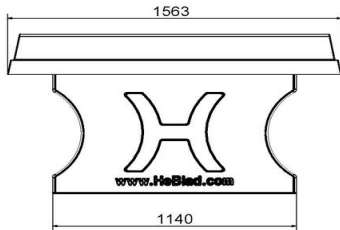

HeBlad
www.HeBlad.com
PP.GR

Gewicht ± 1360 KG

Specificaties Pingongtafel Groen

Productcode	PP.GR	Hoogte speelblad	76 cm
Kleur	Groen - RAL 6009	Nethoogte	14,75 cm
Afmetingen speelblad (L x B)	274 x 152 cm	Gewicht	1360 kg
Afmetingen onderkant speelblad	278 x 156 cm	Pootafstand	183 cm (hart op hart)
Dikte speelblad	8,4 cm