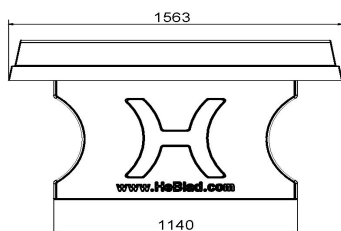

HeBlad
www.HeBlad.com
PP.GR

Gewicht ± 1360 KG

Specificaties Pingongtafel Groen

Productcode	PP.GR	Hoogte speelblad	76 cm
Kleur	Groen - RAL 6009	Nethoogte	14,75 cm
Afmetingen speelblad (L x B)	274 x 152 cm	Gewicht	1360 kg
Afmetingen onderkant speelblad	278 x 156 cm	Pootafstand	183 cm (hart op hart)
Dikte speelblad	8,4 cm