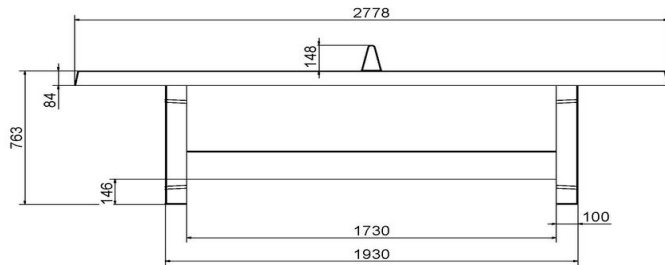

HeBlad
www.HeBlad.com
PP.GR

Gewicht ± 1360 KG

Specificaties Pingongtafel Groen

Productcode	PP.GR	Hoogte speelblad	76 cm
Kleur	Groen - RAL 6009	Nethoogte	14,75 cm
Afmetingen speelblad (L x B)	274 x 152 cm	Gewicht	1360 kg
Afmetingen onderkant speelblad	278 x 156 cm	Pootafstand	183 cm (hart op hart)
Dikte speelblad	8,4 cm		

Gerelateerde producten

Onze producten worden geleverd vanuit onze fabriek in Nederland.