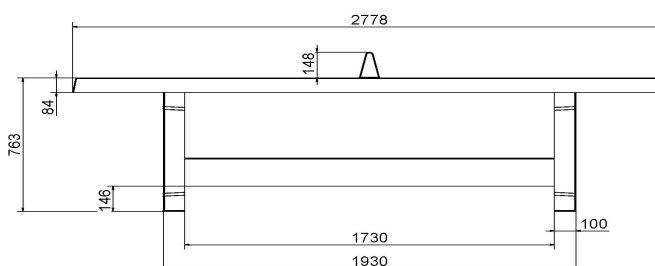

HeBlad
www.HeBlad.com
PP.GR

Gewicht ± 1360 KG

Specificaties Pingongtafel Groen

Productcode	PP.GR	Hoogte speelblad	76 cm
Kleur	Groen - RAL 6009	Nethoogte	14,75 cm
Afmetingen speelblad (L x B)	274 x 152 cm	Gewicht	1360 kg
Afmetingen onderkant speelblad	278 x 156 cm	Pootafstand	183 cm (hart op hart)
Dikte speelblad	8,4 cm		

Gerelateerde producten

Onze producten worden geleverd vanuit onze fabriek in Nederland.