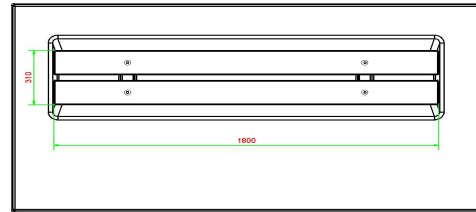

HeBlad
www.HeBlad.com
BB.DLAB.OP.ZL
gewicht ± 1200 KG.

Spécifications Betonbank DeLuxe Antraciet-Beton met Onderplaat zonder Leuning

Code de produit	BB.DLAB.OP.ZL	Matériau d'assise	Bambou
Couleur	Béton anthracite	Nombre d'assises	4
Dimensions (L x l x h)	219,5 x 119 x 56,5 cm	Dimensions plaque de fond (L x l x h)	219,5 x 119 x 8 cm
Hauteur d'assise	45 cm	Finition plaque de fond	Béton lisse
Dimensions assise	180 x 30 cm	Poids	1200 kg