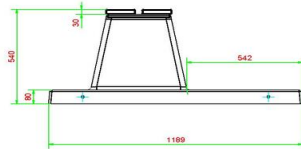

Onze producten worden geleverd vanuit onze fabriek in Nederland.

HeBlad
www.HeBlad.com
BB.DLAB.OP.ZL
gewicht ± 1200 KG.

Spécifications Betonbank DeLuxe Antraciet-Beton met Onderplaat zonder Leuning

Code de produit	BB.DLAB.OP.ZL	<meta charset="UTF-8"/> Matériau d'assise
Couleur	Béton anthracite	Nombre d'assises 4
Dimensions (<meta charset="UTF-8"/> L x l x h) & nb Dimension plaque de fond (L x l x h)	185 x 118 x 45 cm	219 x 31 x 19 x 8 cm
Hauteur d'assise	45 cm	Finition plaque de fond Béton lisse
Dimensions assise	180 x 30 cm	Poids 1200 kg