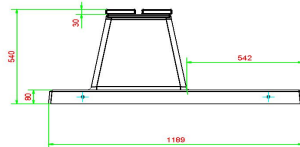

HeBlad
www.HeBlad.com
BB.DLAB.OP.ZL
gewicht ± 1200 KG.

Spécifications Betonbank DeLuxe Antraciet-Beton met Onderplaat zonder Leuning

Code de produit	BB.DLAB.OP.ZL	Matériau d'assise	Bambou
Couleur	Béton anthracite	Nombre d'assises	4
Dimensions (L x l x h)	219,5 x 119 x 56,5 cm	Dimensions plaque de fond (L x l x h)	219,5 x 119 x 8 cm
Hauteur d'assise	45 cm	Finition plaque de fond	Béton lisse
Dimensions assise	180 x 30 cm	Poids	1200 kg