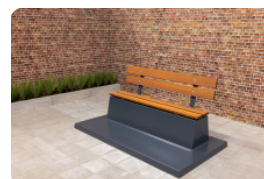

HeBlad
www.HeBlad.com
BB.DLAB.OP.ZL
gewicht ± 1200 KG.

Spécifications Betonbank DeLuxe Antraciet-Beton met Onderplaat zonder Leuning

Code de produit	BB.DLAB.OP.ZL	Matériau d'assise	Bambou
Couleur	Béton anthracite	Nombre d'assises	4
Dimensions (L x l x h)	219,5 x 119 x 56,5 cm	Dimensions plaque de fond (L x l x h)	219,5 x 119 x 8 cm
Hauteur d'assise	45 cm	Finition plaque de fond	Béton lisse
Dimensions assise	180 x 30 cm	Poids	1200 kg

Produits associés

BB.DLA.OP

Onze producten worden geleverd vanuit onze fabriek in Nederland.