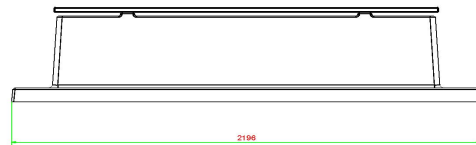

HeBlad
www.HeBlad.com
BB.DLAB.OP.ZL
gewicht ± 1200 KG.

Spécifications Betonbank DeLuxe Antraciet-Beton met Onderplaat zonder Leuning

Code de produit	BB.DLAB.OP.ZL	Matériau d'assise	Bambou
Couleur	Béton anthracite	Nombre d'assises	4
Dimensions (L x l x h)	219,5 x 119 x 56,5 cm	Dimensions plaque de fond (L x l x h)	219,5 x 119 x 8 cm
Hauteur d'assise	45 cm	Finition plaque de fond	Béton lisse
Dimensions assise	180 x 30 cm	Poids	1200 kg