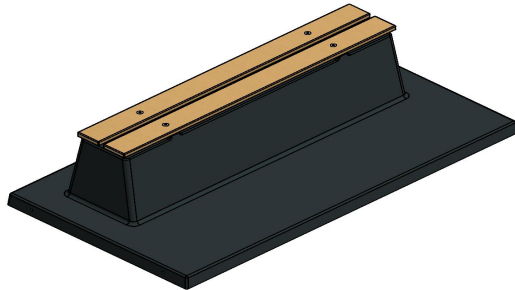

HeBlad
www.HeBlad.com
BB.DLAB.OP.ZL
gewicht ± 1200 KG.

Spécifications Betonbank DeLuxe Antraciet-Beton met Onderplaat zonder Leuning

Code de produit	BB.DLAB.OP.ZL	Matériau d'assise	Bambou
Couleur	Béton anthracite	Nombre d'assises	4
Dimensions (L x l x h)	219,5 x 119 x 56,5 cm	Dimensions plaque de fond (L x l x h)	219,5 x 119 x 8 cm
Hauteur d'assise	45 cm	Finition plaque de fond	Béton lisse
Dimensions assise	180 x 30 cm	Poids	1200 kg

Produits associés

Onze producten worden geleverd vanuit onze fabriek in Nederland.