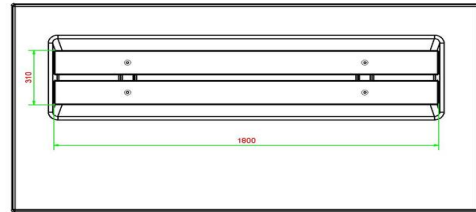

Hoe wordt de betonbank DeLuxe geplaatst?

Zoals in onze leveringsvoorwaarden te lezen is, leveren wij via de laad- en loskraan op de vrachtwagen, die circa 14 meter lang. De kraan reikt maximaal 5 meter. Dit betekent dat het plaatsingsgebied toegankelijk moet zijn voor onze vrachtwagen met kraan, binnen een straal van 5 meter.

Onze producten worden geleverd vanuit onze fabriek in Nederland.

HeBlad
www.HeBlad.com
BB.DLAB.OP.ZL
gewicht ± 1200 KG.

Spécifications Betonbank DeLuxe Antraciet-Beton met Onderplaat zonder Leuning

Code de produit	BB.DLAB.OP.ZL	<meta charset="UTF-8"/> Matériau d'assise
Couleur	Béton anthracite	Nombre d'assises 4
Dimensions (<meta charset="UTF-8"/> L x l x h) & nb Dimension plaque de fond (L x l x h)	185 x 118 x 45 cm	219 x 31 x 19 x 8 cm
Hauteur d'assise	45 cm	Finition plaque de fond Béton lisse
Dimensions assise	180 x 30 cm	Poids 1200 kg