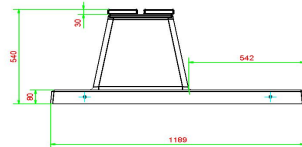

Onze producten worden geleverd vanuit onze fabriek in Nederland.

HeBlad
www.HeBlad.com
BB.DLAB.OP.ZL
gewicht ± 1200 KG.

Spécifications Betonbank DeLuxe Antraciet-Beton met Onderplaat zonder Leuning

Code de produit	BB.DLAB.OP.ZL	Matériau d'assise	Bambou
Couleur	Béton anthracite	Nombre d'assises	4
Dimensions (L x l x h)	219,5 x 119 x 56,5 cm	Dimensions plaque de fond (L x l x h)	219,5 x 119 x 8 cm
Hauteur d'assise	45 cm	Finition plaque de fond	Béton lisse
Dimensions assise	180 x 30 cm	Poids	1200 kg