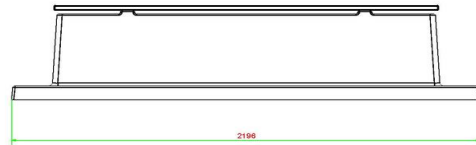

Onze producten worden geleverd vanuit onze fabriek in Nederland.

HeBlad
www.HeBlad.com
BB.DLAB.OP.ZL
gewicht ± 1200 KG.

Spécifications Betonbank DeLuxe Antraciet-Beton met Onderplaat zonder Leuning

Code de produit	BB.DLAB.OP.ZL	<meta charset="UTF-8"/> Matériau d'assise
Couleur	Béton anthracite	Nombre d'assises 4
Dimensions (<meta charset="UTF-8"/> L x l x h) & nb Dimension plaque de fond (L x l x h)	185 x 118 x 45 cm	219 x 31 x 19 x 8 cm
Hauteur d'assise	45 cm	Finition plaque de fond Béton lisse
Dimensions assise	180 x 30 cm	Poids 1200 kg