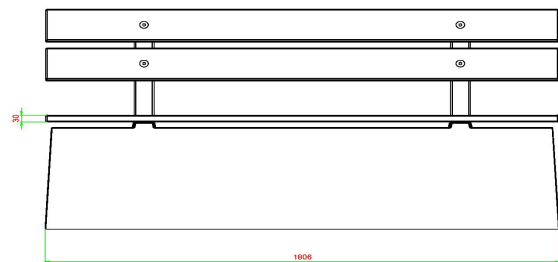

Onze producten worden geleverd vanuit onze fabriek in Nederland.

HeBlad
www.HeBlad.com
BB.DLAB.ML
gewicht ± 480 KG.

Specificaties Bank DeLuxe Antraciet-Beton met Leuning

Productcode	BB.DLAB.ML	Materiaal zitvlak	Bamboe
Kleur	Antraciet-Beton	Zithoek	103 graden
Afmetingen (L x B x H)	180 x 45 x 95 cm	Aantal zitplaatsen	4
Zithoogte	48,5 cm	Gewicht	630 kg
Afmetingen zitvlak	180 x 30 cm		