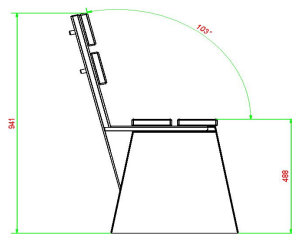

Onze producten worden geleverd vanuit onze fabriek in Nederland.

HeBlad
www.HeBlad.com
BB.DLAB.ML
gewicht ± 480 KG.

Specificaties Bank DeLuxe Antraciet-Beton met Leuning

Productcode	BB.DLAB.ML	Materiaal zitvlak	Bamboe
Kleur	Antraciet-Beton	Zithoek	103 graden
Afmetingen (L x B x H)	180 x 45 x 95 cm	Aantal zitplaatsen	4
Zithoogte	48,5 cm	Gewicht	630 kg
Afmetingen zitvlak	180 x 30 cm		