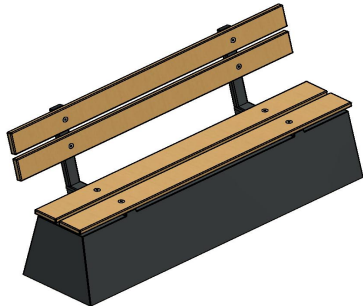

HeBlad
www.HeBlad.com
BB.DLAB.ML
gewicht ± 480 KG.

Specificaties Bank DeLuxe Antraciet-Beton met Leuning

Productcode	BB.DLAB.ML	Materiaal zitvlak	Bamboe
Kleur	Antraciet-Beton	Zithoek	103 graden
Afmetingen (L x B x H)	180 x 45 x 95 cm	Aantal zitplaatsen	4
Zithoogte	48,5 cm	Gewicht	630 kg
Afmetingen zitvlak	180 x 30 cm