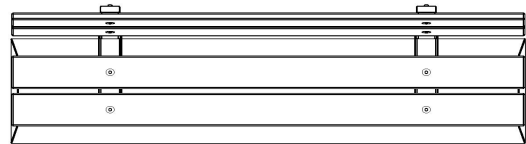

Onze producten worden geleverd vanuit onze fabriek in Nederland.

HeBlad
www.HeBlad.com
BB.DLAB.ML
gewicht ± 480 KG.

Specificaties Bank DeLuxe Antraciet-Beton met Leuning

Productcode	BB.DLAB.ML	Materiaal zitvlak	Bamboe
Kleur	Antraciet-Beton	Zithoek	103 graden
Afmetingen (L x B x H)	180 x 45 x 95 cm	Aantal zitplaatsen	4
Zithoogte	48,5 cm	Gewicht	630 kg
Afmetingen zitvlak	180 x 30 cm		