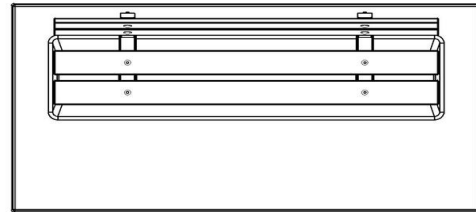

Onze producten worden geleverd vanuit onze fabriek in Nederland.

van gras of mos onder de bank.

Wat weegt de bank DeLuxe met onderplaat en leuning? Met een volledig gewicht van maar liefst 1200 kg, is het logisch dat deze bank onmogelijk te verplaatsen is zonder het juiste materieel.

Onze producten worden geleverd vanuit onze fabriek in Nederland.

HeBlad
www.HeBlad.com
BB.DLAB.OP
gewicht ± 1200 KG.

Spécifications Betonbank DeLuxe Antraciet-Beton met Onderplaat en Leuning

Code de produit	BB.DLAB.OP	Coin d'assise	103 degrés
Couleur	Béton anthracite	Nombre d'assises	4
Dimensions (<meta charset="UTF-8"> 1,9 x 1,19 x 1,19 m)	Dimensions plaque de fond (2,19 x 1,19 m)	Dimensions plaque de fond	19 x 8 cm
Hauteur d'assise	45 cm	Finition plaque de fond	Béton lisse
Dimensions assise	180 x 30 cm	Poids	1230 kg