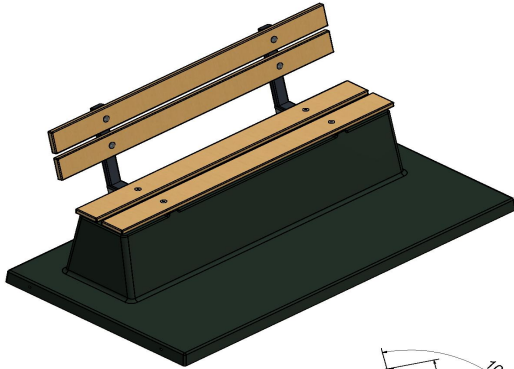

HeBlad
www.HeBlad.com
BB.DLAB.OP
gewicht ± 1200 KG.

Spécifications Betonbank DeLuxe Antraciet-Beton met Onderplaat en Leuning

Code de produit	BB.DLAB.OP	Coin d'assise	103 degrés
Couleur	Béton anthracite	Nombre d'assises	4
Dimensions (L x l x h)	219,5 x 119 x 103 cm	Dimensions plaque de fond (L x l x h)	219,5 x 119 x 8 cm
Hauteur d'assise	45 cm	Finition plaque de fond	Béton lisse
Dimensions assise	180 x 30 cm	Poids	1230 kg

Produits associés Bambou

Onze producten worden geleverd vanuit onze fabriek in Nederland.