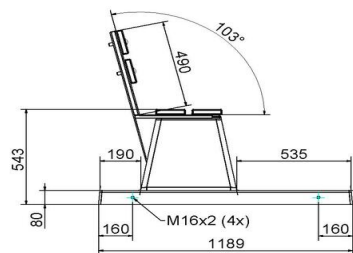

Onze producten worden geleverd vanuit onze fabriek in Nederland.

HeBlad
www.HeBlad.com
BB.DLAB.OP
gewicht ± 1200 KG.

Spécifications Betonbank DeLuxe Antraciet-Beton met Onderplaat en Leuning

Code de produit	BB.DLAB.OP	Coin d'assise	103 degrés
Couleur	Béton anthracite	Nombre d'assises	4
Dimensions (<meta charset="UTF-8"> 1,9 x 1,19 x 1,19 m)	Dimensions plaque de fond (2,19 x 1,19 m)	Dimensions plaque de fond	19 x 8 cm
Hauteur d'assise	45 cm	Finition plaque de fond	Béton lisse
Dimensions assise	180 x 30 cm	Poids	1230 kg