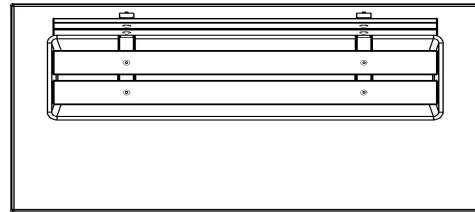

Onze producten worden geleverd vanuit onze fabriek in Nederland.

van gras of mos onder de bank.

Wat weegt de bank DeLuxe met onderplaat en leuning? Met een volledig gewicht van maar liefst 1200 kg, is het logisch dat deze bank onmogelijk te verplaatsen is zonder het juiste materieel.

Onze producten worden geleverd vanuit onze fabriek in Nederland.

HeBlad
www.HeBlad.com
BB.DLAB.OP
gewicht ± 1200 KG.

Spécifications Betonbank DeLuxe Antraciet-Beton met Onderplaat en Leuning

Code de produit	BB.DLAB.OP	Coin d'assise	103 degrés
Couleur	Béton anthracite	Nombre d'assises	4
Dimensions (L x l x h)	219,5 x 119 x 103 cm	Dimensions plaque de fond (L x l x h)	219,5 x 119 x 8 cm
Hauteur d'assise	45 cm	Finition plaque de fond	Béton lisse
Dimensions assise	180 x 30 cm	Poids	1230 kg