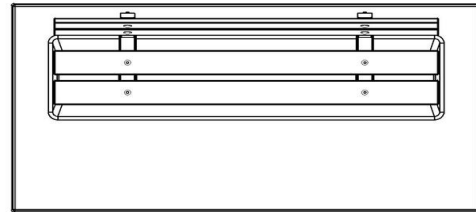

Onze producten worden geleverd vanuit onze fabriek in Nederland.

van gras of mos onder de bank.

Wat weegt de bank DeLuxe met onderplaat en leuning? Met een volledig gewicht van maar liefst 1200 kg, is het logisch dat deze bank onmogelijk te verplaatsen is zonder het juiste materieel.

Onze producten worden geleverd vanuit onze fabriek in Nederland.

HeBlad
www.HeBlad.com
BB.DLAB.OP
gewicht ± 1200 KG.

Spécifications Betonbank DeLuxe Antraciet-Beton met Onderplaat en Leuning

Code de produit	BB.DLAB.OP	Coin d'assise	103 degrés
Couleur	Béton anthracite	Nombre d'assises	4
Dimensions (L x l x h)	219,5 x 119 x 103 cm	Dimensions plaque de fond (L x l x h)	219,5 x 119 x 8 cm
Hauteur d'assise	45 cm	Finition plaque de fond	Béton lisse
Dimensions assise	180 x 30 cm	Poids	1230 kg