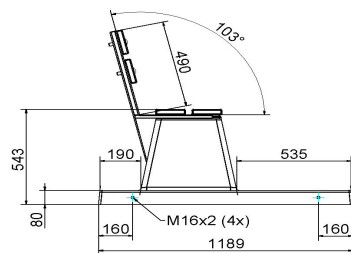

Onze producten worden geleverd vanuit onze fabriek in Nederland.

HeBlad
www.HeBlad.com
BB.DLAB.OP
gewicht ± 1200 KG.

Spécifications Betonbank DeLuxe Antraciet-Beton met Onderplaat en Leuning

Code de produit	BB.DLAB.OP	Coin d'assise	103 degrés
Couleur	Béton anthracite	Nombre d'assises	4
Dimensions (L x l x h)	219,5 x 119 x 103 cm	Dimensions plaque de fond (L x l x h)	219,5 x 119 x 8 cm
Hauteur d'assise	45 cm	Finition plaque de fond	Béton lisse
Dimensions assise	180 x 30 cm	Poids	1230 kg