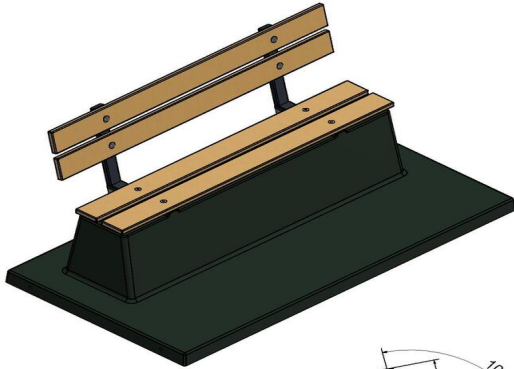

HeBlad
www.HeBlad.com
BB.DLAB.OP
gewicht ± 1200 KG.

Spécifications Betonbank DeLuxe Antraciet-Beton met Onderplaat en Leuning

Code de produit	BB.DLAB.OP	Coin d'assise	103 degrés
Couleur	Béton anthracite	Nombre d'assises	4
Dimensions (<meta charset="UTF-8"> 1,9 x 1,19 x 1,19 m)	Dimensions plaque de fond (2,19 x 1,19 m)	Dimensions plaque de fond	19 x 8 cm
Hauteur d'assise	45 cm	Finition plaque de fond	Béton lisse
Dimensions assise	180 x 30 cm	Poids	1230 kg

Produits associés <meta charset="UTF-8"> Matériau d'assise

Onze producten worden geleverd vanuit onze fabriek in Nederland.