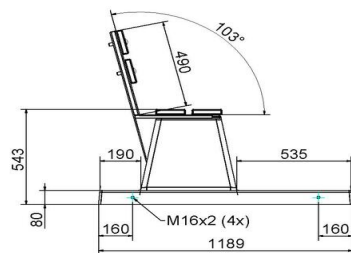

Onze producten worden geleverd vanuit onze fabriek in Nederland.

HeBlad
www.HeBlad.com
BB.DLAB.OP
gewicht ± 1200 KG.

Spécifications Betonbank DeLuxe Antraciet-Beton met Onderplaat en Leuning

Code de produit	BB.DLAB.OP	Coin d'assise	103 degrés
Couleur	Béton anthracite	Nombre d'assises	4
Dimensions (L x l x h)	219,5 x 119 x 103 cm	Dimensions plaque de fond (L x l x h)	219,5 x 119 x 8 cm
Hauteur d'assise	45 cm	Finition plaque de fond	Béton lisse
Dimensions assise	180 x 30 cm	Poids	1230 kg