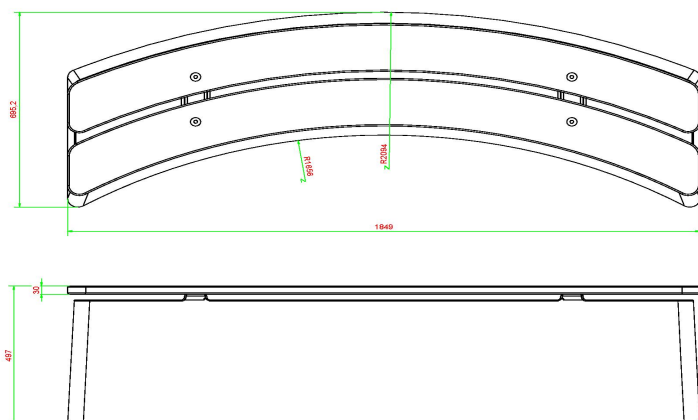

Hoe groot is de betonbank DeLuxe?

De afmetingen van deze betonnen bank DeLuxe Ovaal is 185 x 70 x 50 cm en hij heeft een zithoogte van 50 cm. De perfecte afmeting om een comfortabele zithouding aan te nemen. Bent u benieuwd of deze bank op uw terrein past? Of zou u meerdere banken willen plaatsen en heeft u hulp nodig met het indelen van uw terrein? Neem dan zeker contact met ons op. We denken en rekenen graag met u mee.

Onze producten worden geleverd vanuit onze fabriek in Nederland.

HeBlad
www.HeBlad.com
BB.DLA.OV

gewicht ± 825 KG.

Specificaties Bank DeLuxe Antraciet-Beton Ovaal

Productcode	BB.DLAB.OV	Materiaal zitvlak	Bamboe
Kleur	Antraciet-Beton	Aantal zitplaatsen	4
Afmetingen (L x B x H)	185 x 70 x 50 cm	Gewicht	825 kg
Zithoogte	50 cm		