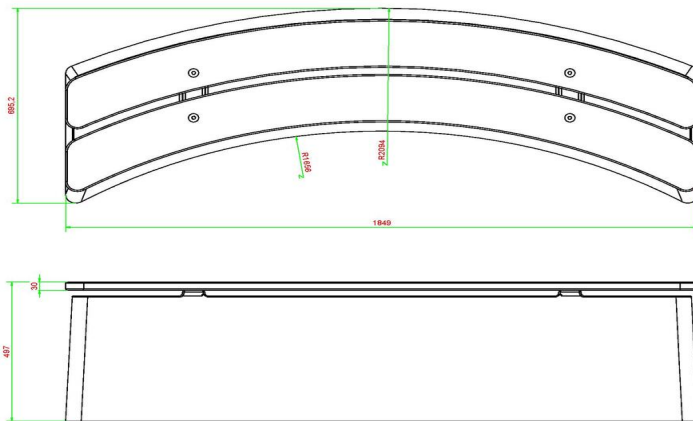

Hoe groot is de betonbank DeLuxe?

De afmetingen van deze betonnen bank DeLuxe Ovaal is 185 x 70 x 50 cm en hij heeft een zithoogte van 50 cm. De perfecte afmeting om een comfortabele zithouding aan te nemen. Bent u benieuwd of deze bank op uw terrein past? Of zou u meerdere banken willen plaatsen en heeft u hulp nodig met het indelen van uw terrein? Neem dan zeker contact met ons op. We denken en rekenen graag met u mee.

Onze producten worden geleverd vanuit onze fabriek in Nederland.

HeBlad
www.HeBlad.com
BB.DLA.OV
gewicht ± 825 KG.

Specificaties Bank DeLuxe Antraciet-Beton Ovaal

Productcode	BB.DLAB.OV	Materiaal zitvlak	Bamboe
Kleur	Antraciet-Beton	Aantal zitplaatsen	4
Afmetingen (L x B x H)	185 x 70 x 50 cm	Gewicht	825 kg
Zithoogte	50 cm		