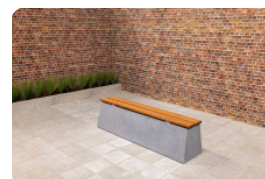

HeBlad
www.HeBlad.com
BB.DLA.OV
gewicht ± 825 KG.

Specificaties Bank DeLuxe Antraciet-Beton Ovaal

Productcode	BB.DLAB.OV	Materiaal zitvlak	Bamboe
Kleur	Antraciet-Beton	Aantal zitplaatsen	4
Afmetingen (L x B x H)	185 x 70 x 50 cm	Gewicht	825 kg
Zithoogte	50 cm		

Gerelateerde producten

BB.DL.AB

Onze producten worden geleverd vanuit onze fabriek in Nederland.