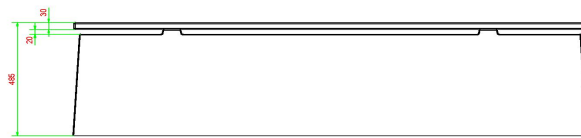

HeBlad
www.HeBlad.com
BB.DL.AB

gewicht ± 700 KG.

Spécifications Bank DeLuxe Antraciet-Beton

Code de produit	BB.DL.AB	Hauteur d'assise	50 cm
Couleur	Béton anthracite	Matériau d'assise	Bambou
Dimensions (L x l x h)	180 x 45 x 50 cm	Nombre d'assises	4
Dimensions assise	180 x 30 cm	Poids	700 kg