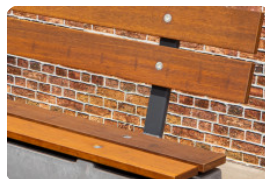

HeBlad
www.HeBlad.com
BB.DL.AB

gewicht ± 700 KG.

Specificaties Bank DeLuxe Antraciet-Beton

Productcode	BB.DL.AB	Zithoogte	50 cm
Kleur	Antraciet-Beton	Materiaal zitvlak	Bamboe
Afmetingen (L x B x H)	180 x 45 x 50 cm	Aantal zitplaatsen	4
Afmetingen zitvlak	180 x 30 cm	Gewicht	700 kg

Gerelateerde producten

PS.Plank

Onze producten worden geleverd vanuit onze fabriek in Nederland.