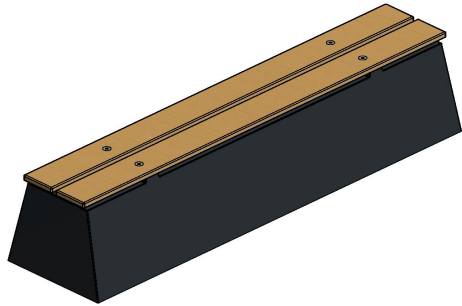

HeBlad
www.HeBlad.com
BB.DL.AB

gewicht ± 700 KG.

Spécifications Bank DeLuxe Antraciet-Beton

Code de produit	BB.DL.AB	Hauteur d'assise	50 cm
Couleur	Béton anthracite	Matériau d'assise	Bambou
Dimensions (L x l x h)	180 x 45 x 50 cm	Nombre d'assises	4
Dimensions assise	180 x 30 cm	Poids	700 kg

Produits associés

Onze producten worden geleverd vanuit onze fabriek in Nederland.