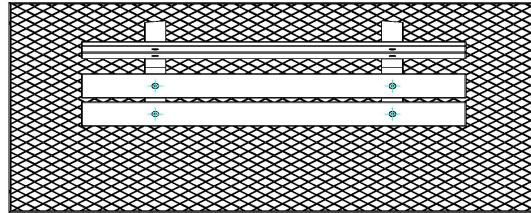

HeBlad
www.HeBlad.com
BB.PBAB.OP

gewicht ± 700 KG.

Spécifications Parkbank met Onderplaat Antraciet-Beton

Code de produit	BB.PBAB.OP	Matériau d'assise	Bambou
Couleur	Béton anthracite	Nombre d'assises	4
Dimensions (L x l x h)	248 x 120 x 103 cm	Dimensions plaque de fond (L x l x h)	248 x 120 x 7 cm
Dimensions assise	180 x 30 cm	Finition plaque de fond	Profil antidérapant
Hauteur d'assise	49 cm	Poids	700 kg