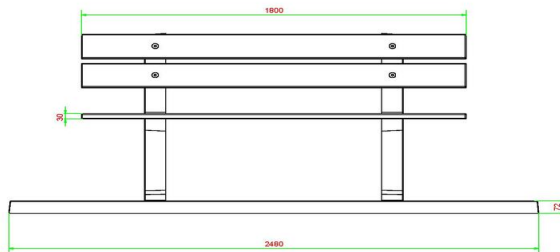

reikwijdte van maximaal vijf meter. Mocht het nodig zijn, dan wordt de overgebleven afstand met een palletwagen rollend afgelegd. Als u twijfelt of u de ruimte heeft voor de kraan, neem dan eerst contact op met HeBlad, zodat we kunnen overleggen wat de opties zijn voor uw locatie.

Onze producten worden geleverd vanuit onze fabriek in Nederland.

HeBlad
www.HeBlad.com
BB.PBAB.OP

gewicht ± 700 KG.

Specificaties Parkbank met Onderplaat Antraciet-Beton

Productcode	BB.PBAB.OP	Materiaal zitvlak	Bamboe
Kleur	Antraciet-Beton	Aantal zitplaatsen	4
Afmetingen (L x B x H)	248 x 120 x 103 cm	Afmetingen onderplaat (L x B x H)	180 x 120 x 7 cm
Afmetingen zitvlak	180 x 30 cm	Afwerking onderplaat	Anti-slip ruitprofiel
Zithoogte	49 cm	Gewicht	700 kg