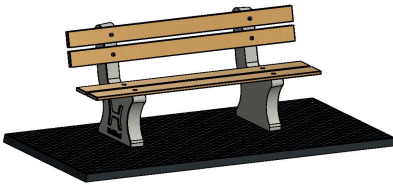

HeBlad
www.HeBlad.com
BB.PBAB.OP

gewicht ± 700 KG.

Spécifications Parkbank met Onderplaat Antraciet-Beton

Code de produit	BB.PBAB.OP	Matériau d'assise	Bambou
Couleur	Béton anthracite	Nombre d'assises	4
Dimensions (L x l x h)	248 x 120 x 103 cm	Dimensions plaque de fond (L x l x h)	248 x 120 x 7 cm
Dimensions assise	180 x 30 cm	Finition plaque de fond	Profil antidérapant
Hauteur d'assise	49 cm	Poids	700 kg