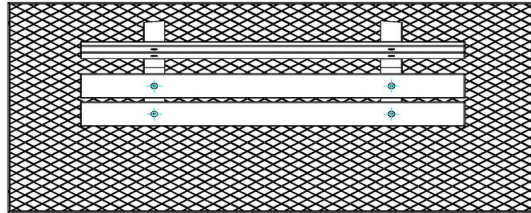

HeBlad
www.HeBlad.com
BB.PBAB.OP

gewicht ± 700 KG.

Specificaties Parkbank met Onderplaat Antraciet-Beton

Productcode	BB.PBAB.OP	Materiaal zitvlak	Bamboe
Kleur	Antraciet-Beton	Aantal zitplaatsen	4
Afmetingen (L x B x H)	248 x 120 x 103 cm	Afmetingen onderplaat (L x B x H)	180 x 120 x 7 cm
Afmetingen zitvlak	180 x 30 cm	Afwerking onderplaat	Anti-slip ruitprofiel
Zithoogte	49 cm	Gewicht	700 kg