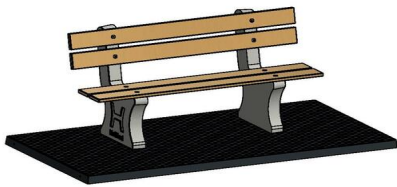

HeBlad
www.HeBlad.com
BB.PBAB.OP

gewicht ± 700 KG.

Specificaties Parkbank met Onderplaat Antraciet-Beton

Productcode	BB.PBAB.OP	Materiaal zitvlak	Bamboe
Kleur	Antraciet-Beton	Aantal zitplaatsen	4
Afmetingen (L x B x H)	248 x 120 x 103 cm	Afmetingen onderplaat (L x B x H)	180 x 120 x 7 cm
Afmetingen zitvlak	180 x 30 cm	Afwerking onderplaat	Anti-slip ruitprofiel
Zithoogte	49 cm	Gewicht	700 kg