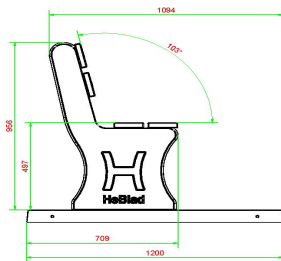

reikwijdte van maximaal vijf meter. Mocht het nodig zijn, dan wordt de overgebleven afstand met een palletwagen rollend afgelegd. Als u twijfelt of u de ruimte heeft voor de kraan, neem dan eerst contact op met HeBlad, zodat we kunnen overleggen wat de opties zijn voor uw locatie.

Onze producten worden geleverd vanuit onze fabriek in Nederland.

HeBlad
www.HeBlad.com
BB.PBAB.OP

gewicht ± 700 KG.

Spécifications Parkbank met Onderplaat Antraciet-Beton

Code de produit	BB.PBAB.OP	Matériau d'assise	Bambou
Couleur	Béton anthracite	Nombre d'assises	4
Dimensions (L x l x h)	248 x 120 x 103 cm	Dimensions plaque de fond (L x l x h)	248 x 120 x 7 cm
Dimensions assise	180 x 30 cm	Finition plaque de fond	Profil antidérapant
Hauteur d'assise	49 cm	Poids	700 kg