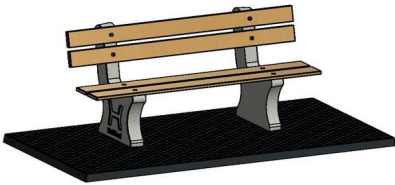

HeBlad
www.HeBlad.com
BB.PBAB.OP

gewicht ± 700 KG.

Spécifications Parkbank met Onderplaat Antraciet-Beton

Code de produit	BB.PBAB.OP	<meta charset="UTF-8"/> Matériau d'assise	
Couleur	Béton anthracite	Nombre d'assises	4
Dimensions (<meta charset="UTF-8"/> 1031 cm) &nb	Dimensions plaque de fond (2481 x 1200 x 7 cm)		
Dimensions assise	180 x 30 cm	Finition plaque de fond	Profil antidérapant
Hauteur d'assise	49 cm	Poids	700 kg