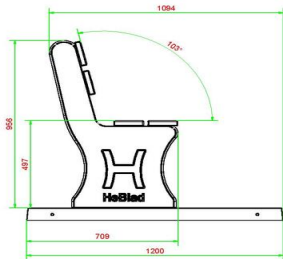

HeBlad
www.HeBlad.com
BB.PBAB.OP

gewicht ± 700 KG.

Spécifications Parkbank met Onderplaat Antraciet-Beton

Code de produit	BB.PBAB.OP	<meta charset="UTF-8"/> Matériau d'assise	
Couleur	Béton anthracite	Nombre d'assises	4
Dimensions (<meta charset="UTF-8"/> 1031 cm) &nb	Dimensions plaque de fond (2481 x 1200 x 7 cm)		
Dimensions assise	180 x 30 cm	Finition plaque de fond	Profil antidérapant
Hauteur d'assise	49 cm	Poids	700 kg