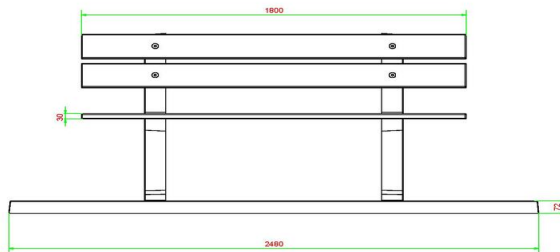

HeBlad
www.HeBlad.com
BB.PBAB.OP

gewicht ± 700 KG.

Specificaties Parkbank met Onderplaat Antraciet-Beton

Productcode	BB.PBAB.OP	Materiaal zitvlak	Bamboe
Kleur	Antraciet-Beton	Aantal zitplaatsen	4
Afmetingen (L x B x H)	248 x 120 x 103 cm	Afmetingen onderplaat (L x B x H)	180 x 120 x 7 cm
Afmetingen zitvlak	180 x 30 cm	Afwerking onderplaat	Anti-slip ruitprofiel
Zithoogte	49 cm	Gewicht	700 kg

Gerelateerde producten

Onze producten worden geleverd vanuit onze fabriek in Nederland.