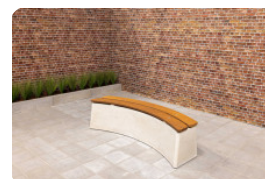

BB.DL.OV

Onze producten worden geleverd vanuit onze fabriek in Nederland.