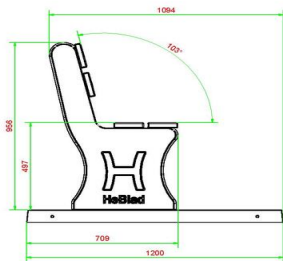

reikwijdte van maximaal vijf meter. Mocht het nodig zijn, dan wordt de overgebleven afstand met een palletwagen rollend afgelegd. Als u twijfelt of u de ruimte heeft voor de kraan, neem dan eerst contact op met HeBlad, zodat we kunnen overleggen wat de opties zijn voor uw locatie.

Onze producten worden geleverd vanuit onze fabriek in Nederland.

HeBlad
www.HeBlad.com
BB.PBAB.OP

gewicht ± 700 KG.

Specificaties Parkbank met Onderplaat Antraciet-Beton

Productcode	BB.PBAB.OP	Materiaal zitvlak	Bamboe
Kleur	Antraciet-Beton	Aantal zitplaatsen	4
Afmetingen (L x B x H)	248 x 120 x 103 cm	Afmetingen onderplaat (L x B x H)	180 x 120 x 7 cm
Afmetingen zitvlak	180 x 30 cm	Afwerking onderplaat	Anti-slip ruitprofiel
Zithoogte	49 cm	Gewicht	700 kg