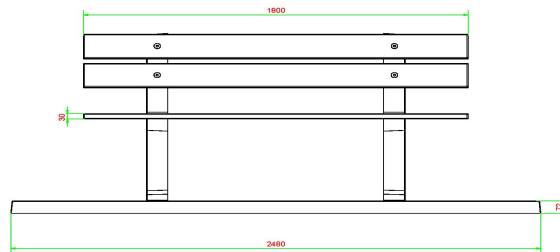

reikwijdte van maximaal vijf meter. Mocht het nodig zijn, dan wordt de overgebleven afstand met een palletwagen rollend afgelegd. Als u twijfelt of u de ruimte heeft voor de kraan, neem dan eerst contact op met HeBlad, zodat we kunnen overleggen wat de opties zijn voor uw locatie.

Onze producten worden geleverd vanuit onze fabriek in Nederland.

HeBlad
www.HeBlad.com
BB.PBAB.OP

gewicht ± 700 KG.

Spécifications Parkbank met Onderplaat Antraciet-Beton

Code de produit	BB.PBAB.OP	Matériau d'assise	Bambou
Couleur	Béton anthracite	Nombre d'assises	4
Dimensions (L x l x h)	248 x 120 x 103 cm	Dimensions plaque de fond (L x l x h)	248 x 120 x 7 cm
Dimensions assise	180 x 30 cm	Finition plaque de fond	Profil antidérapant
Hauteur d'assise	49 cm	Poids	700 kg