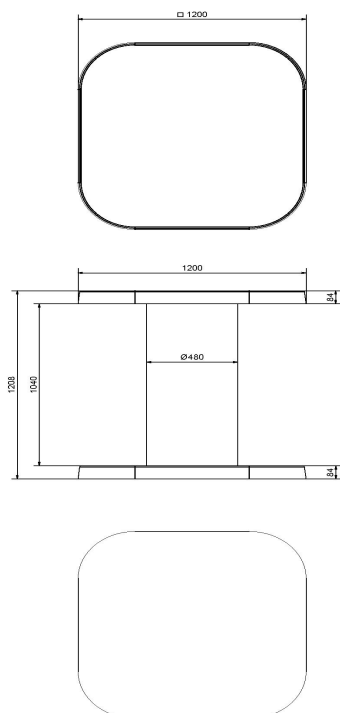

Onze producten worden geleverd vanuit onze fabriek in Nederland.

HeBlad
www.HeBlad.com
HB.ST.AB

Gewicht ± 830 KG

Spécifications Statafel Antraciet-Beton

Code de produit	HB.ST.AB	Hauteur de la table	113 cm
Couleur	Béton anthracite	Épaisseur du plateau de table	4 cm
Dimensions (L x l x h)	120 x 120 x 113 cm	Poids	985 kg
Dimensions du plateau de table (L x l)	120 x 120 cm		