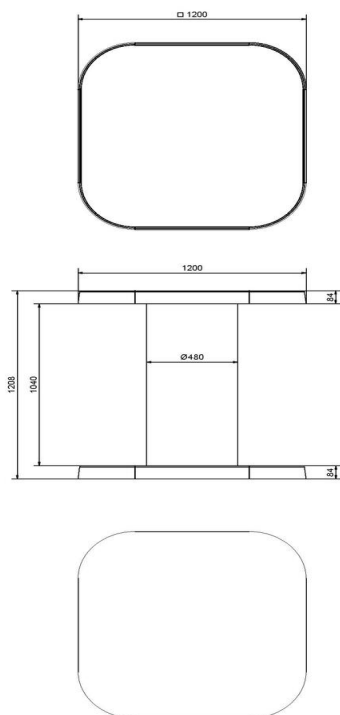

Onze producten worden geleverd vanuit onze fabriek in Nederland.

HeBlad
www.HeBlad.com
HB.ST.AB

Gewicht ± 830 KG

Spécifications Statafel Antraciet-Beton

Code de produit	HB.ST.AB	Hauteur de la table	113 cm
Couleur	Béton anthracite	Épaisseur du plateau de table	4 cm
Dimensions (L x l x h)	120 x 120 x 113 cm	Poids	985 kg
Dimensions du plateau de table (L x l)	120 x 120 cm		