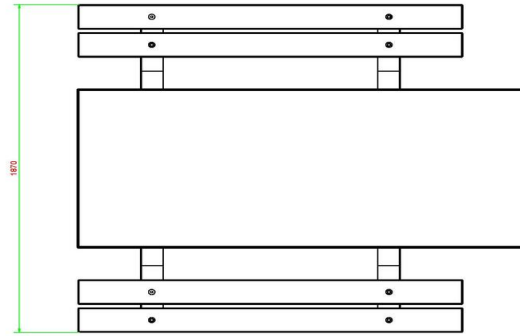

HeBlad
www.HeBlad.com
PS.DLAB.RT
± 790 kg

Spécifications Picknickset DeLuxe Antraciet-Beton Rolstoeltoegankelijk

Code de produit	PS.DLAB.RT	Hauteur d'assise	50 cm
Couleur	Béton anthracite	<meta charset="UTF-8"> Matériau d'assise	<meta charset="UTF-8">
Dimensions (<meta charset="UTF-8"> L x l x h) &nb	210 x 1870 x 772	Épaisseur du plateau de table	111 cm (la distance de centre à centre)
Dimensions du plateau de table (L x l)	210 x 90 cm	Poids	790 kg
<meta charset="UTF-8"> Épaisseur du plateau de table	77 cm	Nombre d'assises	7

Produits associés

Onze producten worden geleverd vanuit onze fabriek in Nederland.