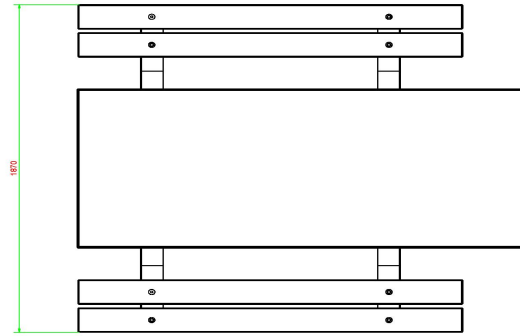

HeBlad
www.HeBlad.com
PS.DLAB.RT
± 790 kg

Spécifications Picknickset DeLuxe Antraciet-Beton Rolstoeltoegankelijk

Code de produit	PS.DLAB.RT	Hauteur d'assise	50 cm
Couleur	Béton anthracite	Matériau d'assise	Bambou
Dimensions (L x l x h)	210 x 187 x 77 cm	Écartement entre les pieds	111 cm (la distance de centre à centre)
Dimensions du plateau de table (L x l)	210 x 90 cm	Poids	790 kg
Épaisseur du plateau de table	7 cm	Nombre d'assises	7

Produits associés 77 cm

Onze producten worden geleverd vanuit onze fabriek in Nederland.