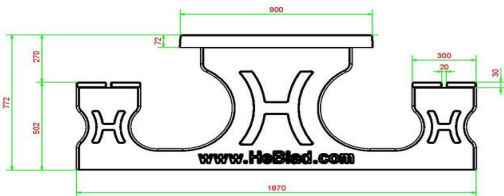

HeBlad
www.HeBlad.com
PS.DLAB.RT
± 790 kg

Spécifications Picknickset DeLuxe Antraciet-Beton Rolstoeltoegankelijk

Code de produit	PS.DLAB.RT	Hauteur d'assise	50 cm
Couleur	Béton anthracite	<meta charset="UTF-8"> Matériau d'assise	<meta charset="UTF-8">
Dimensions (<meta charset="UTF-8"> L x l x h) &nb	210 x 1870 x 772	Épaisseur du plateau de table	111 cm (la distance de centre à centre)
Dimensions du plateau de table (L x l)	210 x 90 cm	Poids	790 kg
<meta charset="UTF-8"> Épaisseur du plateau de table	77 cm	Nombre d'assises	7