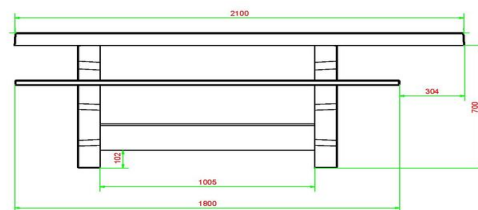

HeBlad
www.HeBlad.com
PS.DLAB.RT
± 790 kg

Spécifications Picknickset DeLuxe Antraciet-Beton Rolstoeltoegankelijk

Code de produit	PS.DLAB.RT	Hauteur d'assise	50 cm
Couleur	Béton anthracite	<meta charset="UTF-8"> Matériau d'assise	<meta charset="UTF-8">
Dimensions (<meta charset="UTF-8"> L x l x h) &nb	210 x 1870 x 772	Épaisseur du plateau de table	111 cm (la distance de centre à centre)
Dimensions du plateau de table (L x l)	210 x 90 cm	Poids	790 kg
<meta charset="UTF-8"> Épaisseur du plateau de table	77 cm	Nombre d'assises	7