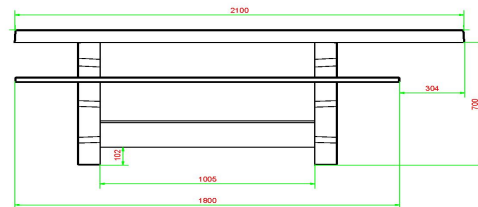

HeBlad
www.HeBlad.com
PS.DLAB.RT
± 790 kg

Spécifications Picknickset DeLuxe Antraciet-Beton Rolstoeltoegankelijk

Code de produit	PS.DLAB.RT	Hauteur d'assise	50 cm
Couleur	Béton anthracite	Matériau d'assise	Bambou
Dimensions (L x l x h)	210 x 187 x 77 cm	Écartement entre les pieds	111 cm (la distance de centre à centre)
Dimensions du plateau de table (L x l)	210 x 90 cm	Poids	790 kg
Épaisseur du plateau de table	7 cm	Nombre d'assises	7