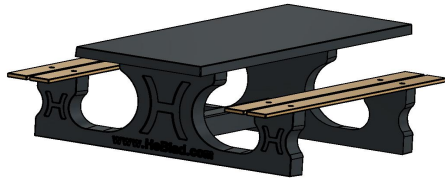

HeBlad
www.HeBlad.com
PS.DLAB.RT
± 790 kg

Spécifications Picknickset DeLuxe Antraciet-Beton Rolstoeltoegankelijk

Code de produit	PS.DLAB.RT	Hauteur d'assise	50 cm
Couleur	Béton anthracite	Matériau d'assise	Bambou
Dimensions (L x l x h)	210 x 187 x 77 cm	Écartement entre les pieds	111 cm (la distance de centre à centre)
Dimensions du plateau de table (L x l)	210 x 90 cm	Poids	790 kg
Épaisseur du plateau de table	7 cm	Nombre d'assises	7