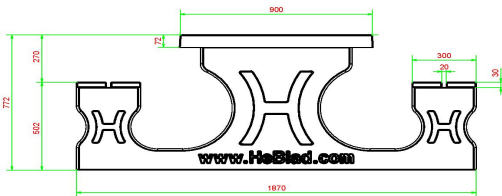

HeBlad
www.HeBlad.com
PS.DLAB.RT
± 790 kg

Spécifications Picknickset DeLuxe Antraciet-Beton Rolstoeltoegankelijk

Code de produit	PS.DLAB.RT	Hauteur d'assise	50 cm
Couleur	Béton anthracite	Matériau d'assise	Bambou
Dimensions (L x l x h)	210 x 187 x 77 cm	Écartement entre les pieds	111 cm (la distance de centre à centre)
Dimensions du plateau de table (L x l)	210 x 90 cm	Poids	790 kg
Épaisseur du plateau de table	7 cm	Nombre d'assises	7