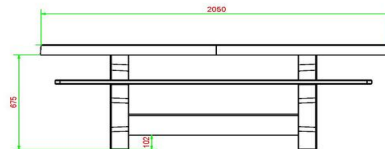

HeBlad
www.HeBlad.com
PS.DLAB.OV

± 750 KG.

Specificaties Picknickset DeLuxe Ovaal Antraciet-Beton

Productcode	PS.DLAB.OV	Zithoogte	50 cm
Kleur	Antraciet-Beton	Materiaal zitvlak	Bamboe
Afmetingen (L x B x H)	211 x 205 x 75 cm	Pootafstand	110 cm (hart op hart)
Afmetingen tafelblad (L x B)	205 x 110 cm	Gewicht	750 kg
Dikte tafelblad	7 cm	Aantal zitplaatsen	8