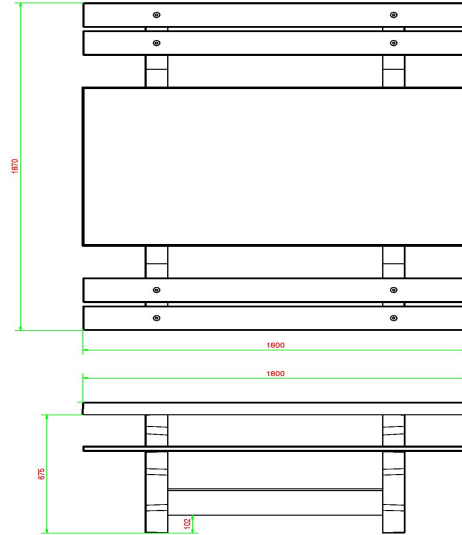

HeBlad
www.HeBlad.com
PS.DL.AB
± 720 KG.

Specificaties Picknickset DeLuxe Antraciet-Beton

Productcode	PS.DL.AB	Zithoogte	50 cm
Kleur	Antraciet-Beton	Materiaal zitvlak	Bamboe
Afmetingen (L x B x H)	180 x 187 x 75 cm	Pootafstand	111 cm (hart op hart)
Afmetingen tafelblad (L x B)	180 x 90 cm	Gewicht	720 kg
Dikte tafelblad	7 cm	Aantal zitplaatsen	8
Hoogte tafelblad	75 cm		

Gerelateerde producten

Onze producten worden geleverd vanuit onze fabriek in Nederland.