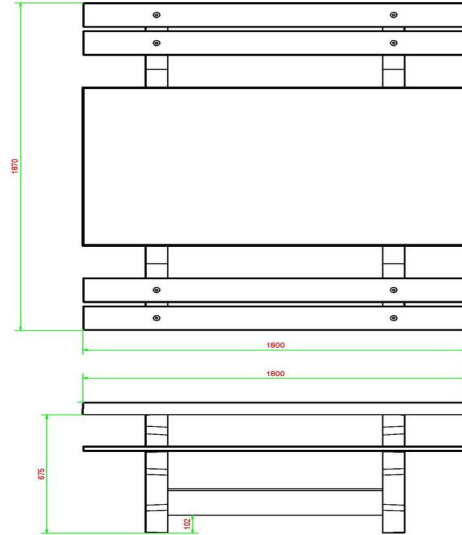

HeBlad
www.HeBlad.com
PS.DL.AB

± 720 KG.

Spécifications Picknickset DeLuxe Antraciet-Beton

Code de produit	PS.DL.AB	Hauteur d'assise	50 cm
Couleur	Béton anthracite	Matériau d'assise	Bambou
Dimensions (L x l x h)	180 x 187 x 75 cm	Écartement entre les pieds	111 cm (la distance de centre à centre)
Dimensions du plateau de table (L x l)	180 x 90 cm	Poids	720 kg
Épaisseur du plateau de table	7 cm	Nombre d'assises	8
Hauteur de la table	75 cm		

Produits associés

Onze producten worden geleverd vanuit onze fabriek in Nederland.