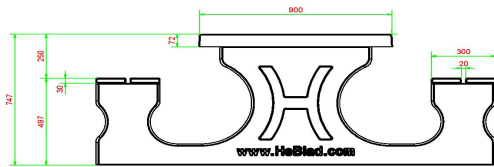

HeBlad
www.HeBlad.com
PS.DL.AB
± 720 KG.

Specificaties Picknickset DeLuxe Antraciet-Beton

Productcode	PS.DL.AB	Zithoogte	50 cm
Kleur	Antraciet-Beton	Materiaal zitvlak	Bamboe
Afmetingen (L x B x H)	180 x 187 x 75 cm	Pootafstand	111 cm (hart op hart)
Afmetingen tafelblad (L x B)	180 x 90 cm	Gewicht	720 kg
Dikte tafelblad	7 cm	Aantal zitplaatsen	8
Hoogte tafelblad	75 cm