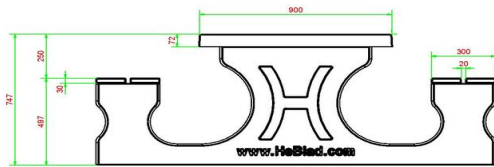

HeBlad
www.HeBlad.com
PS.DL.AB

± 720 KG.

Spécifications Picknickset DeLuxe Antraciet-Beton

Code de produit	PS.DL.AB	Hauteur d'assise	50 cm
Couleur	Béton anthracite	Matériau d'assise	Bambou
Dimensions (L x l x h)	180 x 187 x 75 cm	Écartement entre les pieds	111 cm (la distance de centre à centre)
Dimensions du plateau de table (L x l)	180 x 90 cm	Poids	720 kg
Épaisseur du plateau de table	7 cm	Nombre d'assises	8
Hauteur de la table	75 cm