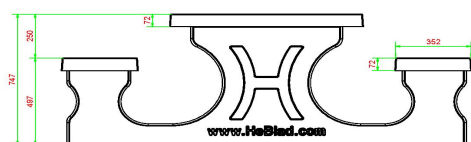

Specificaties van Picknickset Standaard

De picknicksets van HeBlad hebben de perfecte zithoogte van 49,7 cm en de ideale tafelhoogte 74,7 cm. Comfortabel zitten en hangen dus! De grootte van de complete set is 180 x 192 x 75 cm en hij heeft een gewicht van 905 kg. Omdat de kleur antraciet is verwerkt in het beton, blijft de kleur altijd mooi, ook wanneer er enige schade aan de tafel is ontstaan. Het weer en vernielzucht hebben geen enkele invloed op deze picknickset, dat maakt 'm ideaal voor jarenlang intensief buitengebruik en kan prima geplaatst worden op een onbewaakte plek.

Onze producten worden geleverd vanuit onze fabriek in Nederland.

HeBlad
www.HeBlad.com
PS.ST.AB

± 905 KG.

Spécifications Picknickset Standaard Antraciet-Beton

Code de produit	PS.ST.AB	Hauteur d'assise	50 cm
Couleur	Béton anthracite	Matériau d'assise	Béton
Dimensions (L x l x h)	180 x 192 x 75 cm	Écartement entre les pieds	111 cm (la distance de centre à centre)
Dimensions du plateau de table (L x l)	180 x 90 cm	Poids	905 kg
Épaisseur du plateau de table	7 cm	Nombre d'assises	8
Hauteur de la table	75 cm		