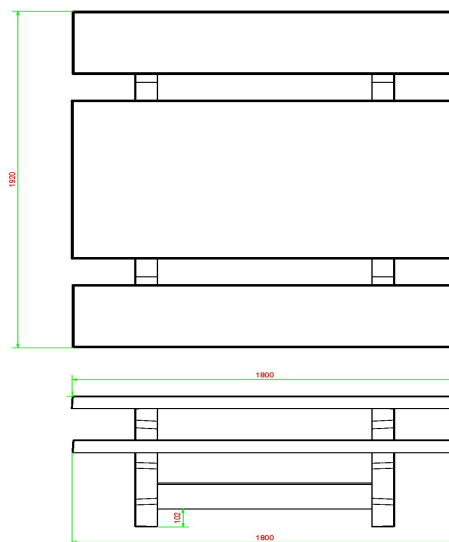

Specificaties van Picknickset Standaard

De picknicksets van HeBlad hebben de perfecte zithoogte van 49,7 cm en de ideale tafelhoogte 74,7 cm. Comfortabel zitten en hangen dus! De grootte van de complete set is 180 x 192 x 75 cm en hij heeft een gewicht van 905 kg. Omdat de kleur antraciet is verwerkt in het beton, blijft de kleur altijd mooi, ook wanneer er enige schade aan de tafel is ontstaan. Het weer en vernielzucht hebben geen enkele invloed op deze picknickset, dat maakt 'm ideaal voor jarenlang intensief buitengebruik en kan prima geplaatst worden op een onbewaakte plek.

Onze producten worden geleverd vanuit onze fabriek in Nederland.

HeBlad
www.HeBlad.com
PS.ST.AB

± 905 KG.

Spécifications Picknickset Standaard Antraciet-Beton

Code de produit	PS.ST.AB	Hauteur d'assise	50 cm
Couleur	Béton anthracite	Matériau d'assise	Béton
Dimensions (L x l x h)	180 x 192 x 75 cm	Écartement entre les pieds	111 cm (la distance de centre à centre)
Dimensions du plateau de table (L x l)	180 x 90 cm	Poids	905 kg
Épaisseur du plateau de table	7 cm	Nombre d'assises	8
Hauteur de la table	75 cm		