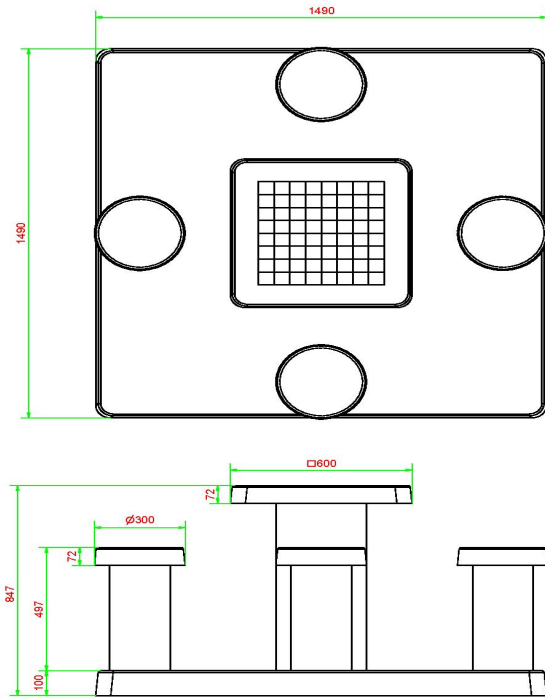

HeBlad
www.HeBlad.com
GT.CH.AB4

± 900 KG.

Spécifications Schaaktafel Antraciet-Beton 4 persoons

Code de produit	GT.CH.AB4	Épaisseur du plateau de table	75 cm
Couleur	Béton anthracite	Hauteur de la table	75 cm
Dimensions (L x l x h)	149 x 149 x 85 cm	Hauteur d'assise	50 cm
Dimensions du plateau de table (L x l)	60 x 60 cm	Dimensions plaque de fond (L x l x h)	149 x 149 x 10 cm
Dimensions du jeu	41,5 x 41,5 cm	Poids	900 kg

Produits associés

Onze producten worden geleverd vanuit onze fabriek in Nederland.