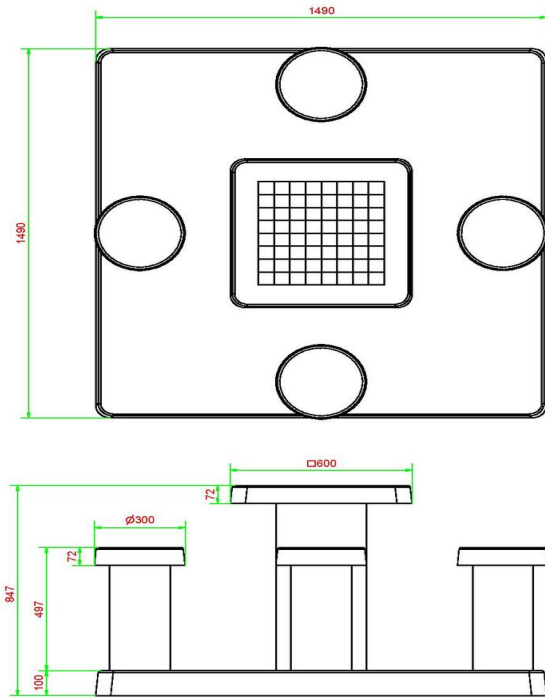

HeBlad
www.HeBlad.com
GT.CH.AB4

± 900 KG.

Spécifications Schaaktafel Antraciet-Beton 4 persoons

Code de produit	GT.CH.AB4	Hauteur de la table	75 cm
Couleur	Béton anthracite	Hauteur d'assise	50 cm
Dimensions (<meta charset="UTF-8">L x l x h) & nb; Dimensions plaque de fond (L x l x h)	1490 x 1490 x 847	Dimensions plaque de fond (L x l x h)	600 x 600 x 100
Dimensions du plateau de table (L x l)	60 x 60 cm	Poids	900 kg
<meta charset="UTF-8">Épaisseur du plateau de table	75 mm		

Produits associés

Onze producten worden geleverd vanuit onze fabriek in Nederland.