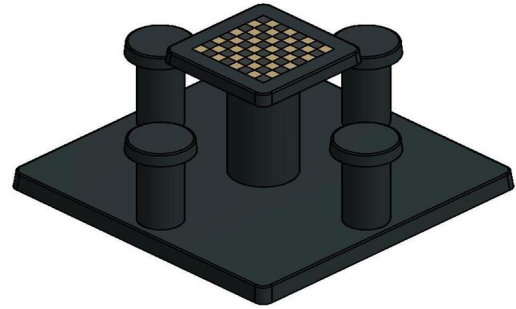

HeBlad
www.HeBlad.com
GT.CH.AB4

± 900 KG.

Spécifications Schaaktafel Antraciet-Beton 4 persoons

Code de produit	GT.CH.AB4	Hauteur de la table	75 cm
Couleur	Béton anthracite	Hauteur d'assise	50 cm
Dimensions (<meta charset="UTF-8">L x l x h) & nb; Dimensions plaque de fond (L x l x h)	1490 x 1490 x 847	Dimensions plaque de fond (L x l x h)	600 x 600 x 100
Dimensions du plateau de table (L x l)	60 x 60 cm	Poids	900 kg
<meta charset="UTF-8">Épaisseur du plateau de table	75 mm		

Produits associés

Onze producten worden geleverd vanuit onze fabriek in Nederland.