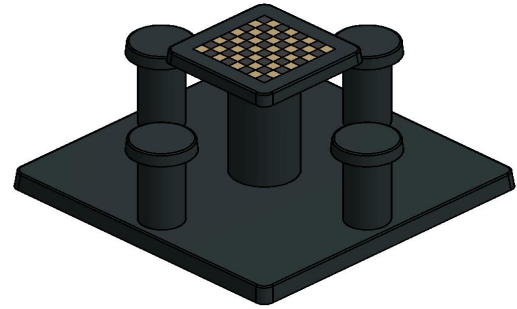

Combineer schaaktafel met andere betonnen speltafels en bankjes

U houdt van schaken, uw omgeving wordt warm van het schaakspel of u wilt anderen enthousiast maken voor dit hersenspel. Nodig publiek uit en laat het plaatsnemen op de banken van HeBlad. Combineer deze speltafel met andere speltafels zoals een betonnen damtafel of ludotafel. En vergeet natuurlijk onze populaire betonnen tafeltennistafel niet!

Neem vrijblijvend contact op

De professionals van HeBlad vertellen u graag meer over de specificaties van onze producten en kunnen heel goed inschatten wat de mogelijkheden zijn op uw locatie.

Tips:

- De onderplaat is 149 x 149 cm. Door het wegnemen van 5x5 stoeptegels op het schoolplein ontstaat een ruimte van 150 x 150 cm. Hier past de onderplaat van de schaaktafel precies in.
- Wanneer u de tafel in een park wilt plaatsen, kan de oppervlakte afgegraven worden zodat de onderplaat daarin geplaatst kan worden, op maaioogte.

* Bij bestelling van één schaakbank krijgt u 1 set schaakstukken gratis meegeleverd.

Onze producten worden geleverd vanuit onze fabriek in Nederland.

HeBlad
www.HeBlad.com
GT.CH.AB4

± 900 KG.

Spécifications Schaaktafel Antraciet-Beton 4 persoons

Code de produit	GT.CH.AB4	Épaisseur du plateau de table	75 cm
Couleur	Béton anthracite	Hauteur de la table	75 cm
Dimensions (L x l x h)	149 x 149 x 85 cm	Hauteur d'assise	50 cm
Dimensions du plateau de table (L x l)	60 x 60 cm	Dimensions plaque de fond (L x l x h)	149 x 149 x 10 cm
Dimensions du jeu	41,5 x 41,5 cm	Poids	900 kg