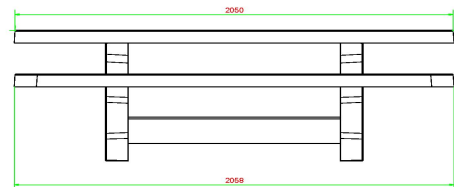

HeBlad
www.HeBlad.com
PS.STAB.OV

± 950 KG.

Specificaties Picknickset Standaard Ovaal Antraciet-Beton

Productcode	PS.STAB.OV	Zithoogte	50 cm
Kleur	Antraciet-Beton	Materiaal zitvlak	Beton
Afmetingen (L x B x H)	211 x 205 x 75 cm	Pootafstand	110 cm (hart op hart)
Afmetingen tafelblad (L x B)	205 x 110 cm	Gewicht	950 kg
Dikte tafelblad	7 cm	Aantal zitplaatsen	8