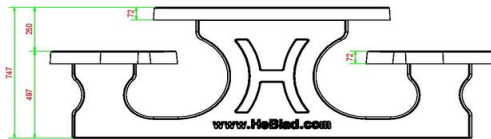

Plaatsing van de picknickset antraciet ovaal

Door het gewicht en de grootte van de picknickset is het belangrijk om de leveringsvoorwaarden te kennen. Door vooraf te bepalen of uw ruimte geschikt is voor de picknickset, voorkomen we problemen. Wat zijn de afmetingen van een picknickset? Deze ovale picknickset heeft een totale afmeting van 211 x 205 x 75 cm. Waarvan het tafelblad 205 x 110 cm groot is en een hoogte heeft van 74,7 cm. De banken hebben een zithoogte van 49,7 cm. Om zeker te zijn dat de picknickset op uw locatie past dient u ook rekening te houden met loopruimte om de set heen. Heeft u de ruimte, dan is deze ovale, betonnen picknickset voor u.

HeBlad
www.HeBlad.com
PS.STAB.OV

± 950 KG.

Spécifications Picknickset Standaard Ovaal Antraciet-Beton

Code de produit	PS.STAB.OV	Hauteur d'assise	50 cm
Couleur	Béton anthracite	<meta charset="UTF-8">Matériau d'assise	8400
Dimensions (<meta charset="UTF-8">L x l x h) &nb	205 x 110 x 50 cm	Épaisseur entre les pieds	110 cm (la distance de centre à centre)
Dimensions du plateau de table (L x l)	205 x 110 cm	Poids	950 kg
<meta charset="UTF-8">Épaisseur du plateau de table	75 cm	Nombre d'assises	8