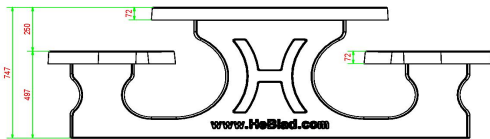

HeBlad
www.HeBlad.com
PS.STAB.OV

± 950 KG.

Specificaties Picknickset Standaard Ovaal Antraciet-Beton

Productcode	PS.STAB.OV	Zithoogte	50 cm
Kleur	Antraciet-Beton	Materiaal zitvlak	Beton
Afmetingen (L x B x H)	211 x 205 x 75 cm	Pootafstand	110 cm (hart op hart)
Afmetingen tafelblad (L x B)	205 x 110 cm	Gewicht	950 kg
Dikte tafelblad	7 cm	Aantal zitplaatsen	8