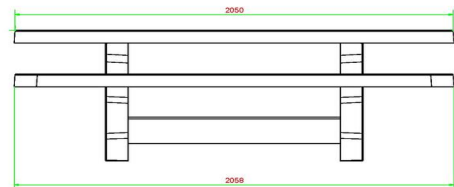

Plaatsing van de picknickset antraciet ovaal

Door het gewicht en de grootte van de picknickset is het belangrijk om de leveringsvoorwaarden te kennen. Door vooraf te bepalen of uw ruimte geschikt is voor de picknickset, voorkomen we problemen. Wat zijn de afmetingen van een picknickset? Deze ovale picknickset heeft een totale afmeting van 211 x 205 x 75 cm. Waarvan het tafelblad 205 x 110 cm groot is en een hoogte heeft van 74,7 cm. De banken hebben een zithoogte van 49,7 cm. Om zeker te zijn dat de picknickset op uw locatie past dient u ook rekening te houden met loopruimte om de set heen. Heeft u de ruimte, dan is deze ovale, betonnen picknickset voor u.

HeBlad
www.HeBlad.com
PS.STAB.OV

± 950 KG.

Spécifications Picknickset Standaard Ovaal Antraciet-Beton

Code de produit	PS.STAB.OV	Hauteur d'assise	50 cm
Couleur	Béton anthracite	<meta charset="UTF-8">Matériau d'assise	8400
Dimensions (<meta charset="UTF-8">L x l x h) &nb	205 x 110 x 50 cm	Épaisseur entre les pieds	110 cm (la distance de centre à centre)
Dimensions du plateau de table (L x l)	205 x 110 cm	Poids	950 kg
<meta charset="UTF-8">Épaisseur du plateau de table	75 cm	Nombre d'assises	8