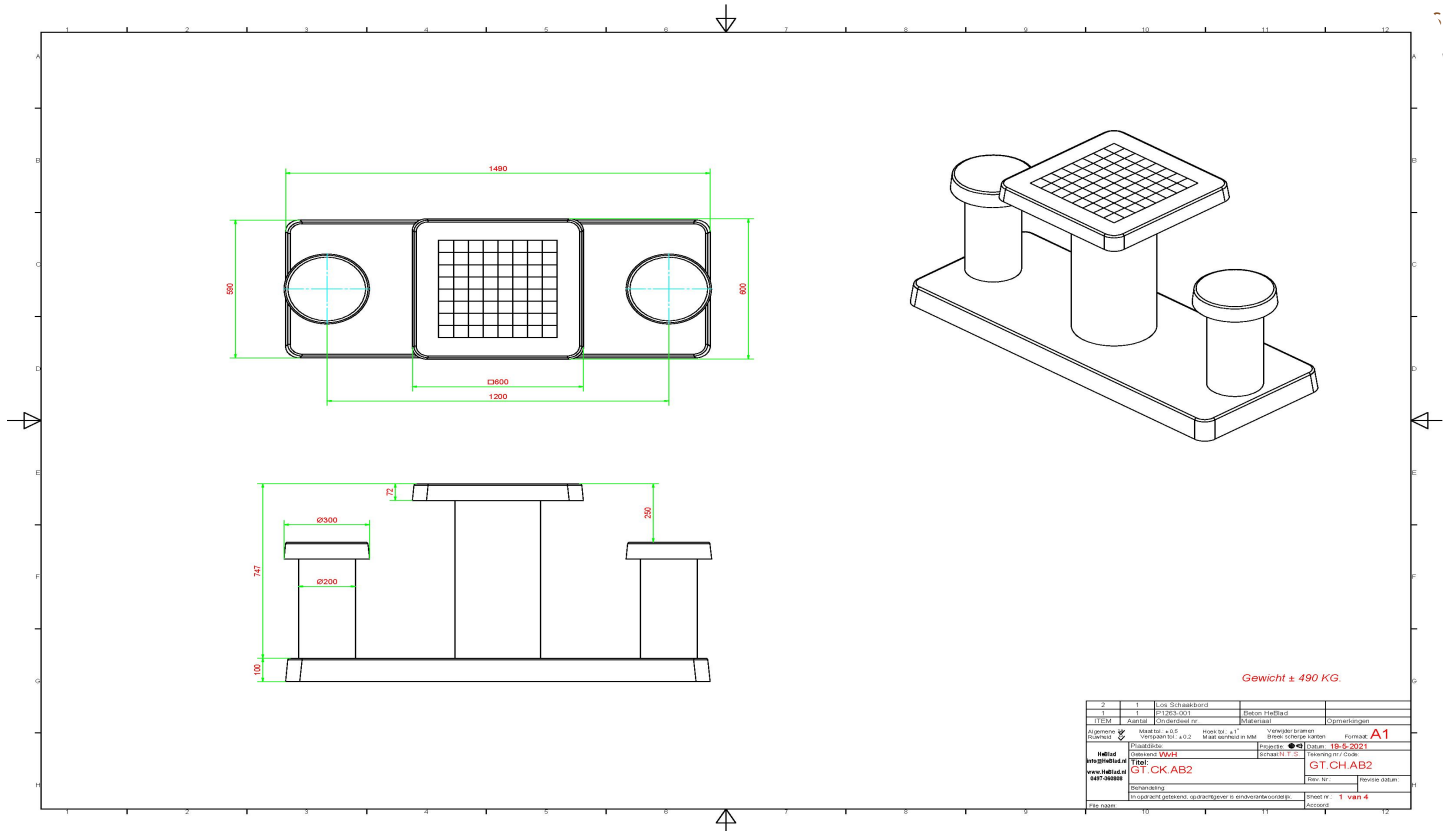

Specificaties Schaaktafel Antraciet-Beton 2 persoons

Productcode	GT.CH.AB2	Dikte tafelblad	7 cm
Kleur	Antraciet-Beton	Hoogte tafelblad	75 cm
Afmetingen (L x B x H)	149 x 60 x 85 cm	Zithoogte	50 cm
Afmetingen tafelblad (L x B)	60 x 60 cm	Afmetingen onderplaat (L x B x H)	120 x 60 x 10 cm
Afmetingen spel	41,5 x 41,5 cm	Gewicht	425 kg

Gerelateerde producten

Onze producten worden geleverd vanuit onze fabriek in Nederland.