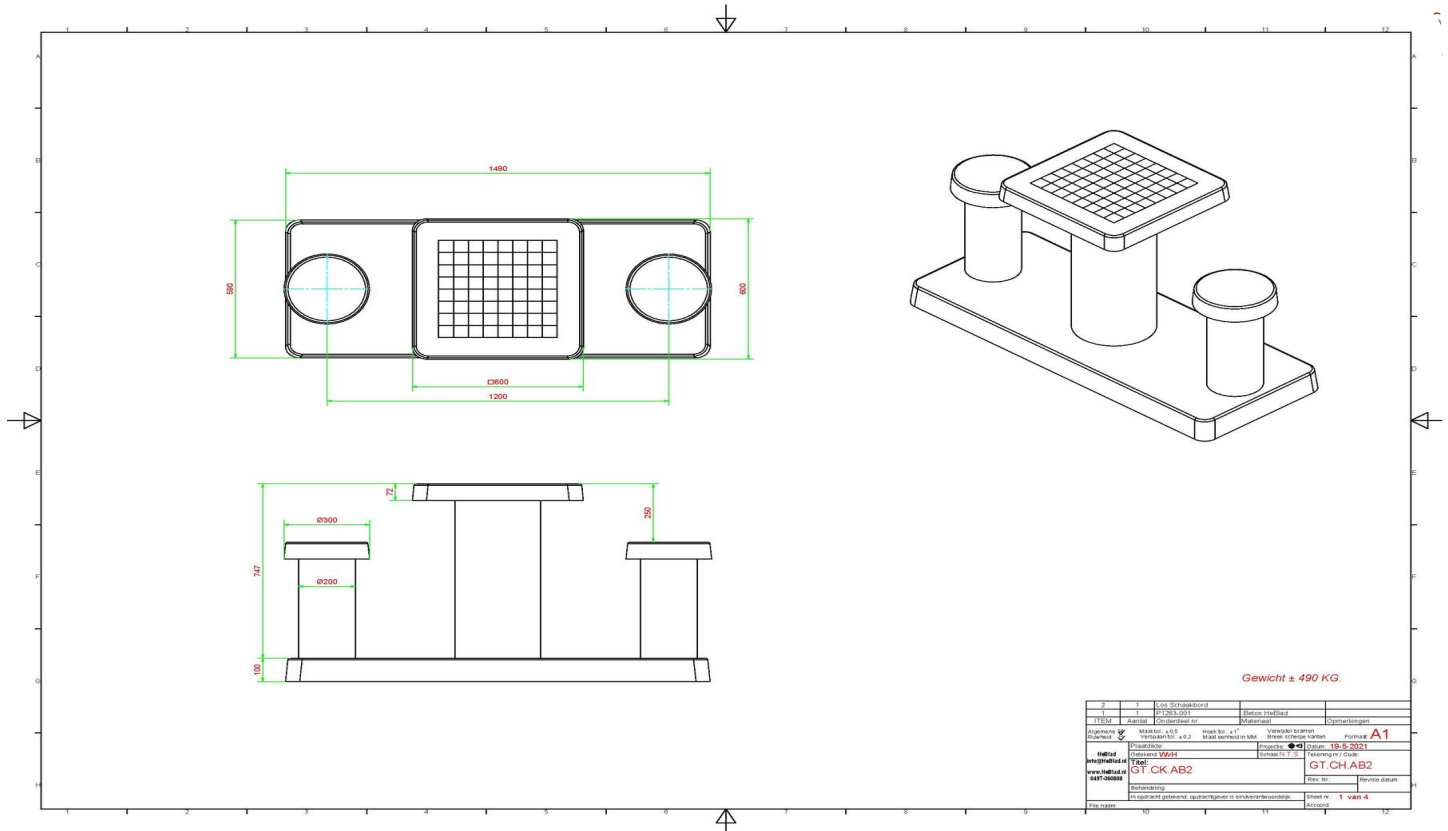

Specificaties Schaaktafel Antraciet-Beton 2 persoons

Productcode	GT.CH.AB2	Dikte tafelblad	7 cm
Kleur	Antraciet-Beton	Hoogte tafelblad	75 cm
Afmetingen (L x B x H)	149 x 60 x 85 cm	Zithoogte	50 cm
Afmetingen tafelblad (L x B)	60 x 60 cm	Afmetingen onderplaat (L x B x H)	120 x 60 x 10 cm
Afmetingen spel	41,5 x 41,5 cm	Gewicht	425 kg

Gerelateerde producten

Onze producten worden geleverd vanuit onze fabriek in Nederland.