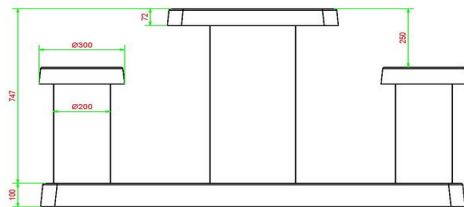

HeBlad
www.HeBlad.com
GT.CH.2

Gewicht ± 490 KG.

Specificaties Schaaktafel Naturel Beton 2 persoons

Productcode	GT.CH.2	Dikte tafelblad	7 cm
Kleur	Naturel Beton	Hoogte tafelblad	75 cm
Afmetingen (L x B x H)	149 x 60 x 85 cm	Zithoogte	50 cm
Afmetingen tafelblad (L x B)	60 x 60 cm	Afmetingen onderplaat (L x B x H)	120 x 60 x 10 cm
Afmetingen spel	41,5 x 41,5 cm	Gewicht	425 kg