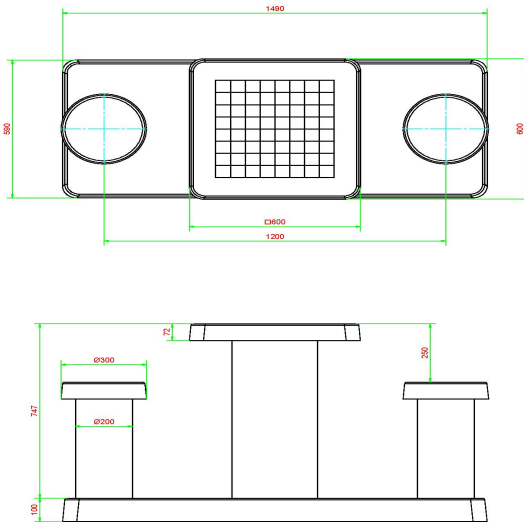

HeBlad
www.HeBlad.com
GT.CH.2
Gewicht ± 490 KG.

Spécifications Schaaktafel Naturel Beton 2 persoons

Code de produit	GT.CH.2	Épaisseur du plateau de table	6 cm
Couleur	Béton naturel	Hauteur de la table	75 cm
Dimensions (L x l x h)	149 x 60 x 85 cm	Hauteur d'assise	50 cm
Dimensions du plateau de table (L x l)	60 x 60 cm	Dimensions plaque de fond (L x l x h)	41,5 x 41,5 x 10 cm
Dimensions du jeu	41,5 x 41,5 cm	Poids	425 kg

Produits associés

Onze producten worden geleverd vanuit onze fabriek in Nederland.