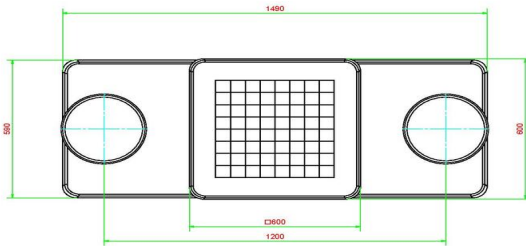

HeBlad
www.HeBlad.com
GT.CH.2

Gewicht ± 490 KG.

Specificaties Schaaktafel Naturel Beton 2 persoons

Productcode	GT.CH.2	Dikte tafelblad	7 cm
Kleur	Naturel Beton	Hoogte tafelblad	75 cm
Afmetingen (L x B x H)	149 x 60 x 85 cm	Zithoogte	50 cm
Afmetingen tafelblad (L x B)	60 x 60 cm	Afmetingen onderplaat (L x B x H)	120 x 60 x 10 cm
Afmetingen spel	41,5 x 41,5 cm	Gewicht	425 kg

Gerelateerde producten

Onze producten worden geleverd vanuit onze fabriek in Nederland.