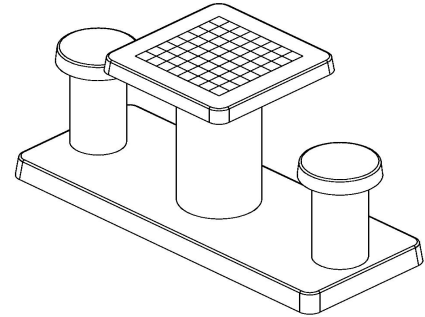

HeBlad
www.HeBlad.com
GT.CH.2
Gewicht ± 490 KG.

Spécifications Schaaktafel Naturel Beton 2 persoons

Code de produit	GT.CH.2	Épaisseur du plateau de table	6 cm
Couleur	Béton naturel	Hauteur de la table	75 cm
Dimensions (L x l x h)	149 x 60 x 85 cm	Hauteur d'assise	50 cm
Dimensions du plateau de table (L x l)	60 x 60 cm	Dimensions plaque de fond (L x l x h)	41,5 x 41,5 x 10 cm
Dimensions du jeu	41,5 x 41,5 cm	Poids	425 kg

Produits associés

Onze producten worden geleverd vanuit onze fabriek in Nederland.