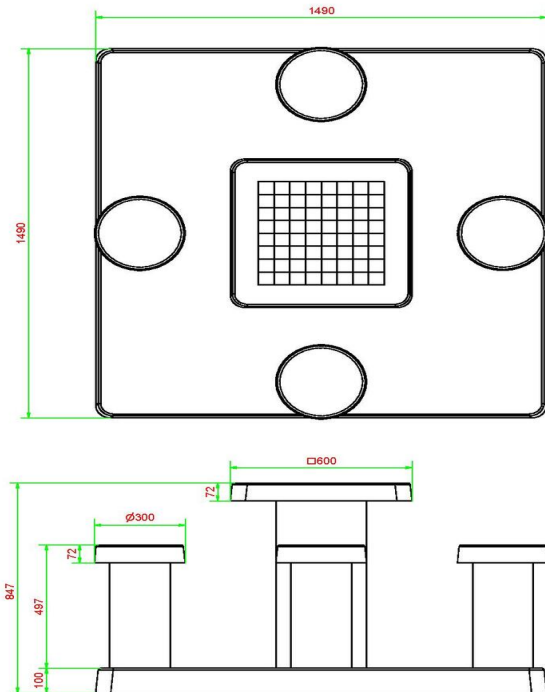

HeBlad
www.HeBlad.com
GT.CH.4

± 900 KG.

Spécifications Schaaktafel Naturel Beton 4 persoons

Code de produit	GT.CH.4	Épaisseur du plateau de table	75 cm
Couleur	Béton naturel	Hauteur de la table	85 cm
Dimensions (L x l x h)	149 x 149 x 85	Hauteur d'assise	50 cm
Dimensions du plateau de table (L x l)	60 x 60 cm	Dimensions plaque de fond (L x l x h)	149 x 149 x 10 cm
Dimensions du jeu	41,5 x 41,5 cm	Poids	900 kg

Produits associés

Onze producten worden geleverd vanuit onze fabriek in Nederland.