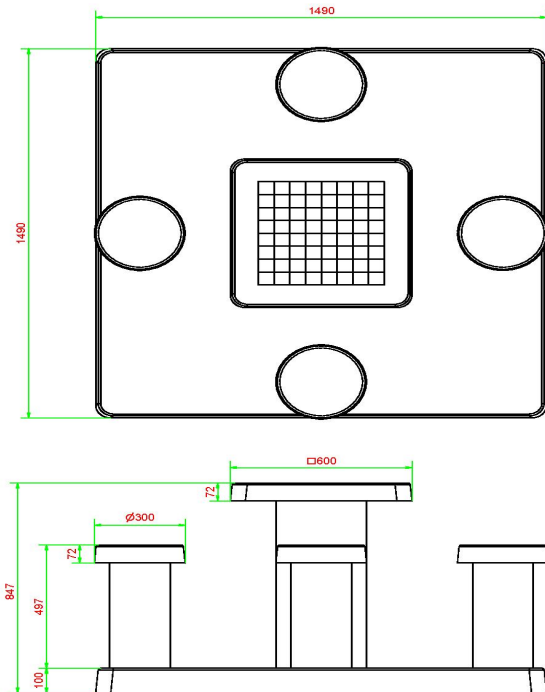

HeBlad
www.HeBlad.com
GT.CH.4

± 900 KG.

Spécifications Schaaktafel Naturel Beton 4 persoons

Code de produit	GT.CH.4	Épaisseur du plateau de table	75 cm
Couleur	Béton naturel	Hauteur de la table	85 cm
Dimensions (L x l x h)	149 x 149 x 85	Hauteur d'assise	50 cm
Dimensions du plateau de table (L x l)	60 x 60 cm	Dimensions plaque de fond (L x l x h)	149 x 149 x 10 cm
Dimensions du jeu	41,5 x 41,5 cm	Poids	900 kg

Produits associés

Onze producten worden geleverd vanuit onze fabriek in Nederland.