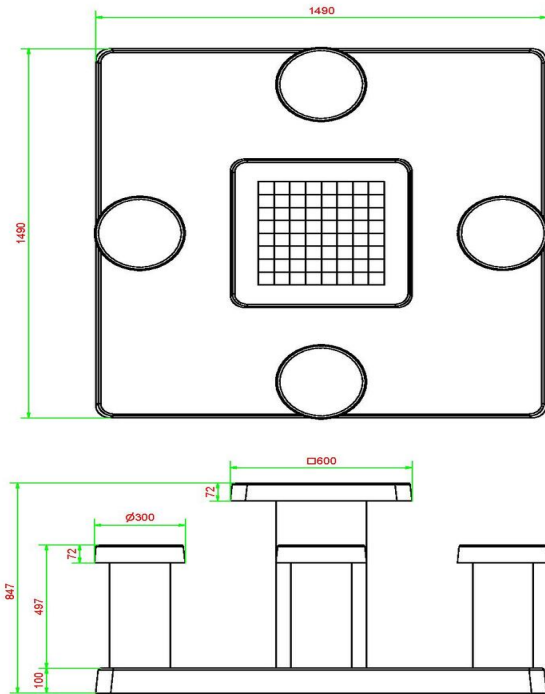

HeBlad
www.HeBlad.com
GT.CH.4

± 900 KG.

Spécifications Schaaktafel Naturel Beton 4 persoons

Code de produit	GT.CH.4	<meta charset="UTF-8" />Épaisseur du plateau de t	
Couleur	Béton naturel	Hauteur de la table	75 cm
Dimensions (<meta charset="UTF-8" />85 x 115 cm h) &nb		Hauteur assise	50 cm
Dimensions du plateau de table (L x l)	60 x 60 cm	Dimensions plaque de fond (L x l x h)	1490 x 1490 x 10 cm
Dimensions du jeu	41,5 x 41,5 cm	Poids	900 kg

Produits associés

Onze producten worden geleverd vanuit onze fabriek in Nederland.