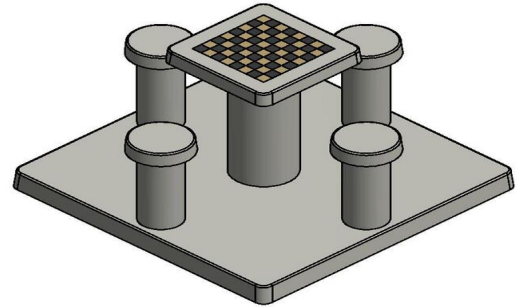

HeBlad
www.HeBlad.com
GT.CH.4

± 900 KG.

Spécifications Schaaktafel Naturel Beton 4 persoons

Code de produit	GT.CH.4	<meta charset="UTF-8" />Épaisseur du plateau de t	
Couleur	Béton naturel	Hauteur de la table	75 cm
Dimensions (<meta charset="UTF-8" />85 x 115 cm h) &nb		Hauteur assise	50 cm
Dimensions du plateau de table (L x l)	60 x 60 cm	Dimensions plaque de fond (L x l x h)	1490 x 1490 x 10 cm
Dimensions du jeu	41,5 x 41,5 cm	Poids	900 kg

Produits associés

Onze producten worden geleverd vanuit onze fabriek in Nederland.