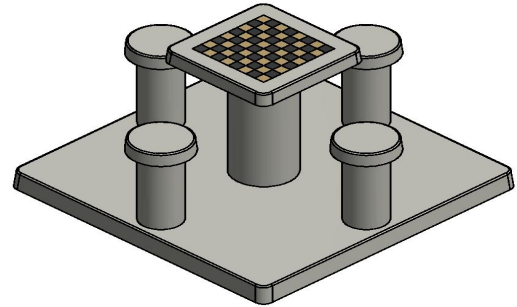

HeBlad
www.HeBlad.com
GT.CH.4

± 900 KG.

Spécifications Schaaktafel Naturel Beton 4 persoons

Code de produit	GT.CH.4	Épaisseur du plateau de table	75 cm
Couleur	Béton naturel	Hauteur de la table	85 cm
Dimensions (L x l x h)	149 x 149 x 85	Hauteur d'assise	50 cm
Dimensions du plateau de table (L x l)	60 x 60 cm	Dimensions plaque de fond (L x l x h)	149 x 149 x 10 cm
Dimensions du jeu	41,5 x 41,5 cm	Poids	900 kg

Produits associés

Onze producten worden geleverd vanuit onze fabriek in Nederland.