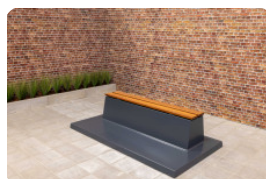

## Parkbank met Onderplaat

Code de produit: BB.PB.OP

Tegenwoordig ziet u ons betonnen parkbankje overal, in heel Europa. Als u door een bos wandelt, op het schoolplein, midden in de stad, op een camping en uiteraard in parken. Een betonnen parkbank is ideaal straatmeubilair in de buitenruimte voor rustmomenten aan fiets- en wandelroutes en zijn perfecte ontmoetingsplekken. De afmetingen van het parkbankje met onderplaat zijn 248 x 120 cm. De zithoogte is 50 cm wat een ergonomische zit is, hierdoor is het parkbankje zeer geschikt voor senioren.

Parkbankje met bamboe zitting en rugleuning

Dit parkbankje met onderplaat is een DeLuxe uitvoering. Dat wilt zeggen dat zowel de zittingen als de rugleuningen uitgevoerd zijn in bamboe dat hoogwaardig geperst is. Met deze bamboe zitting is deze parkbank ook een duurzaam product. Bamboe is immers een slimme grondstof. De bamboe onderdelen zorgen voor een mooie stijl en uitstraling en hebben een levensduur dat vergelijkbaar is met kwalitatief hoogwaardig hardhout.

#### Betonnen onderplaten voor parkbankje

Dit parkbankje wordt geleverd in combinatie met een onderplaat. Hierdoor blijft de parkbank stabiel staan. Ook is de onderplaat handig als het regenachtig is en dus modderig in een park, tuin of bos. En het maakt het onderhoud van de omgeving van een parkbankje een stuk eenvoudiger. Combineer de bank met onze betonnen pingpongtafel, voetvolleybal tafel of schaaktafel.

## Spécifications Parkbank met Onderplaat

Code de produit	BB.PB.OP	Matériau d'assise	Bambou
Couleur	Béton naturel	Nombre d'assises	4
Dimensions (L x l x h)	248 x 120 x 103 cm	Dimensions plaque de fond (248 x 120)	248 x 120 x 7 cm
Dimensions assise	180 x 30 cm	Finition plaque de fond	Profil antidérapant
Hauteur d'assise	49 cm	Poids	700 kg
Coin d'assise	103 degrés		