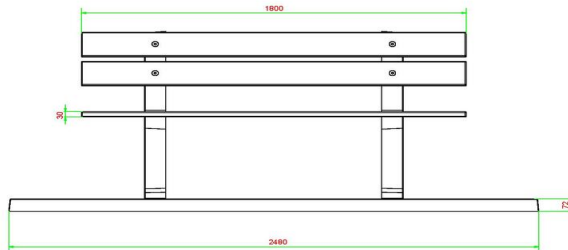

HeBlad
www.HeBlad.com
BB.PB.OP

gewicht ± 700 KG.

Spécifications Parkbank met Onderplaat

Code de produit	BB.PB.OP	Matériau d'assise	Bambou
Couleur	Béton naturel	Nombre d'assises	4
Dimensions (L x l x h)	248 x 120 x 103 cm	Dimensions plaque de fond (248 x 120)	248 x 120 x 7 cm
Dimensions assise	180 x 30 cm	Finition plaque de fond	Profil antidérapant
Hauteur d'assise	49 cm	Poids	700 kg
Coin d'assise	103 degrés		

Produits associés

Onze producten worden geleverd vanuit onze fabriek in Nederland.