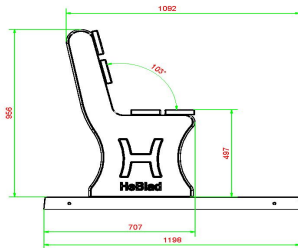

Onze producten worden geleverd vanuit onze fabriek in Nederland.

HeBlad
www.HeBlad.com
BB.PB.OP

gewicht ± 700 KG.

Spécifications Parkbank met Onderplaat

Code de produit	BB.PB.OP	Matériau d'assise	Bambou
Couleur	Béton naturel	Nombre d'assises	4
Dimensions (L x l x h)	248 x 120 x 103 cm	Dimensions plaque de fond (248 x 120)	248 x 120 x 7 cm
Dimensions assise	180 x 30 cm	Finition plaque de fond	Profil antidérapant
Hauteur d'assise	49 cm	Poids	700 kg
Coin d'assise	103 degrés		