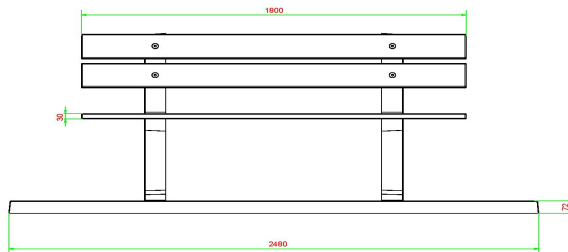

Onze producten worden geleverd vanuit onze fabriek in Nederland.

HeBlad
www.HeBlad.com
BB.PB.OP

gewicht ± 700 KG.

Spécifications Parkbank met Onderplaat

Code de produit	BB.PB.OP	Matériau d'assise	Bambou
Couleur	Béton naturel	Nombre d'assises	4
Dimensions (L x l x h)	248 x 120 x 103 cm	Dimensions plaque de fond (248 x 120)	248 x 120 x 7 cm
Dimensions assise	180 x 30 cm	Finition plaque de fond	Profil antidérapant
Hauteur d'assise	49 cm	Poids	700 kg
Coin d'assise	103 degrés		