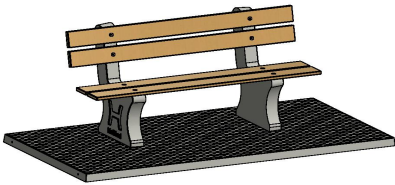

HeBlad
www.HeBlad.com
BB.PB.OP

gewicht ± 700 KG.

Spécifications Parkbank met Onderplaat

Code de produit	BB.PB.OP	Matériau d'assise	Bambou
Couleur	Béton naturel	Nombre d'assises	4
Dimensions (L x l x h)	248 x 120 x 103 cm	Dimensions plaque de fond (248 x 120)	248 x 120 x 7 cm
Dimensions assise	180 x 30 cm	Finition plaque de fond	Profil antidérapant
Hauteur d'assise	49 cm	Poids	700 kg
Coin d'assise	103 degrés