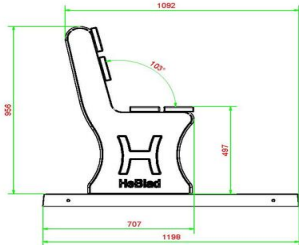

HeBlad
www.HeBlad.com
BB.PB.OP

gewicht ± 700 KG.

Spécifications Parkbank met Onderplaat

Code de produit	BB.PB.OP	Matériau d'assise	Bambou
Couleur	Béton naturel	Nombre d'assises	4
Dimensions (L x l x h)	248 x 120 x 103 cm	Dimensions plaque de fond (248 x 120)	248 x 120 x 7 cm
Dimensions assise	180 x 30 cm	Finition plaque de fond	Profil antidérapant
Hauteur d'assise	49 cm	Poids	700 kg
Coin d'assise	103 degrés