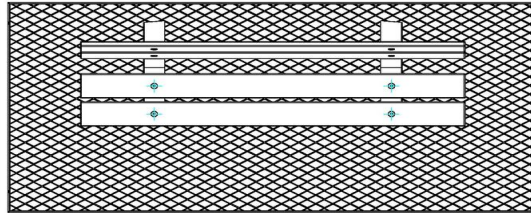

HeBlad
www.HeBlad.com
BB.PB.OP

gewicht ± 700 KG.

Spécifications Parkbank met Onderplaat

Code de produit	BB.PB.OP	Matériau d'assise	Bambou
Couleur	Béton naturel	Nombre d'assises	4
Dimensions (L x l x h)	248 x 120 x 103 cm	Dimensions plaque de fond (248 x 120)	248 x 120 x 7 cm
Dimensions assise	180 x 30 cm	Finition plaque de fond	Profil antidérapant
Hauteur d'assise	49 cm	Poids	700 kg
Coin d'assise	103 degrés