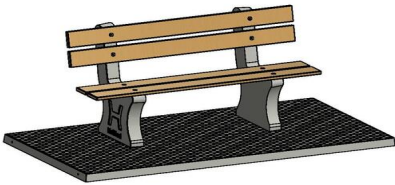

HeBlad
www.HeBlad.com
BB.PB.OP

gewicht ± 700 KG.

Spécifications Parkbank met Onderplaat

Code de produit	BB.PB.OP	Matériau d'assise	Bambou
Couleur	Béton naturel	Nombre d'assises	4
Dimensions (L x l x h)	248 x 120 x 103 cm	Dimensions plaque de fond (248 x 120)	248 x 120 x 7 cm
Dimensions assise	180 x 30 cm	Finition plaque de fond	Profil antidérapant
Hauteur d'assise	49 cm	Poids	700 kg
Coin d'assise	103 degrés