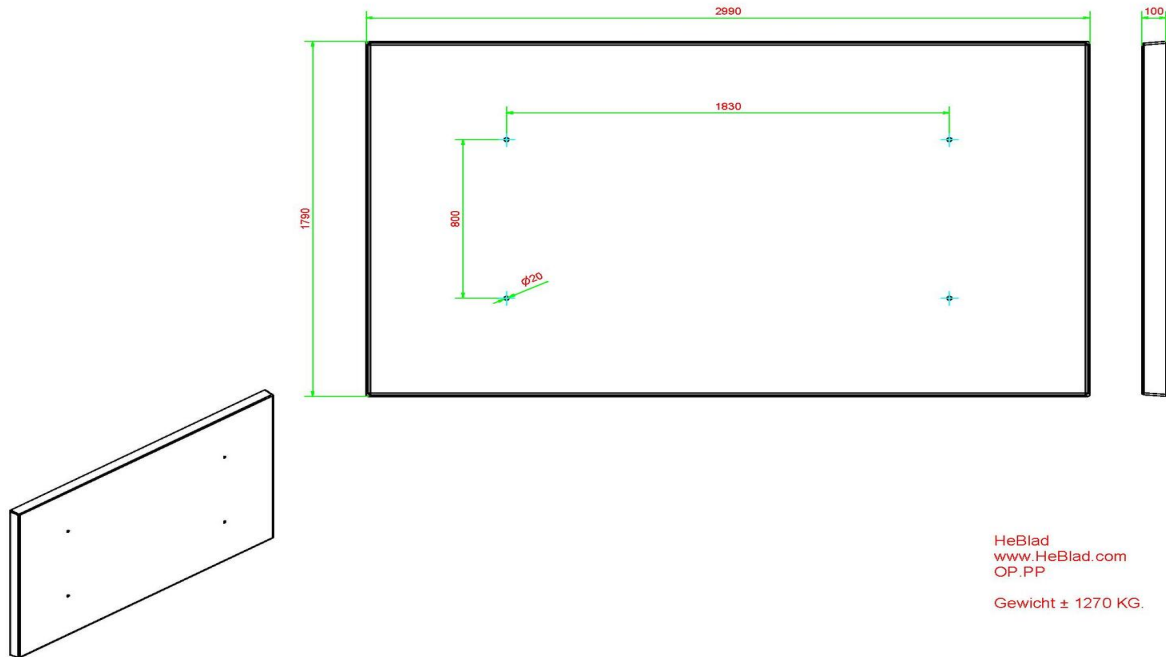

HeBlad
www.HeBlad.com
OP.PP

Gewicht ± 1270 KG.

Spécifications Onderplaat voor pingpongtafel

Code de produit	OP.PP	Finition plaque de fond	Béton lisse
Couleur	Béton naturel	Installation de levage	Manchons à vis M16 (2 pièces par coté long)
Dimensions (L x l x h)	299 x 179 x 10 cm	Préparation de montage	trous de passage pour boulon M16
Poids	1270 kg		

Produits associés

Onze producten worden geleverd vanuit onze fabriek in Nederland.