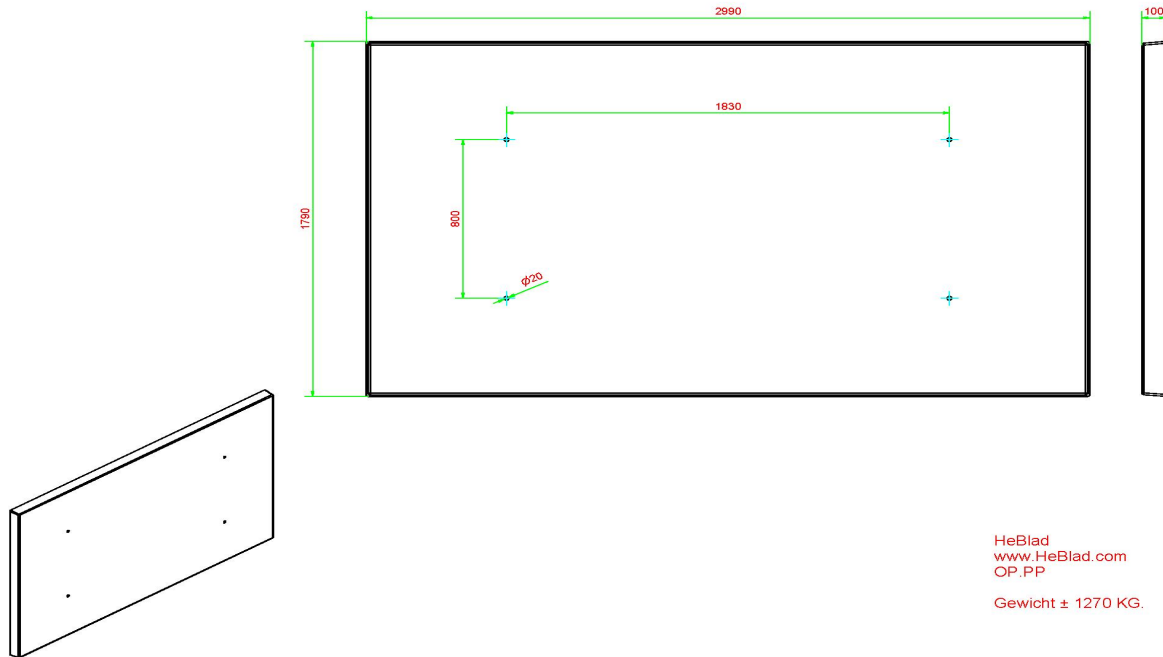

Onderplaat voor pingpongtafel

Productcode: OP.PP

Betonnen onderplaat voor pingpongtafels en voetvollybaltafels

Los in één klap eventuele grasmaai-problemen op met deze betonnen onderplaat voor de HeBlad pingpongtafel. Ook geschikt om te gebruiken onder een voetvolleybaltafel. Speciaal voor onze rechthoekige pingpongtafels en de pingpongtafels met afgeronde hoeken hebben we een betonnen onderplaat ontwikkeld met een formaat van 299 x 179 x 10 cm. De onderplaat houdt de ruimte onder de tafel vrij van onkruid en maakt dat de directe omgeving van de tafel heel gemakkelijk schoon te houden is. Tevens biedt de onderplaat de nodige stabiliteit. Geen verzakte speltafel meer, geen schuin aflopend tafelblad: enkel spelgenot.

Levering en plaatsing van betonnen onderplaat

Een betonnen onderplaat en producten met een onderplaat kunnen wij alleen lossen wanneer de locatie binnen kraanbereik is, dus binnen 5 meter. Ook voor deze onderplaat voor onze pingpongtafel beton kunnen we enkel leveren als we voldoende dichtbij kunnen komen. Voor de exacte voorwaarden voor levering van de betonnen onderplaat voor pingpongtafels is het raadzaam contact op te nemen met de professionals van HeBlad. Omdat deze onderplaat in het maaiveld gelegd wordt, is het belangrijk dat de vrachtwagen met laad-loskraan binnen 5

meter van de definitieve locatie kan komen. Voordat de onderplaat gelegd kan worden, wordt eerst het zandbed op hoogte gemaakt. Als voldaan wordt aan de leveringsvoorwaarden, is ook de bezorging van de betonnen onderplaat gratis voor u.

Onze producten worden geleverd vanuit onze fabriek in Nederland.

Specificaties Onderplaat voor pingongtafel

Productcode	OP.PP	Afwerking onderplaat	Glad beton
Kleur	Naturel Beton	Hijsvoorziening	Schroefhulzen M16 per lange zijde 2 stuks
Afmetingen (L x B x H)	299 x 179 x 10 cm	Bevestigingsvoorbereiding	Gaten tbv bouten M16
Gewicht	1270 kg		