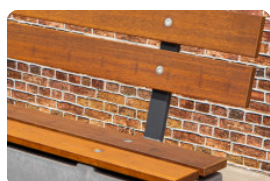

Specificaties Set ovale bamboe planken

Productcode	PS.Plank.OV
Afmetingen (L x B x H)	185 x 79 x 3 cm
Materiaal	FSC Bamboe
Gewicht	2 x 12 kg

vestigingsadres

HeBlad BV
Diamantweg 22
NL - 5527 LC Hapert

Gerelateerde producten

PS.Plank