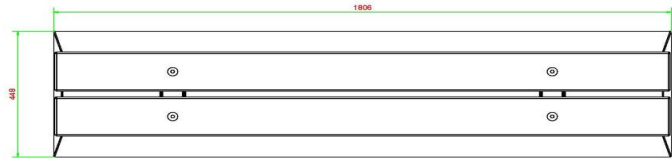

HeBlad
www.HeBlad.com
BB.DL

gewicht ± 700 KG.

Spécifications Betonbank DeLuxe

Code de produit	BB.DL	Hauteur d'assise	50 cm
Couleur	Béton naturel	Matériau d'assise	Bambou
Dimensions (L x l x h)	180 x 45 x 50 cm	Nombre d'assises	4
Dimensions assise	180 x 30 cm	Poids	700 kg