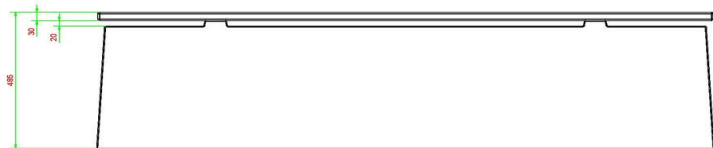

HeBlad
www.HeBlad.com
BB.DL

gewicht ± 700 KG.

Spécifications Betonbank DeLuxe

Code de produit	BB.DL	Hauteur d'assise	50 cm
Couleur	Béton naturel	Matériau d'assise	Bambou
Dimensions (L x l x h)	180 x 45 x 50 cm	Nombre d'assises	4
Dimensions assise	180 x 30 cm	Poids	700 kg