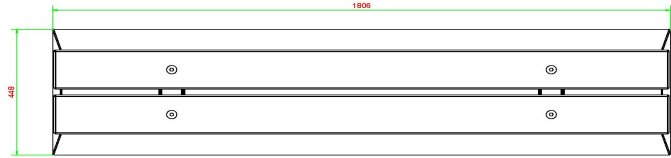

Onze producten worden geleverd vanuit onze fabriek in Nederland.

HeBlad
www.HeBlad.com
BB.DL

gewicht ± 700 KG.

Spécifications Betonbank DeLuxe

Code de produit	BB.DL	Hauteur d'assise	50 cm
Couleur	Béton naturel	Matériau d'assise	Bambou
Dimensions (L x l x h)	180 x 45 x 50 cm	Nombre d'assises	4
Dimensions assise	180 x 30 cm	Poids	700 kg