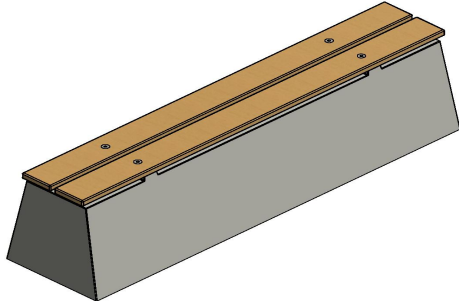

HeBlad
www.HeBlad.com
BB.DL

gewicht ± 700 KG.

Spécifications Betonbank DeLuxe

Code de produit	BB.DL	Hauteur d'assise	50 cm
Couleur	Béton naturel	Matériau d'assise	Bambou
Dimensions (L x l x h)	180 x 45 x 50 cm	Nombre d'assises	4
Dimensions assise	180 x 30 cm	Poids	700 kg

Produits associés

Onze producten worden geleverd vanuit onze fabriek in Nederland.