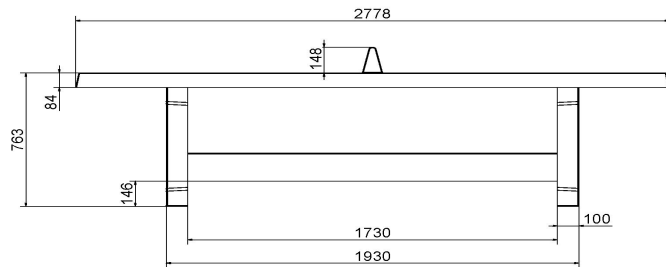

Onze producten worden geleverd vanuit onze fabriek in Nederland.

HeBlad
www.HeBlad.com
PP.BL

Gewicht ± 1360 KG

Specificaties Pingongtafel Blauw

Productcode	PP.BL	Hoogte speelblad	76 cm
Kleur	Blauw - RAL 5005	Nethoogte	14,75 cm
Afmetingen speelblad (L x B)	274 x 152 cm	Gewicht	1360 kg
Afmetingen onderkant speelblad	278 x 156 cm	Pootafstand	183 cm (hart op hart)
Dikte speelblad	8,4 cm		