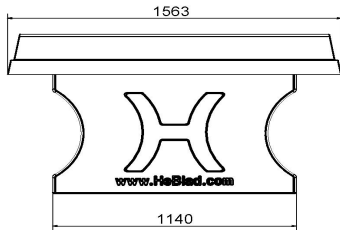

Materiaal tafeltennistafel

Alle HeBlad spel- en speeltafels zijn gemaakt van beton. Doordat ze uit één stuk bestaan en gegoten zijn van hoogwaardig beton zijn de tafels zeer slijtvast. U vindt onze tafels door heel Europa en zelfs daarbuiten. De meeste tafels staan al vele jaren buiten. Ontdek zelf hoe ze weer en wind trotseren en na jaren nog volop gebruikt worden.

Onze producten worden geleverd vanuit onze fabriek in Nederland.

HeBlad
www.HeBlad.com
PP.BL

Gewicht ± 1360 KG

Specificaties Pingongtafel Blauw

Productcode	PP.BL	Hoogte speelblad	76 cm
Kleur	Blauw - RAL 5005	Nethoogte	14,75 cm
Afmetingen speelblad (L x B)	274 x 152 cm	Gewicht	1360 kg
Afmetingen onderkant speelblad	278 x 156 cm	Pootafstand	183 cm (hart op hart)
Dikte speelblad	8,4 cm		