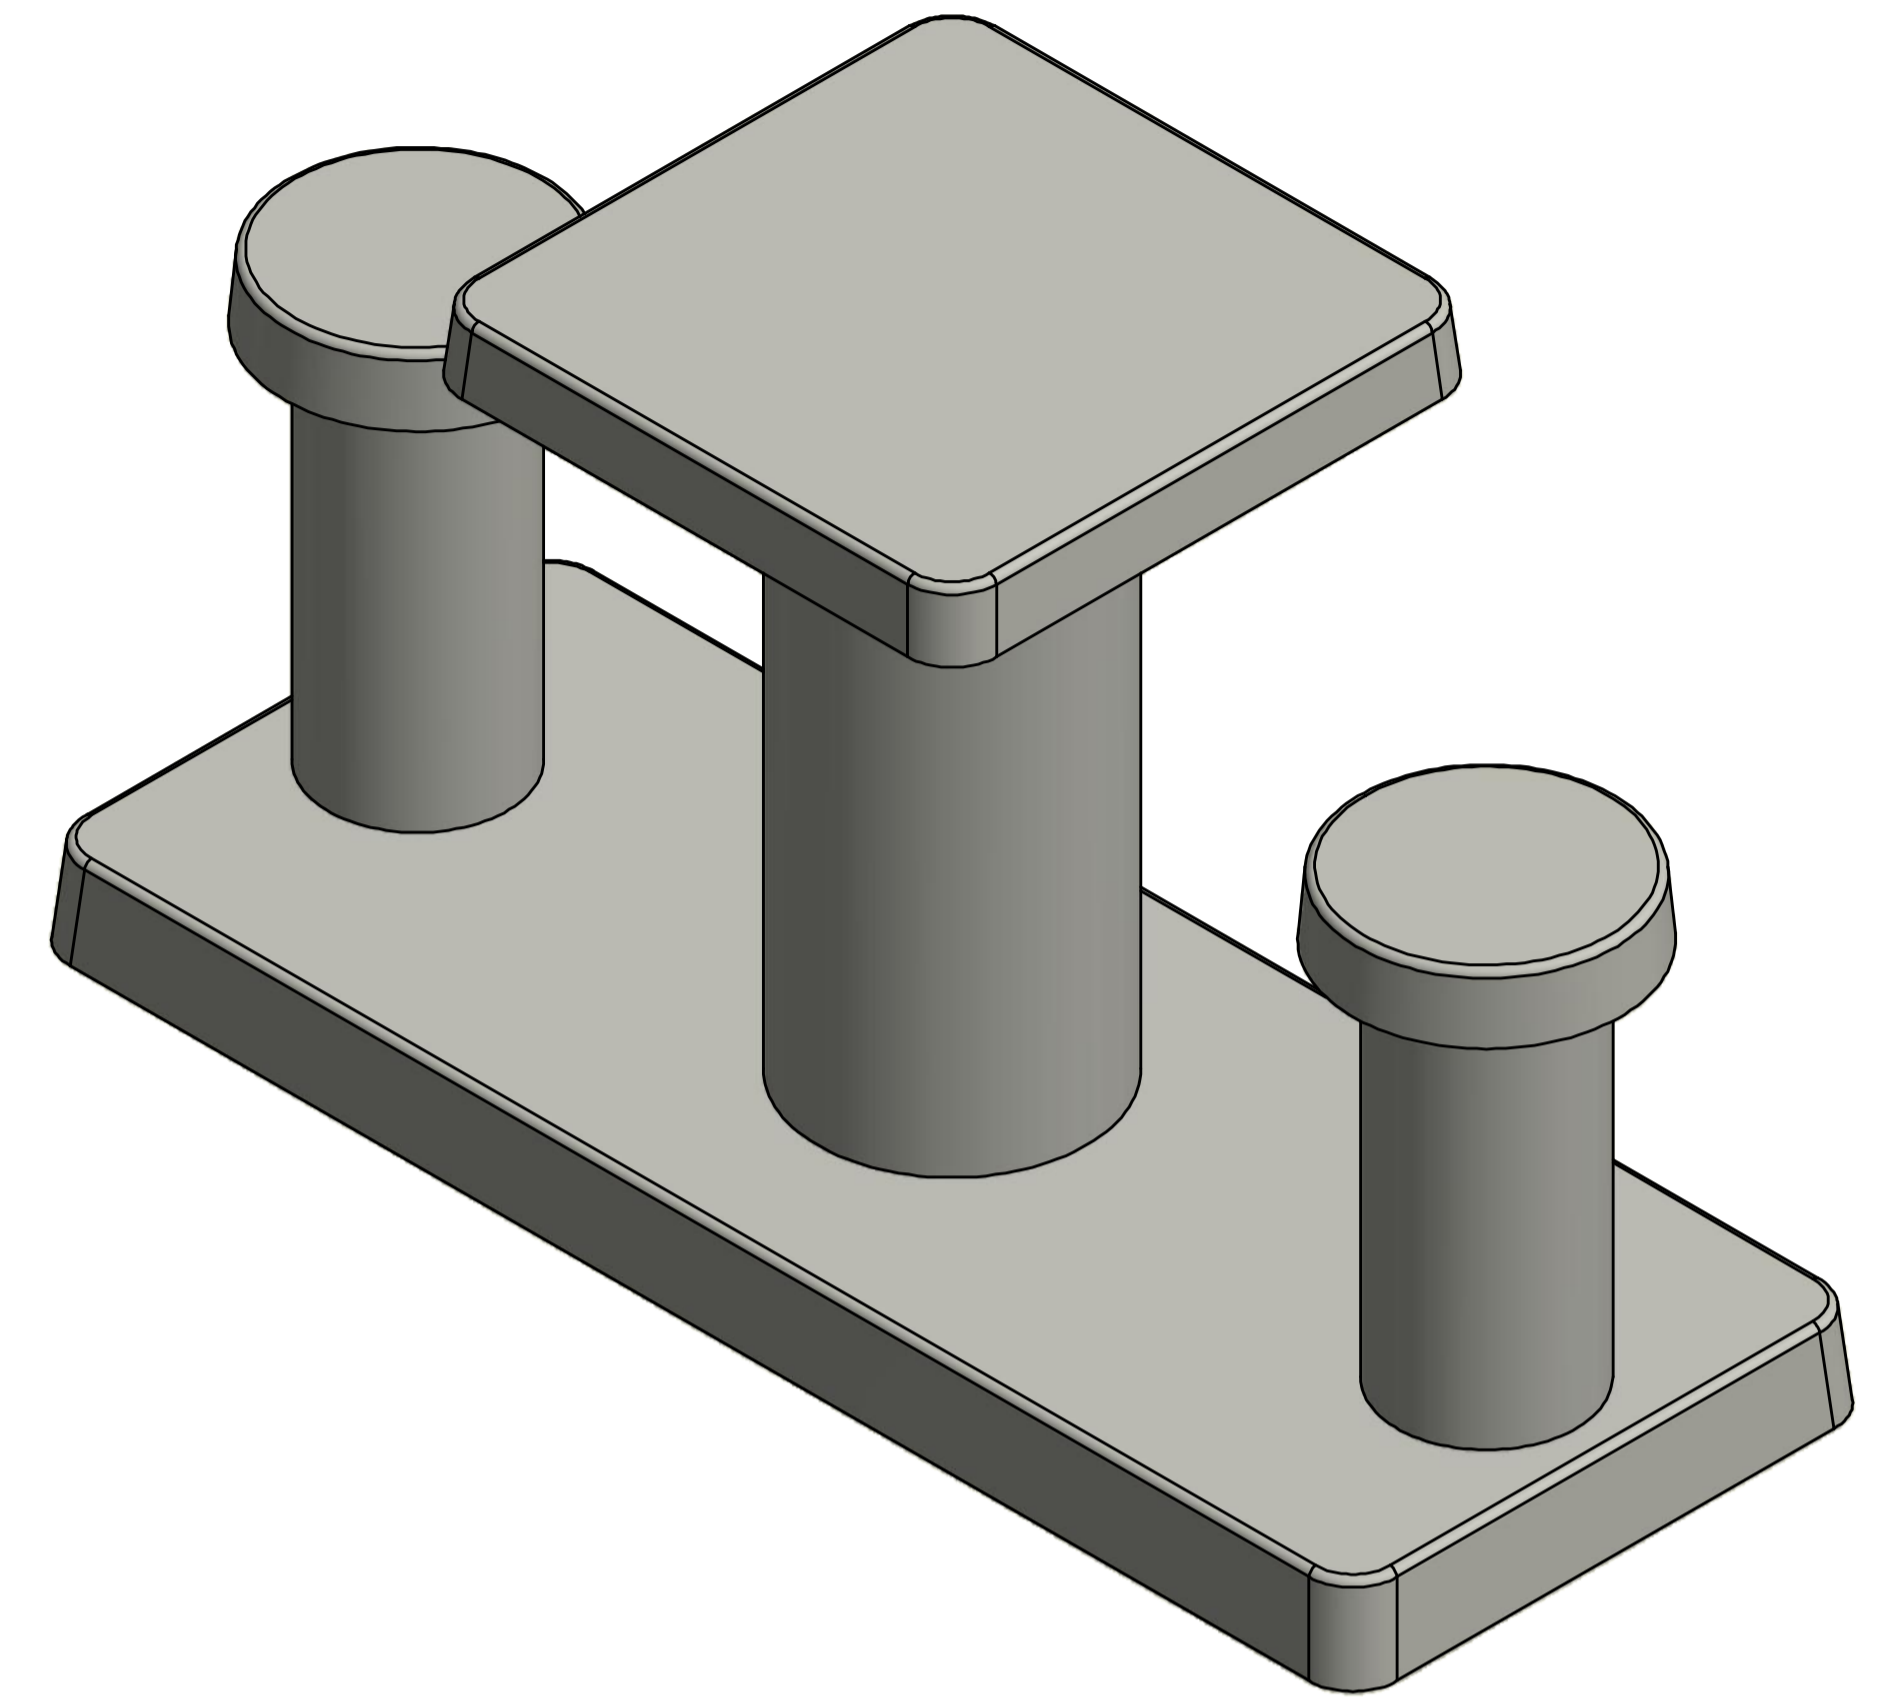

HeBlad  
www.HeBlad.com  
PS.C.2

Gewicht  $\pm$  490 KG.

HeBlad  
[www.HeBlad.com](http://www.HeBlad.com)  
PS.C.2

Gewicht ± 490 KG.