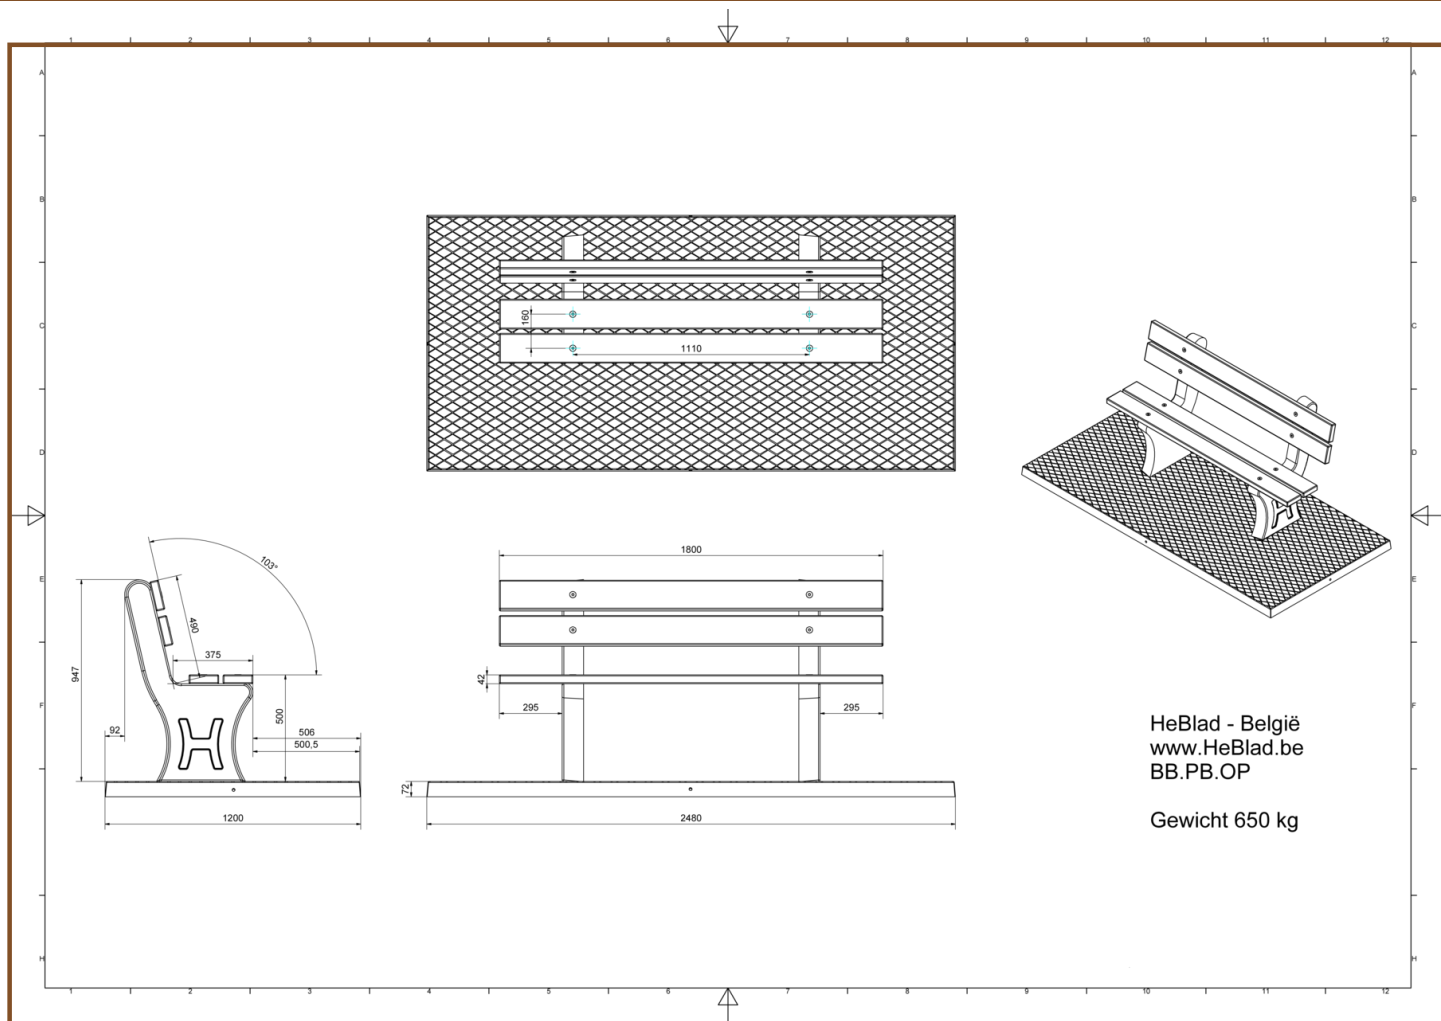

## Parkbank met Onderplaat

Code produit: BB.PB.OP

De betonnen steunen zijn, zoals u van ons gewend bent, zeer robuust uitgevoerd. De bank met onderplaat bestaat uit één stuk. Deze onderplaat heeft een anti-slip wybertjes profiel. Door deze onderplaat is de bank makkelijk in het maaiveld te plaatsen en daardoor in gebruik makkelijk schoon te houden.

Zowel de zittingen als de rugleuning zijn uitgevoerd in hoogwaardig geperst bamboe (duurzaamheidsklasse 1).

Deze bank heeft een ergonomische zit, mede door de zithoogte van 50 cm ook zeer geschikt voor senioren.

## Spécifications Parkbank met Onderplaat

Code produit	BB.PB.OP	Coin d'assise	103 degrés
Couleur	Béton naturel	Poids	650 kg
Dimensions (H x L)	248 x 120 cm	Matériel assise	Bambou
Hauteur d'assise	50 cm	Nombre d'assises	4