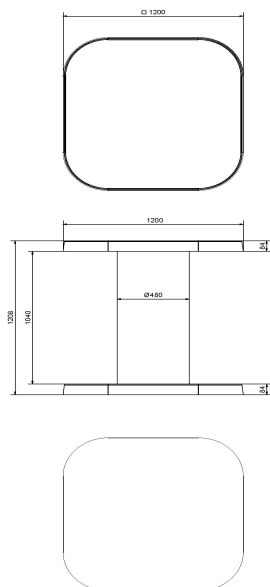

HeBlad
www.HeBlad.com
HB.ST.A
Gewicht ± 830 KG

Spécifications HeBlad mange-debout en Anthracite laqué

Code de produit	HB.ST.A	Hauteur de la table	113 cm
Couleur	Anthracite laqué	Épaisseur du plateau de table	4 cm
Dimensions (L x l x h)	120 x 120 x 113 cm	Poids	985 kg
Dimensions du plateau de table (L x l)	120 x 120 cm		