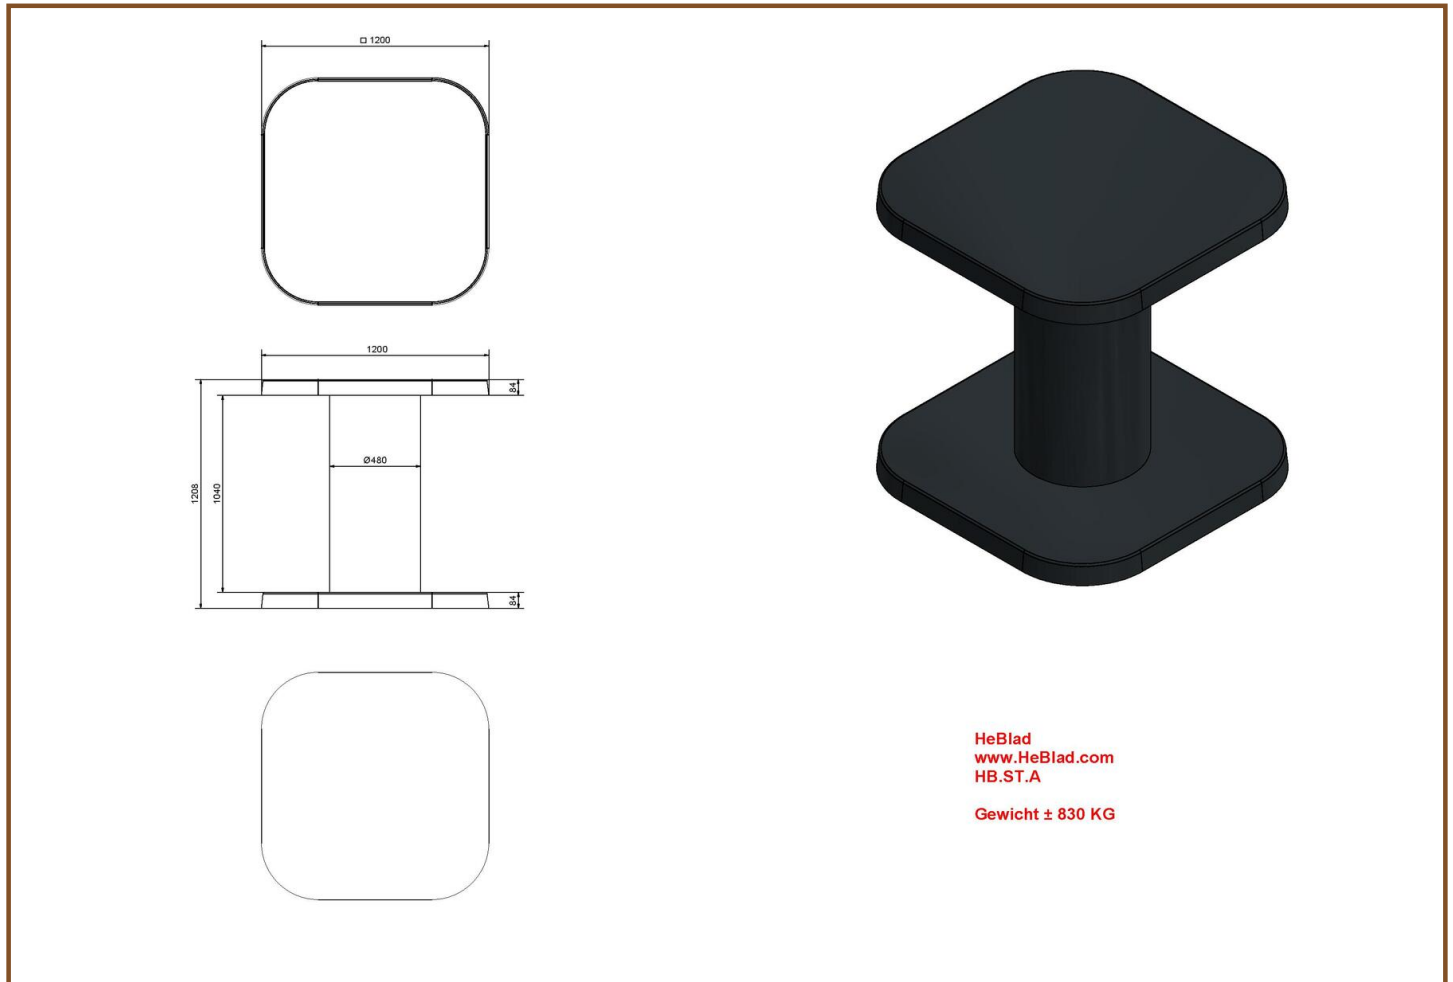

HeBlad mange-debout en Anthracite laqué

Code de produit: HB.ST.A

€ 1.250,00 hors TVA

(€ 1.512,50 TVA incl.)

Cette table mange-debout a une apparence chic avec sa couleur anthracite. La table est idéale pour une terrasse de restauration rapide. Egalement elle convient très bien pour la cour de récréation d'écoles secondaires ou à la cantine. Elle est très facile à nettoyer. En raison du poids normalement cette table normalement ne pourra pas être renversée. Nous pouvons uniquement mettre la table directement sur sa place finale avec la grue du camion. La grue peut couvrir une distance de 5 mètres. La table ne peut pas être déplacée avec un transpalette

ING Bank N.V., Foreign Operations, PO Box 1800, 1000 BV Amsterdam (NL) • BIC code: INGBNL2A • IBAN: NL92 INGB 0008 8504 87

Spécifications HeBlad mange-debout en Anthracite laqué

Code de produit	HB.ST.A	Hauteur de la table	113 cm
Couleur	Anthracite laqué	Epaisseur plateau de table	8.4 cm
Dimensions (L x P x H)	120 x 120 x 113 cm	Poids	985 kg
Dimensions du plateau de table (L x P) x H	120 x 120 x 8.4 cm		