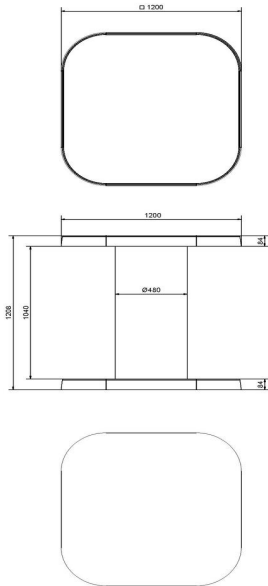

HeBlad
www.HeBlad.com
HB.ST.A
Gewicht ± 830 KG

Spécifications HeBlad mange-debout en Anthracite laqué

Code de produit	HB.ST.A	Hauteur de la table	113 cm
Couleur	Anthracite laqué	Épaisseur du plateau de table	28 mm
Dimensions (L x l x h)	120 x 120 x 113 cm	Poids	985 kg
Dimensions du plateau de table (L x l)	120 x 120 cm		

Produits associés

Nos produits sont livrés depuis notre usine aux Pays-Bas.