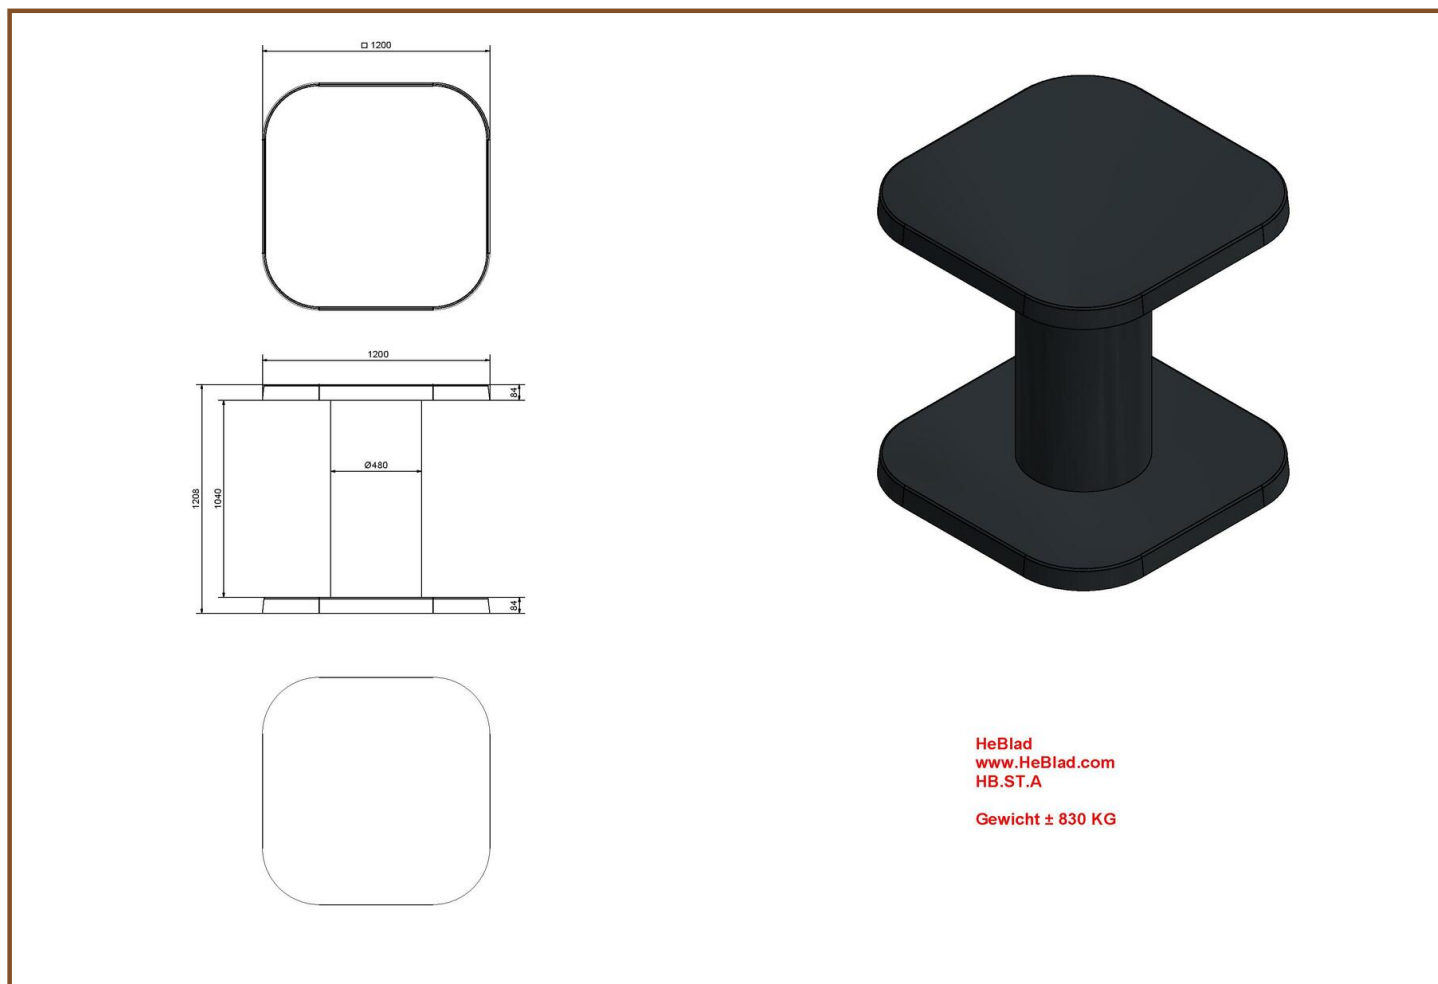

HeBlad mange-debout en Anthracite laqué

Code de produit: HB.ST.A

€ 1.250,00 hors TVA

(€ 1.512,50 TVA incl.)

Cette table mange-debout a une apparence chic avec sa couleur anthracite. La table est idéale pour une terrasse de restauration rapide. Egalement elle convient très bien pour la cour de récréation d'écoles secondaires ou à la cantine. Elle est très facile à nettoyer. En raison du poids normalement cette table normalement ne pourra pas être renversée. Nous pouvons uniquement mettre la table directement sur sa place finale avec la grue du camion. La grue peut couvrir une distance de 5 mètres. La table ne peut pas être déplacée avec un transpalette

ING Bank N.V., Foreign Operations, PO Box 1800, 1000 BV Amsterdam (NL) • BIC code: INGBNL2A • IBAN: NL92 INGB 0008 8504 87

Spécifications HeBlad mange-debout en Anthracite laqué

Code de produit	HB.ST.A	Hauteur de la table	113 cm
Couleur	Anthracite laqué	Epaisseur plateau de table	8.4 cm
Dimensions (L x P x H)	120 x 120 x 113 cm	Poids	985 kg
Dimensions du plateau de table (L x P) x H	120 x 120 x 8.4 cm		