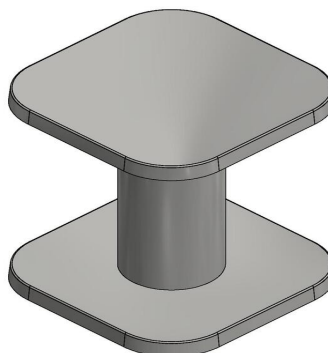

HeBlad
www.HeBlad.com
HB.ST
Gewicht ± 830 KG

Spécifications HeBlad mange-debout en Béton Naturel

Code de produit	HB.ST	Hauteur de la table	113 cm
Couleur	Béton naturel	Épaisseur du plateau de table	8 cm
Dimensions (L x l x h) & poids	120 x 120 x 113 cm	Poids	985 kg
Dimensions du plateau de table (L x l)	120 x 120 cm