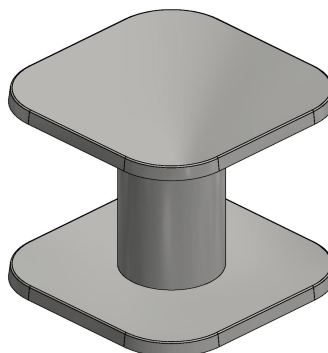

Spécifications de la table mange-debout en béton

Vous attendez de HeBlad une qualité irréprochable et notre table haute ne fait pas exception à la règle. Les spécifications en sont la preuve :

- Très robuste et solide : coulée d'une seule pièce en béton.
- Résistante à toutes les conditions météorologiques et facile à nettoyer.
- Pèse près de 1 000 kg et ne peut être ni renversée ni volée.
- Dimensions : 120x120x113 cm.
- Une table élégante qui sera utilisée pour de nombreuses activités en extérieur.

Solide et résistant au vol

12 juin 2026 - Prix sujets à changement

Nos produits sont livrés depuis notre usine aux Pays-Bas.

Si vous décidez de commander notre table mange-debout en béton, il est recommandé d'être conscient du poids de la table. Ce n'est pas sans raison que nous nous chargeons de la livraison de la table et de sa mise en place à l'aide de notre camion-grue. La grue de notre camion a une portée maximum de 5 mètres. Une fois la table installée, elle n'est plus facile à déplacer, même avec un transpalette. Cela présente l'avantage de ne pas avoir à se soucier du vol, ni d'avoir peur que la table se renverse ou soit emportée par le vent, même en cas de tempête. Une fois en place, la table le restera pendant de nombreuses années sans aucun problème.

Nos produits sont livrés depuis notre usine aux Pays-Bas.

HeBlad
www.HeBlad.com
HB.ST
Gewicht ± 830 KG

Spécifications HeBlad mange-debout en Béton Naturel

Code de produit	HB.ST	Hauteur de la table	113 cm
Couleur	Béton naturel	Épaisseur du plateau de table	6,5 cm
Dimensions (L x l x h)	120 x 120 x 113 cm	Poids	985 kg
Dimensions du plateau de table (L x l)	120 x 120 cm		