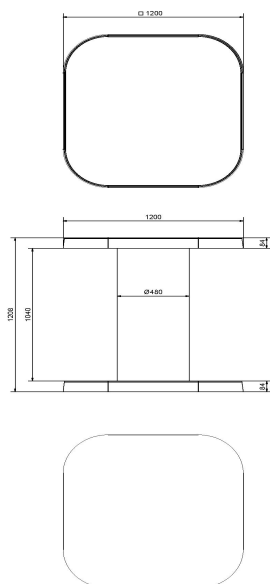

Spécifications de la table mange-debout en béton

Vous attendez de HeBlad une qualité irréprochable et notre table haute ne fait pas exception à la règle. Les spécifications en sont la preuve :

- Très robuste et solide : coulée d'une seule pièce en béton.
- Résistante à toutes les conditions météorologiques et facile à nettoyer.
- Pèse près de 1 000 kg et ne peut être ni renversée ni volée.
- Dimensions : 120x120x113 cm.
- Une table élégante qui sera utilisée pour de nombreuses activités en extérieur.

Nos produits sont livrés depuis notre usine aux Pays-Bas.

HeBlad
www.HeBlad.com
HB.ST
Gewicht ± 830 KG

Spécifications HeBlad mange-debout en Béton Naturel

Code de produit	HB.ST	Hauteur de la table	113 cm
Couleur	Béton naturel	Épaisseur du plateau de table	6,5 cm
Dimensions (L x l x h)	120 x 120 x 113 cm	Poids	985 kg
Dimensions du plateau de table (L x l)	120 x 120 cm		