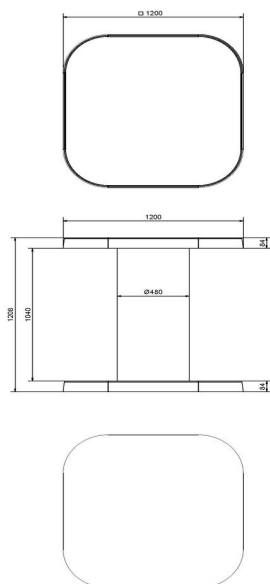

HeBlad
www.HeBlad.com
HB.ST
Gewicht ± 830 KG

Spécifications HeBlad mange-debout en Béton Naturel

Code de produit	HB.ST	Hauteur de la table	113 cm
Couleur	Béton naturel	Épaisseur du plateau de table	8 cm
Dimensions (L x l x h) & poids	120 x 120 x 113 cm	Poids	985 kg
Dimensions du plateau de table (L x l)	120 x 120 cm		

Produits associés

Nos produits sont livrés depuis notre usine aux Pays-Bas.