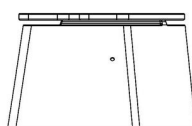

2 mai 2026 - Prix sujets à changement

Nos produits sont livrés depuis notre usine aux Pays-Bas.

Variantes du banc en béton DeLuxe

Outre en version laquée anthracite, le banc en béton DeLuxe ovale est disponible en béton naturel et en béton anthracite. Dans la version DeLuxe, les trois modèles sont pourvus d'une confortable assise en bambou. Vous préférez ne pas avoir de bambou sur le banc en béton ? Les bancs en béton ovales standard sont alors exactement ce que vous cherchez. Si vous préférez les formes droites, vous avez un grand choix de bancs en béton standard dans différentes couleurs.

Plaque de fond optionnelle

Pour chaque banc en béton, il est possible de commander une plaque de fond en option. L'utilisation d'une plaque de fond confère davantage de stabilité au banc et permet de garder plus facilement propre et net l'espace autour du banc en béton. La plaque de fond est toujours en option et n'est pas automatiquement fournie avec le banc. N'hésitez pas à nous contacter si vous avez des questions concernant la plaque de fond, le banc en béton ou d'autres produits de HeBlad. Nous sommes à votre service !

Nos produits sont livrés depuis notre usine aux Pays-Bas.

HeBlad
www.HeBlad.com
BB.DLA.OV
gewicht ± 825 KG.

Spécifications Banc DeLuxe ovale anthracite

Code de produit	BB.DLA.OV	Matériau d'assise	Bambou
Couleur	Anthracite laqué	Nombre d'assises	4
Dimensions (L x l x h)	185 x 70 x 50 cm	Poids	825 kg
Hauteur d'assise	50 cm		