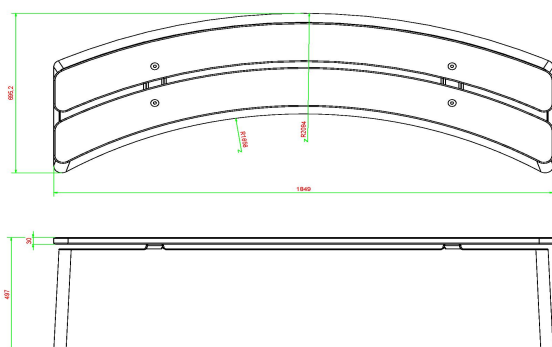

HeBlad
www.HeBlad.com
BB.DLA.OV
gewicht ± 825 KG.

Spécifications Banc DeLuxe ovale anthracite

Code de produit	BB.DLA.OV	Matériau d'assise	Bambou
Couleur	Anthracite laqué	Nombre d'assises	4
Dimensions (L x l x h)	185 x 70 x 50 cm	Poids	825 kg
Hauteur d'assise	50 cm		

Produits associés

Nos produits sont livrés depuis notre usine aux Pays-Bas.