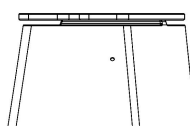

HeBlad
www.HeBlad.com
BB.DLA.OV
gewicht ± 825 KG.

Spécifications Banc DeLuxe ovale anthracite

Code de produit	BB.DLA.OV	Matériau d'assise	Bambou
Couleur	Anthracite laqué	Nombre d'assises	4
Dimensions (L x l x h)	185 x 70 x 50 cm	Poids	825 kg
Hauteur d'assise	50 cm