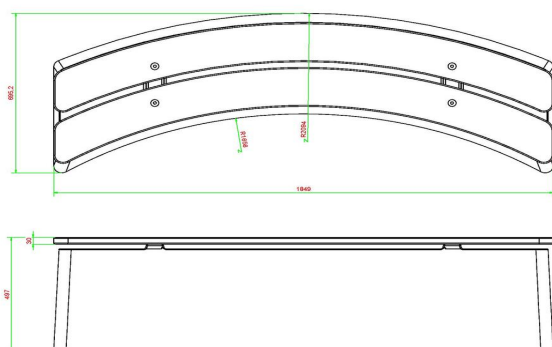

Nos produits sont livrés depuis notre usine aux Pays-Bas.

HeBlad
www.HeBlad.com
BB.DLA.OV
gewicht ± 825 KG.

Spécifications Banc DeLuxe ovale anthracite

Code de produit	BB.DLA.OV	Matériau d'assise	Bambou
Couleur	Anthracite laqué	Nombre d'assises	4
Dimensions (L x l x h)	185 x 70 x 50 cm	Poids	825 kg
Hauteur d'assise	50 cm		