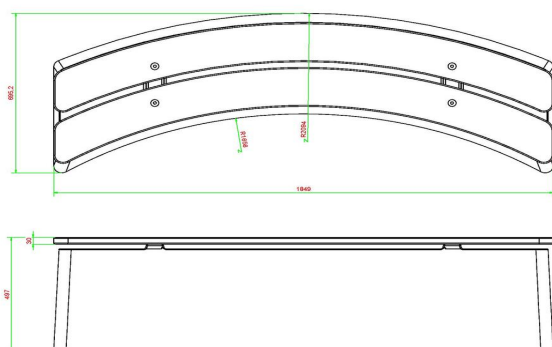

HeBlad
www.HeBlad.com
BB.DL.OV
gewicht ± 825 KG.

Spécifications Banc DeLuxe ovale en béton

Code de produit	BB.DL.OV	<meta charset="UTF-8" /> Matériau d'assise	
Couleur	Béton naturel	Nombre d'assises	4
Dimensions (<meta charset="UTF-8" /> L x l x h) &nb	1940 x 685 x 167	Poids	825 kg
Hauteur d'assise	50 cm		

Produits associés

Nos produits sont livrés depuis notre usine aux Pays-Bas.