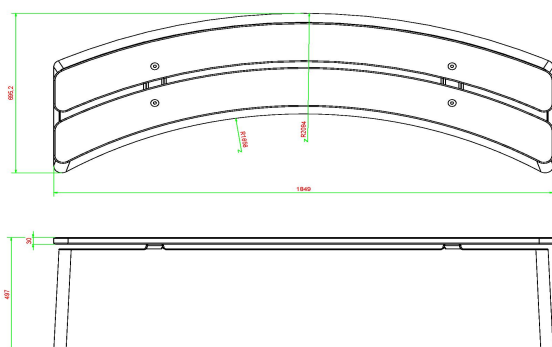

HeBlad
www.HeBlad.com
BB.DL.OV

gewicht ± 825 KG.

Spécifications Banc DeLuxe ovale en béton

Code de produit	BB.DL.OV	Matériau d'assise	Bambou
Couleur	Béton naturel	Nombre d'assises	4
Dimensions (L x l x h)	185 x 70 x 50 cm	Poids	825 kg
Hauteur d'assise	50 cm		