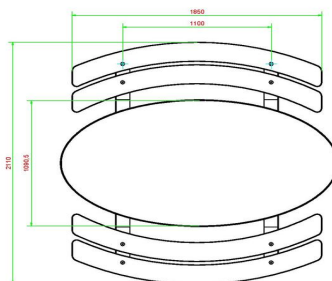

HeBlad
www.HeBlad.com
PS.DLA.OV
± 750 KG.

Spécifications Ensemble pique-nique DeLuxe ovale anthracite

Code de produit	PS.DLA.OV	Hauteur d'assise	50 cm
Couleur	Anthracite laqué	Matériau d'assise	Bambou
Dimensions (L x l x h)	211 x 205 x 75 cm	Écartement entre les pieds	110 cm (la distance de centre à centre)
Dimensions du plateau de table (L x l)	205 x 110 cm	Poids	750 kg
Épaisseur du plateau de table	75 cm	Nombre d'assises	8