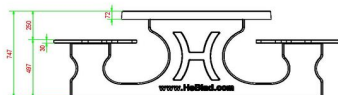

HeBlad
www.HeBlad.com
PS.DLA.OV
± 750 KG.

Spécifications Ensemble pique-nique DeLuxe ovale anthracite

Code de produit	PS.DLA.OV	Hauteur d'assise	50 cm
Couleur	Anthracite laqué	Matériau d'assise	Bambou
Dimensions (L x l x h)	211 x 205 x 75 cm	Écartement entre les pieds	110 cm (la distance de centre à centre)
Dimensions du plateau de table (L x l)	205 x 110 cm	Poids	750 kg
Épaisseur du plateau de table	75 cm	Nombre d'assises	8