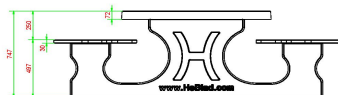

HeBlad
www.HeBlad.com
PS.DLA.OV
± 750 KG.

Spécifications Ensemble pique-nique DeLuxe ovale anthracite

Code de produit	PS.DLA.OV	Hauteur d'assise	50 cm
Couleur	Anthracite laqué	Matériau d'assise	Bambou
Dimensions (L x l x h)	211 x 205 x 75 cm	Écartement entre les pieds	110 cm (la distance de centre à centre)
Dimensions du plateau de table (L x l)	205 x 110 cm	Poids	750 kg
Épaisseur du plateau de table	7 cm	Nombre d'assises	8