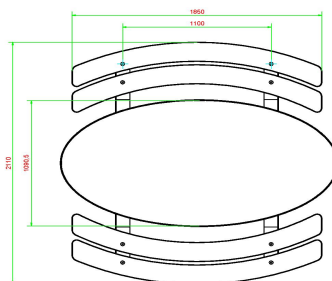

HeBlad
www.HeBlad.com
PS.DLA.OV
± 750 KG.

Spécifications Ensemble pique-nique DeLuxe ovale anthracite

Code de produit	PS.DLA.OV	Hauteur d'assise	50 cm
Couleur	Anthracite laqué	Matériau d'assise	Bambou
Dimensions (L x l x h)	211 x 205 x 75 cm	Écartement entre les pieds	110 cm (la distance de centre à centre)
Dimensions du plateau de table (L x l)	205 x 110 cm	Poids	750 kg
Épaisseur du plateau de table	7 cm	Nombre d'assises	8