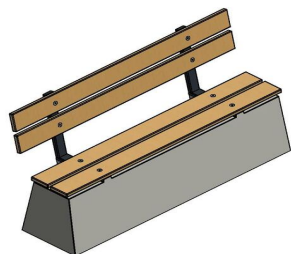

HeBlad
www.HeBlad.com
BB.DL.ML
gewicht ± 480 KG.

Spécifications Banc DeLuxe en béton naturel, avec dossier

Code de produit	BB.DL.ML	Matériau d'assise	Bambou
Couleur	Béton naturel	Coin d'assise	103 degrés
Dimensions (L x l x h)	180 x 45 x 95 cm	Nombre d'assises	4
Hauteur d'assise	48,5 cm	Poids	630 kg
Dimensions assise	180 x 30 cm