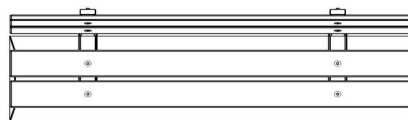

HeBlad
www.HeBlad.com
BB.DL.ML
gewicht ± 480 KG.

Spécifications Banc DeLuxe en béton naturel, avec dossier

Code de produit	BB.DL.ML	Matériau d'assise	Bambou
Couleur	Béton naturel	Coin d'assise	103 degrés
Dimensions (L x l x h)	180 x 45 x 95 cm	Nombre d'assises	4
Hauteur d'assise	48,5 cm	Poids	630 kg
Dimensions assise	180 x 30 cm