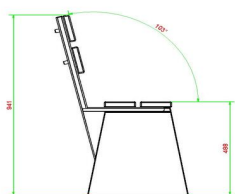

HeBlad
www.HeBlad.com
BB.DL.ML
gewicht ± 480 KG.

Spécifications Banc DeLuxe en béton naturel, avec dossier

Code de produit	BB.DL.ML	Matériau d'assise	Bambou
Couleur	Béton naturel	Coin d'assise	103 degrés
Dimensions (L x l x h)	180 x 45 x 95 cm	Nombre d'assises	4
Hauteur d'assise	48,5 cm	Poids	630 kg
Dimensions assise	180 x 30 cm