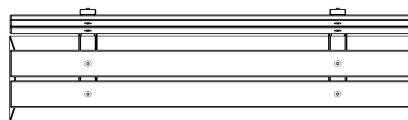

HeBlad
www.HeBlad.com
BB.DL.ML
gewicht ± 480 KG.

Spécifications Banc DeLuxe en béton naturel, avec dossier

Code de produit	BB.DL.ML	Matériau d'assise	Bambou
Couleur	Béton naturel	Coin d'assise	103 degrés
Dimensions (L x l x h)	180 x 45 x 95 cm	Nombre d'assises	4
Hauteur d'assise	48,5 cm	Poids	630 kg
Dimensions assise	180 x 30 cm		