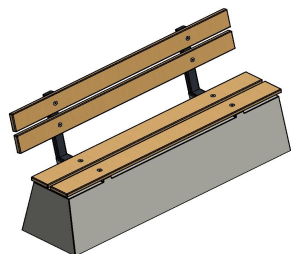

HeBlad
www.HeBlad.com
BB.DL.ML
gewicht ± 480 KG.

Spécifications Banc DeLuxe en béton naturel, avec dossier

Code de produit	BB.DL.ML	Matériau d'assise	Bambou
Couleur	Béton naturel	Coin d'assise	103 degrés
Dimensions (L x l x h)	180 x 45 x 95 cm	Nombre d'assises	4
Hauteur d'assise	48,5 cm	Poids	630 kg
Dimensions assise	180 x 30 cm