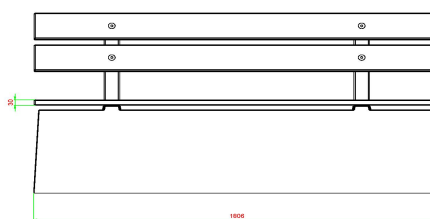

HeBlad
www.HeBlad.com
BB.DL.ML
gewicht ± 480 KG.

Spécifications Banc DeLuxe en béton naturel, avec dossier

Code de produit	BB.DL.ML	Matériau d'assise	Bambou
Couleur	Béton naturel	Coin d'assise	103 degrés
Dimensions (L x l x h)	180 x 45 x 95 cm	Nombre d'assises	4
Hauteur d'assise	48,5 cm	Poids	630 kg
Dimensions assise	180 x 30 cm		