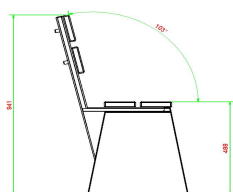

HeBlad
www.HeBlad.com
BB.DL.ML
gewicht ± 480 KG.

Spécifications Banc DeLuxe en béton naturel, avec dossier

Code de produit	BB.DL.ML	Matériau d'assise	Bambou
Couleur	Béton naturel	Coin d'assise	103 degrés
Dimensions (L x l x h)	180 x 45 x 95 cm	Nombre d'assises	4
Hauteur d'assise	48,5 cm	Poids	630 kg
Dimensions assise	180 x 30 cm		