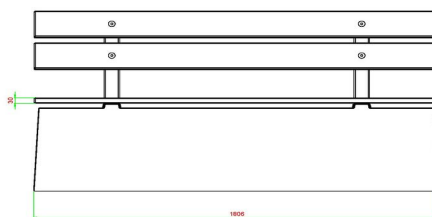

HeBlad
www.HeBlad.com
BB.DL.ML
gewicht ± 480 KG.

Spécifications Banc DeLuxe en béton naturel, avec dossier

Code de produit	BB.DL.ML	Matériau d'assise	Bambou
Couleur	Béton naturel	Coin d'assise	103 degrés
Dimensions (L x l x h)	180 x 45 x 95 cm	Nombre d'assises	4
Hauteur d'assise	48,5 cm	Poids	630 kg
Dimensions assise	180 x 30 cm