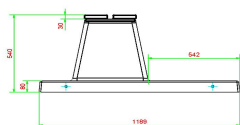

Nos produits sont livrés depuis notre usine aux Pays-Bas.

HeBlad
www.HeBlad.com
BB.DL.OP.ZL
gewicht ± 1200 KG.

Spécifications Banc Deluxe en béton avec plaque de fond et sans dossier

| | | | |
|------------------------|-----------------------|---------------------------------------|--------------------|
| Code de produit | BB.DL.OP.ZL | Matériau d'assise | Bambou |
| Couleur | Béton naturel | Nombre d'assises | 4 |
| Dimensions (L x l x h) | 219,5 x 119 x 56,5 cm | Dimensions plaque de fond (L x l x h) | 219,5 x 119 x 8 cm |
| Hauteur d'assise | 45 cm | Finition plaque de fond | Béton lisse |
| Dimensions assise | 180 x 30 cm | Poids | 1200 kg |