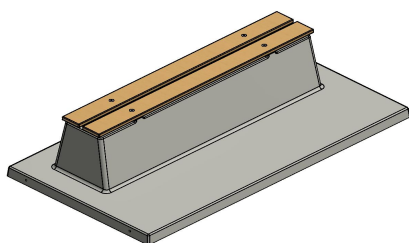

Combinaison des bancs en béton

Les produits HeBlad se combinent très bien. Placez par exemple le banc en béton près d'une table de ping-pong ou d'une table de footvolley. Faites ainsi du parc, du terrain de sport ou de l'aire de jeu dans votre communauté un lieu accueillant. Un lieu de rencontre, d'activité et de repos en plein air.

Questions

Avez-vous des questions sur le banc en béton DeLuxe avec plaque de fond et sans dossier ou sur un autre produit ? Consultez notre rubrique FAQ pour les questions fréquemment posées ou n'hésitez pas à nous contacter. Nous nous tenons à votre entière disposition. Ces bancs avec plaque de fond fixe seront placés au niveau du sol. Une fois que le lit de sable est préparé à la bonne hauteur, nous pouvons mettre le banc en place à l'aide de notre grue, à condition que l'emplacement se trouve à moins de 5 mètres de notre camion-grue.

Nos produits sont livrés depuis notre usine aux Pays-Bas.

HeBlad
www.HeBlad.com
BB.DL.OP.ZL
gewicht ± 1200 KG.

Spécifications Banc Deluxe en béton avec plaque de fond et sans dossier

| | | | |
|------------------------|-----------------------|---------------------------------------|--------------------|
| Code de produit | BB.DL.OP.ZL | Matériau d'assise | Bambou |
| Couleur | Béton naturel | Nombre d'assises | 4 |
| Dimensions (L x l x h) | 219,5 x 119 x 56,5 cm | Dimensions plaque de fond (L x l x h) | 219,5 x 119 x 8 cm |
| Hauteur d'assise | 45 cm | Finition plaque de fond | Béton lisse |
| Dimensions assise | 180 x 30 cm | Poids | 1200 kg |