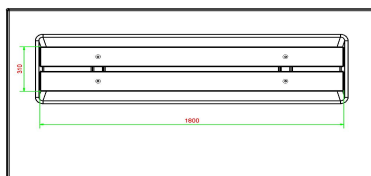

Nos produits sont livrés depuis notre usine aux Pays-Bas.

HeBlad
www.HeBlad.com
BB.DL.OP.ZL
gewicht ± 1200 KG.

Spécifications Banc Deluxe en béton avec plaque de fond et sans dossier

| | | | |
|------------------------|-----------------------|---------------------------------------|--------------------|
| Code de produit | BB.DL.OP.ZL | Matériau d'assise | Bambou |
| Couleur | Béton naturel | Nombre d'assises | 4 |
| Dimensions (L x l x h) | 219,5 x 119 x 56,5 cm | Dimensions plaque de fond (L x l x h) | 219,5 x 119 x 8 cm |
| Hauteur d'assise | 45 cm | Finition plaque de fond | Béton lisse |
| Dimensions assise | 180 x 30 cm | Poids | 1200 kg |