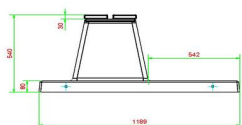

HeBlad
www.HeBlad.com
BB.DL.OP.ZL
gewicht ± 1200 KG.

Spécifications Banc Deluxe en béton avec plaque de fond et sans dossier

Code de produit	BB.DL.OP.ZL	Matériau d'assise	Bambou
Couleur	Béton naturel	Nombre d'assises	4
Dimensions (L x l x h)	219,5 x 119 x 56,5 cm	Dimensions plaque de fond (L x l x h)	2195 x 1189 x 81 cm
Hauteur d'assise	45 cm	Finition plaque de fond	Béton lisse
Dimensions assise	180 x 30 cm	Poids	1200 kg