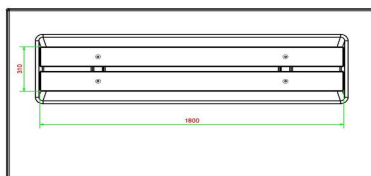

HeBlad
www.HeBlad.com
BB.DL.OP.ZL
gewicht ± 1200 KG.

Spécifications Banc Deluxe en béton avec plaque de fond et sans dossier

Code de produit	BB.DL.OP.ZL	Matériau d'assise	Bambou
Couleur	Béton naturel	Nombre d'assises	4
Dimensions (L x l x h)	219,5 x 119 x 56,5 cm	Dimensions plaque de fond (L x l x h)	2195 x 1189 x 81 cm
Hauteur d'assise	45 cm	Finition plaque de fond	Béton lisse
Dimensions assise	180 x 30 cm	Poids	1200 kg