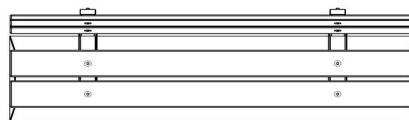

HeBlad
www.HeBlad.com
BB.DLA.ML
gewicht ± 480 KG.

Spécifications Banc DeLuxe en anthracite laqué avec dossier

Code de produit	BB.DLA.ML	<meta charset="UTF-8"> Matériau d'assise
Couleur	Anthracite laqué	Coin d'assise 103 degrés
Dimensions (<meta charset="UTF-8"> L x l x h) &nb	180 x 45 x 95	Nombre d'assises 4
Hauteur d'assise	48,5 cm	Poids 630 kg
Dimensions assise	180 x 30 cm