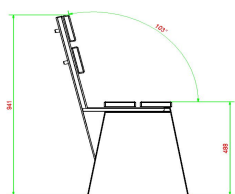

Nos produits sont livrés depuis notre usine aux Pays-Bas.

HeBlad
www.HeBlad.com
BB.DLA.ML
gewicht ± 480 KG.

Spécifications Banc DeLuxe en anthracite laqué avec dossier

Code de produit	BB.DLA.ML	Matériau d'assise	Bambou
Couleur	Anthracite laqué	Coin d'assise	103 degrés
Dimensions (L x l x h)	180 x 45 x 95 cm	Nombre d'assises	4
Hauteur d'assise	48,5 cm	Poids	630 kg
Dimensions assise	180 x 30 cm		