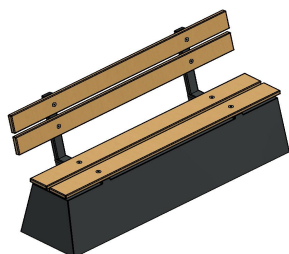

HeBlad
www.HeBlad.com
BB.DLA.ML
gewicht ± 480 KG.

Spécifications Banc DeLuxe en anthracite laqué avec dossier

Code de produit	BB.DLA.ML	Matériau d'assise	Bambou
Couleur	Anthracite laqué	Coin d'assise	103 degrés
Dimensions (L x l x h)	180 x 45 x 95 cm	Nombre d'assises	4
Hauteur d'assise	48,5 cm	Poids	630 kg
Dimensions assise	180 x 30 cm