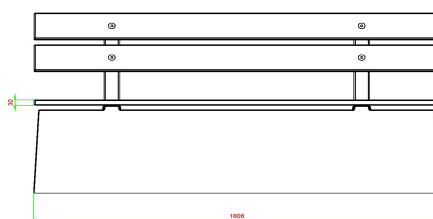

Nos produits sont livrés depuis notre usine aux Pays-Bas.

HeBlad
www.HeBlad.com
BB.DLA.ML
gewicht ± 480 KG.

Spécifications Banc DeLuxe en anthracite laqué avec dossier

Code de produit	BB.DLA.ML	Matériau d'assise	Bambou
Couleur	Anthracite laqué	Coin d'assise	103 degrés
Dimensions (L x l x h)	180 x 45 x 95 cm	Nombre d'assises	4
Hauteur d'assise	48,5 cm	Poids	630 kg
Dimensions assise	180 x 30 cm		