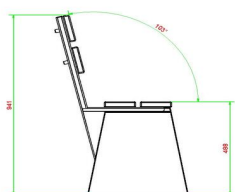

HeBlad
www.HeBlad.com
BB.DLA.ML
gewicht ± 480 KG.

Spécifications Banc DeLuxe en anthracite laqué avec dossier

Code de produit	BB.DLA.ML	<meta charset="UTF-8"> Matériau d'assise
Couleur	Anthracite laqué	Coin d'assise 103 degrés
Dimensions (<meta charset="UTF-8"> L x l x h) &nb	180 x 45 x 95	Nombre d'assises 4
Hauteur d'assise	48,5 cm	Poids 630 kg
Dimensions assise	180 x 30 cm