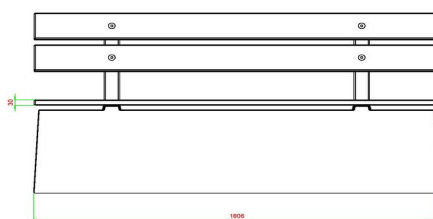

HeBlad
www.HeBlad.com
BB.DLA.ML
gewicht ± 480 KG.

Spécifications Banc DeLuxe en anthracite laqué avec dossier

Code de produit	BB.DLA.ML	Matériau d'assise	Bambou
Couleur	Anthracite laqué	Coin d'assise	103 degrés
Dimensions (L x l x h)	180 x 45 x 95 cm	Nombre d'assises	4
Hauteur d'assise	48,5 cm	Poids	630 kg
Dimensions assise	180 x 30 cm