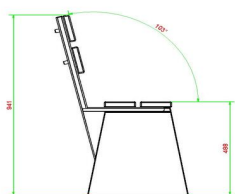

HeBlad
www.HeBlad.com
BB.DLA.ML
gewicht ± 480 KG.

Spécifications Banc DeLuxe en anthracite laqué avec dossier

Code de produit	BB.DLA.ML	Matériau d'assise	Bambou
Couleur	Anthracite laqué	Coin d'assise	103 degrés
Dimensions (L x l x h)	180 x 45 x 95 cm	Nombre d'assises	4
Hauteur d'assise	48,5 cm	Poids	630 kg
Dimensions assise	180 x 30 cm