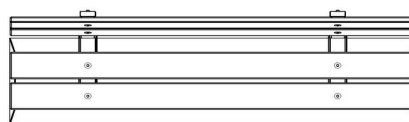

HeBlad
www.HeBlad.com
BB.DLA.ML
gewicht ± 480 KG.

Spécifications Banc DeLuxe en anthracite laqué avec dossier

Code de produit	BB.DLA.ML	Matériau d'assise	Bambou
Couleur	Anthracite laqué	Coin d'assise	103 degrés
Dimensions (L x l x h)	180 x 45 x 95 cm	Nombre d'assises	4
Hauteur d'assise	48,5 cm	Poids	630 kg
Dimensions assise	180 x 30 cm