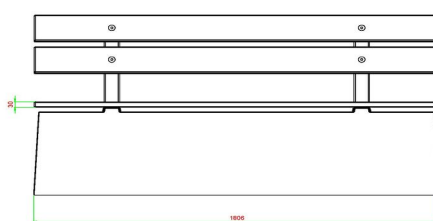

HeBlad
www.HeBlad.com
BB.DLA.ML
gewicht ± 480 KG.

Spécifications Banc DeLuxe en anthracite laqué avec dossier

Code de produit	BB.DLA.ML	<meta charset="UTF-8"> Matériau d'assise
Couleur	Anthracite laqué	Coin d'assise 103 degrés
Dimensions (<meta charset="UTF-8"> L x l x h) &nb	180 x 45 x 95	Nombre d'assises 4
Hauteur d'assise	48,5 cm	Poids 630 kg
Dimensions assise	180 x 30 cm