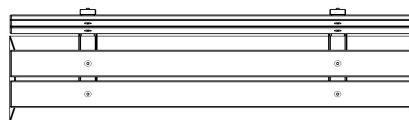

Nos produits sont livrés depuis notre usine aux Pays-Bas.

HeBlad
www.HeBlad.com
BB.DLA.ML
gewicht ± 480 KG.

Spécifications Banc DeLuxe en anthracite laqué avec dossier

Code de produit	BB.DLA.ML	Matériau d'assise	Bambou
Couleur	Anthracite laqué	Coin d'assise	103 degrés
Dimensions (L x l x h)	180 x 45 x 95 cm	Nombre d'assises	4
Hauteur d'assise	48,5 cm	Poids	630 kg
Dimensions assise	180 x 30 cm		