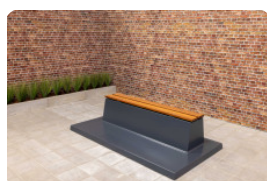

BB.DL.A.OP.ZL